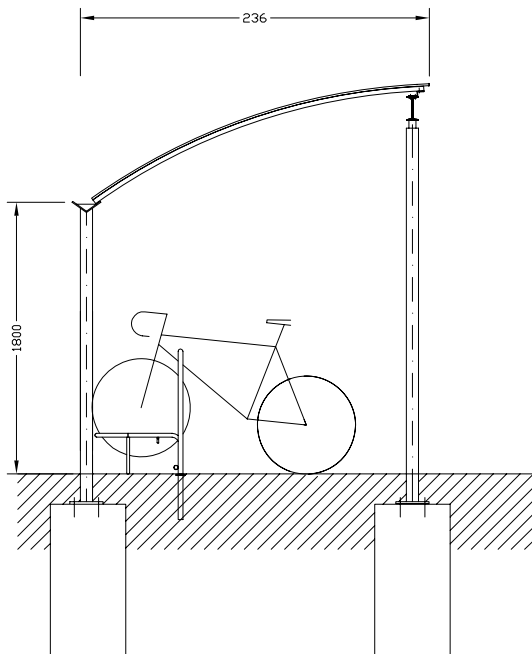

Fahrradunterstand  
Bicycle Shelters

MOD. 700 Wing

ORIGINAL  
**euroform** W<sup>®</sup>

Maßstab 1:50