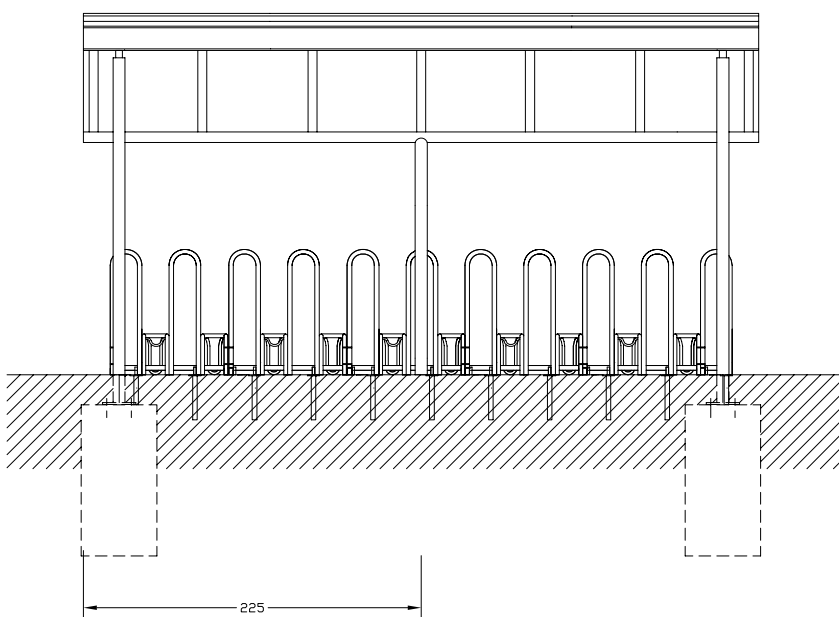

Fahrradunterstand  
Bicycle Shelters

MOD. 700 Wing

ORIGINAL  
**euroform** W<sup>®</sup>

Maßstab 1:50