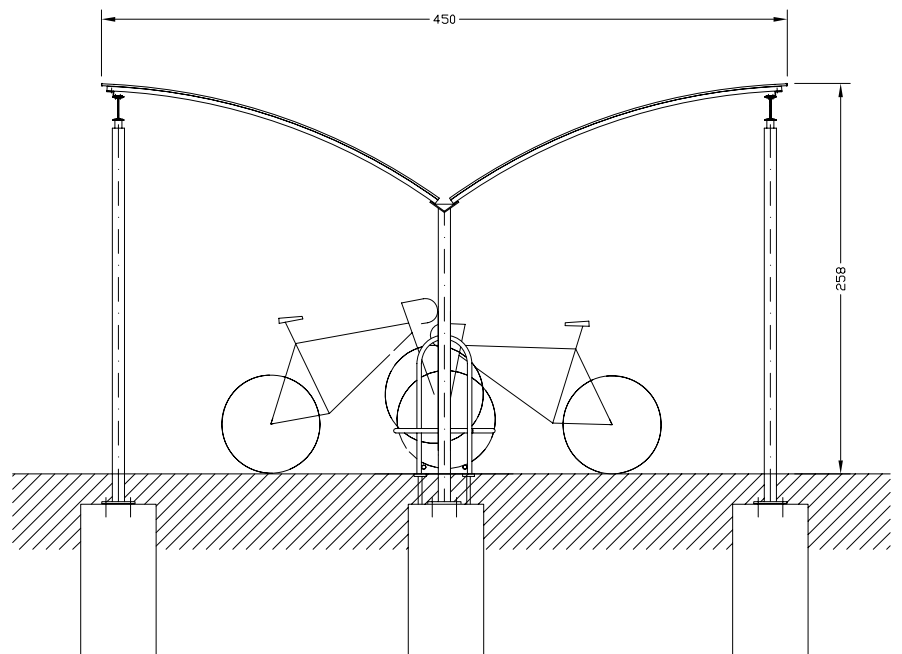

Fahrradunterstand  
Bicycle Shelters

MOD. 700 Wing

ORIGINAL  
**euroform** W<sup>®</sup>

Maßstab 1:50