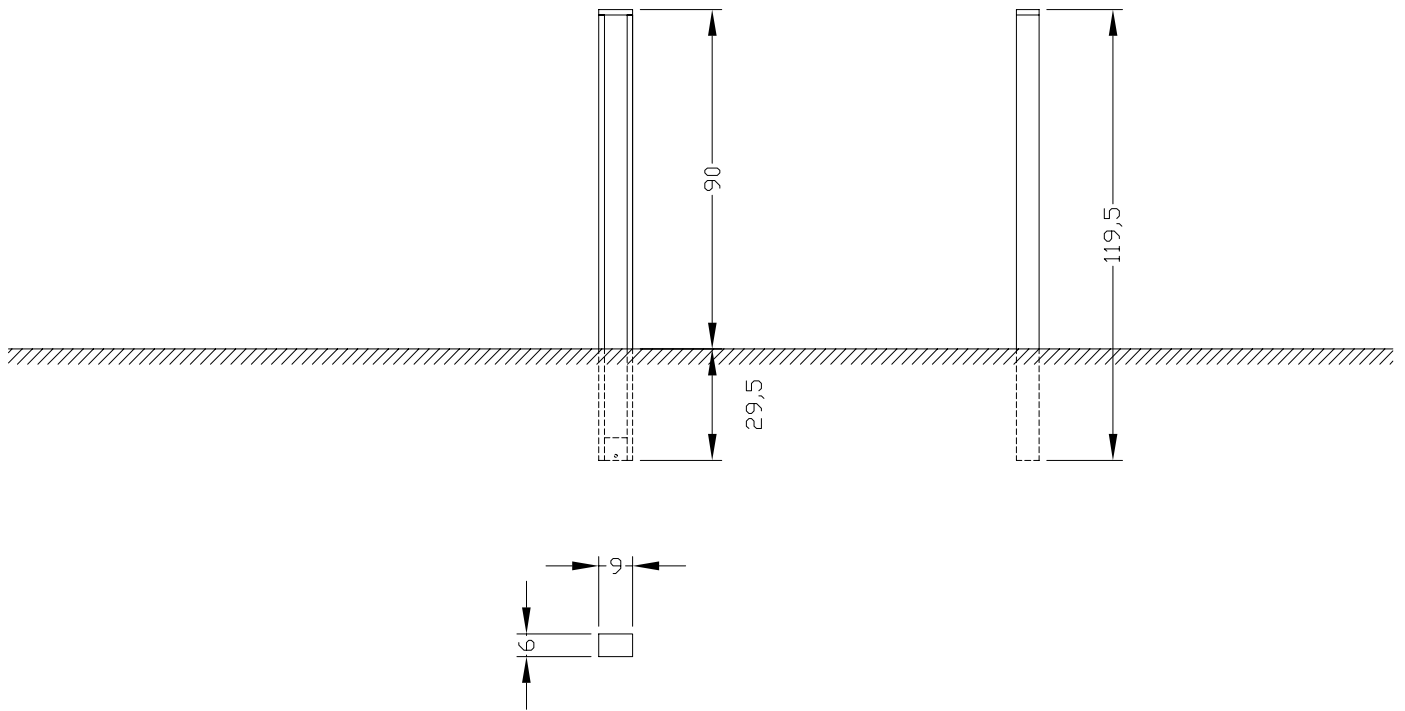

PALI DI SBARRAMENTO
ABSPERRPFOSTEN
BOLLARDS

ORIGINAL
euroform W[®]

MOD.420

MOD.420B

Maßstab 1:20