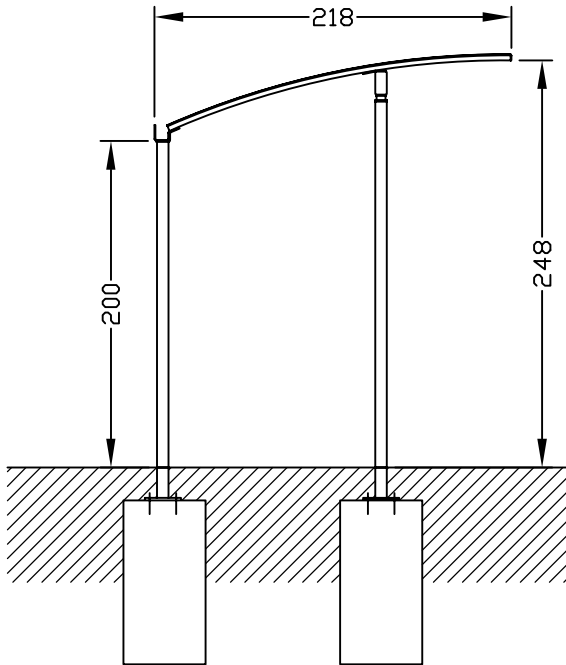

Unterstand  
Shelters

ORIGINAL  
**euroform** W<sup>®</sup>

MOD. 740 Combi Velawing

Maßstab 1:50

Unterstand  
Shelters

ORIGINAL  
**euroform** W<sup>®</sup>

MOD. 750 Combi Velawing

Maßstab 1:50