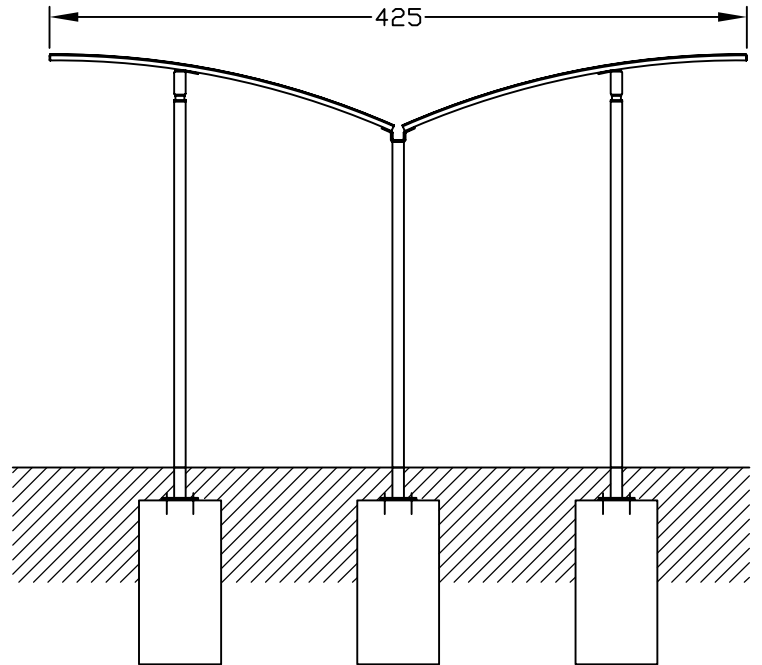

Unterstand  
Shelters

ORIGINAL  
**euroform** W<sup>®</sup>

MOD. 740 Combi Velawing

Maßstab 1:50

Unterstand  
Shelters

ORIGINAL  
**euroform** W<sup>®</sup>

MOD. 750 Combi Velawing

Maßstab 1:50