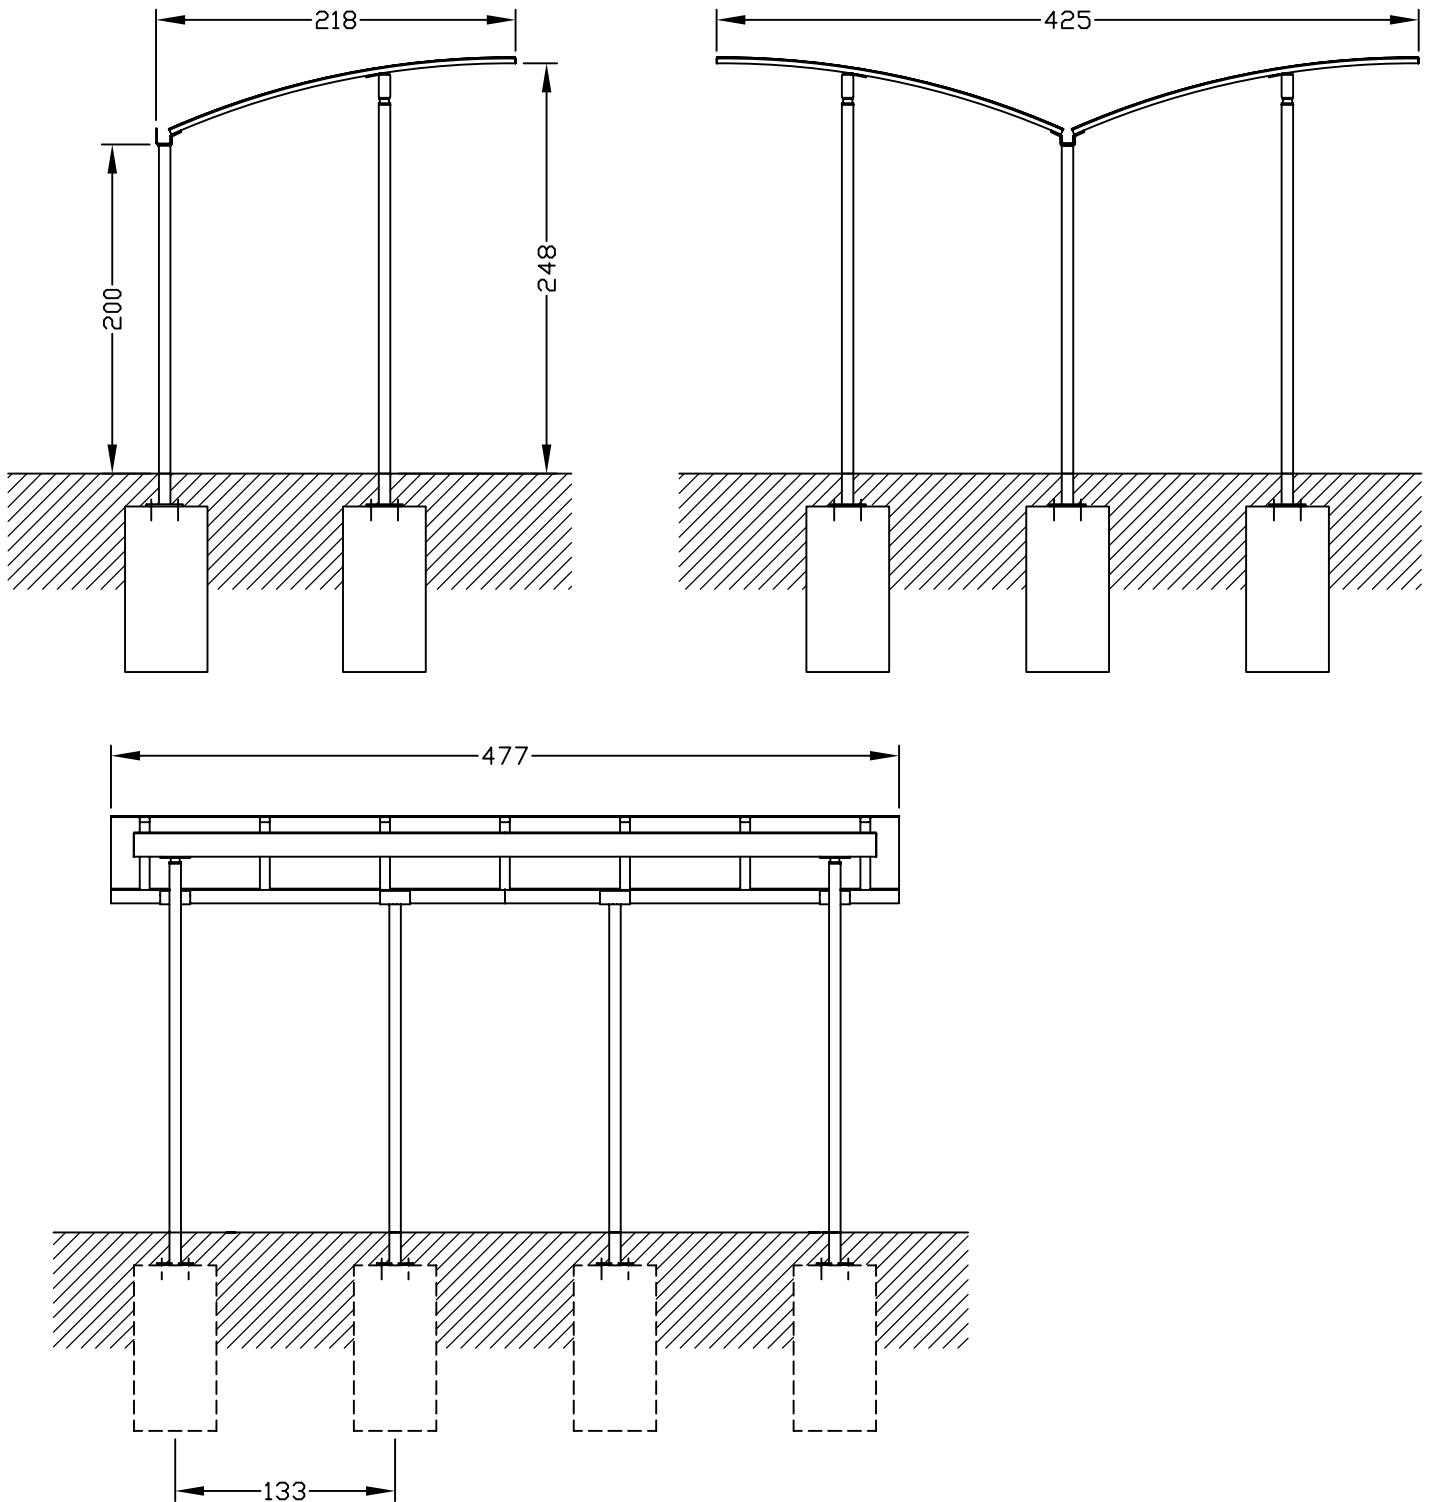

Unterstand  
Shelters

ORIGINAL  
**euroform** W<sup>®</sup>

MOD. 740 Combi Velawing

Maßstab 1:50

Unterstand  
Shelters

ORIGINAL  
**euroform** W<sup>®</sup>

MOD. 750 Combi Velawing

Maßstab 1:50