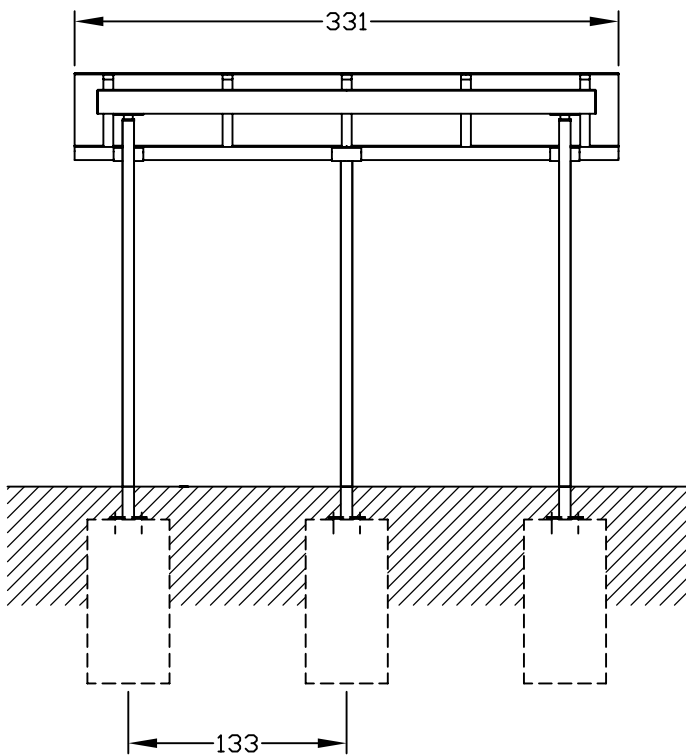

Unterstand  
Shelters

ORIGINAL  
**euroform** W<sup>®</sup>

MOD. 740 Combi Velawing

Maßstab 1:50

Unterstand  
Shelters

ORIGINAL  
**euroform** W<sup>®</sup>

MOD. 750 Combi Velawing

Maßstab 1:50