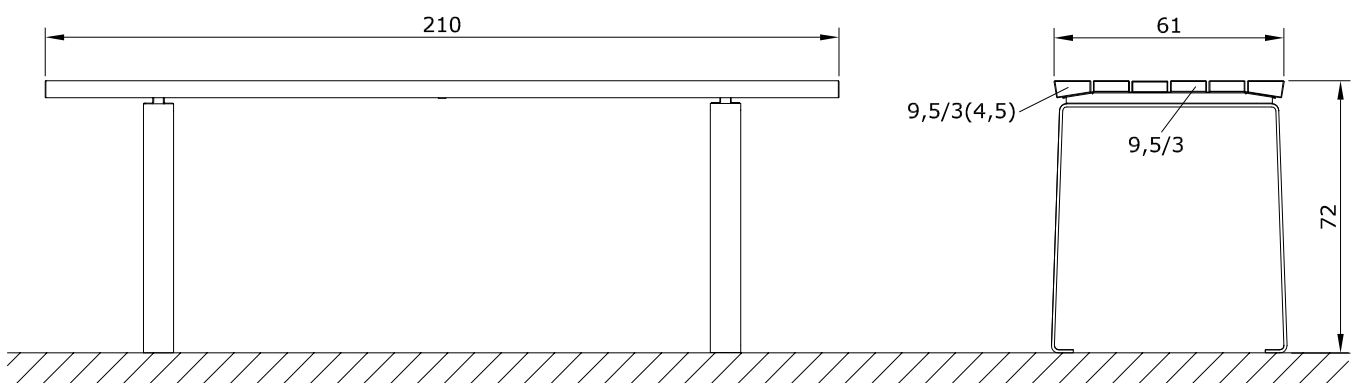

TAVOLO
TISCH
TABLE

ORIGINAL
euroform W[®]

MOD. 1410

Maßstab 1:20