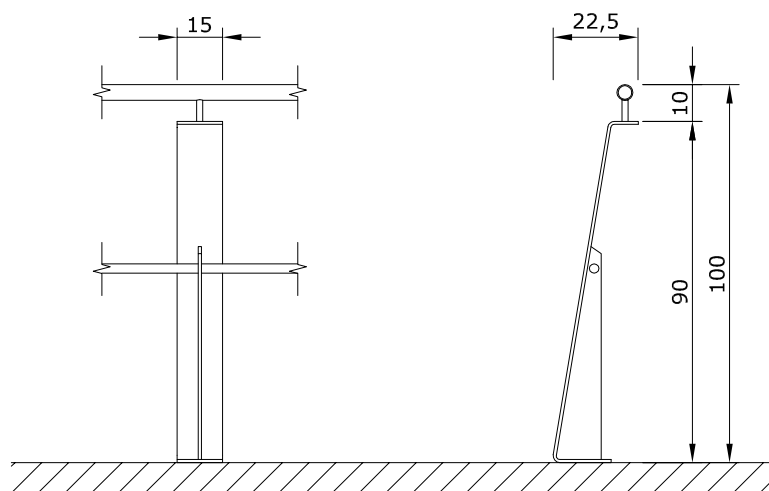

SISTEMA DI SBARRAMENTO
ABSPERRSYSTEM
BARRIER

ORIGINAL
euroform W[®]

MOD. 1490

Maßstab 1:20