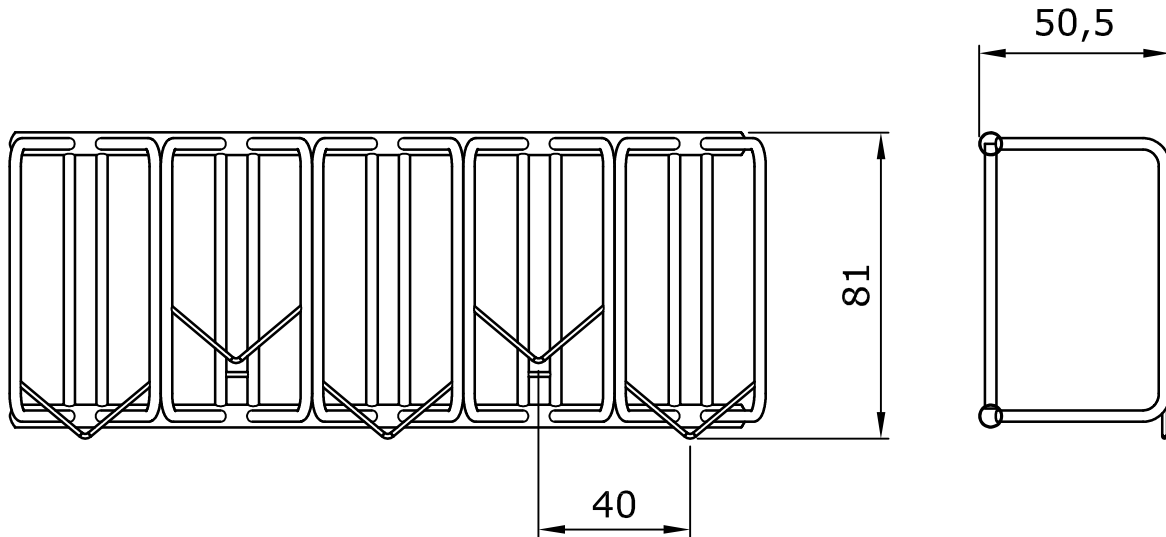

PORTABICICLETTE  
FAHRRADSTÄNDER  
BICYCLE STAND

ORIGINAL  
**euroform** W<sup>®</sup>

MOD.183

Maßstab 1:20