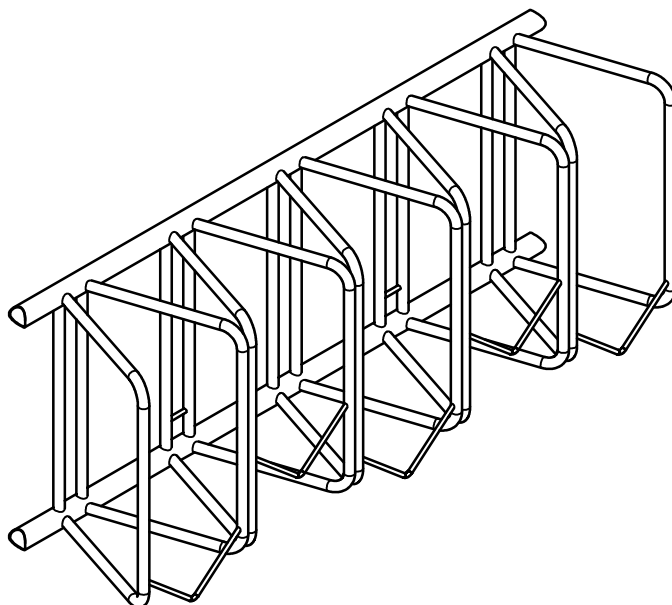

PORTABICICLETTE  
FAHRRADSTÄNDER  
BICYCLE STAND

ORIGINAL  
**euroform** W<sup>®</sup>

MOD.183

Maßstab 1:20