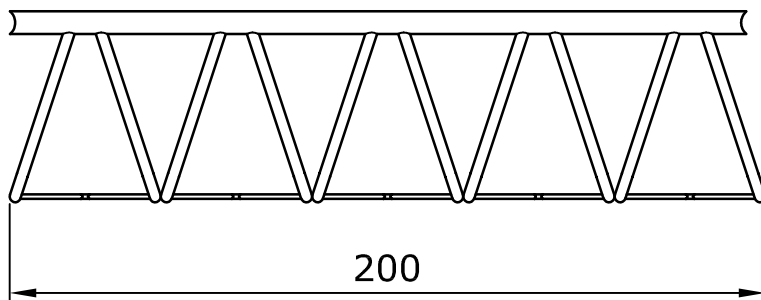

PORTABICICLETTE  
FAHRRADSTÄNDER  
BICYCLE STAND

ORIGINAL  
**euroform** W<sup>®</sup>

MOD.183

Maßstab 1:20