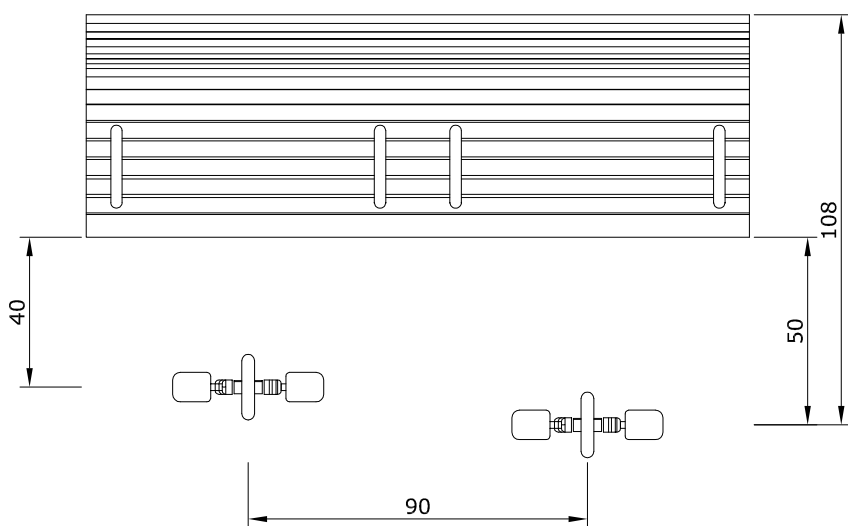

PANCA PER PARCO  
PARKBANK  
PARK BENCH

ORIGINAL  
**euroform** W<sup>®</sup>

MOD. 35P

Maßstab 1:20

PANCA PER PARCO  
PARKBANK  
PARK BENCH

ORIGINAL  
**euroform** W<sup>®</sup>

MOD. 35F/P

Maßstab 1:20