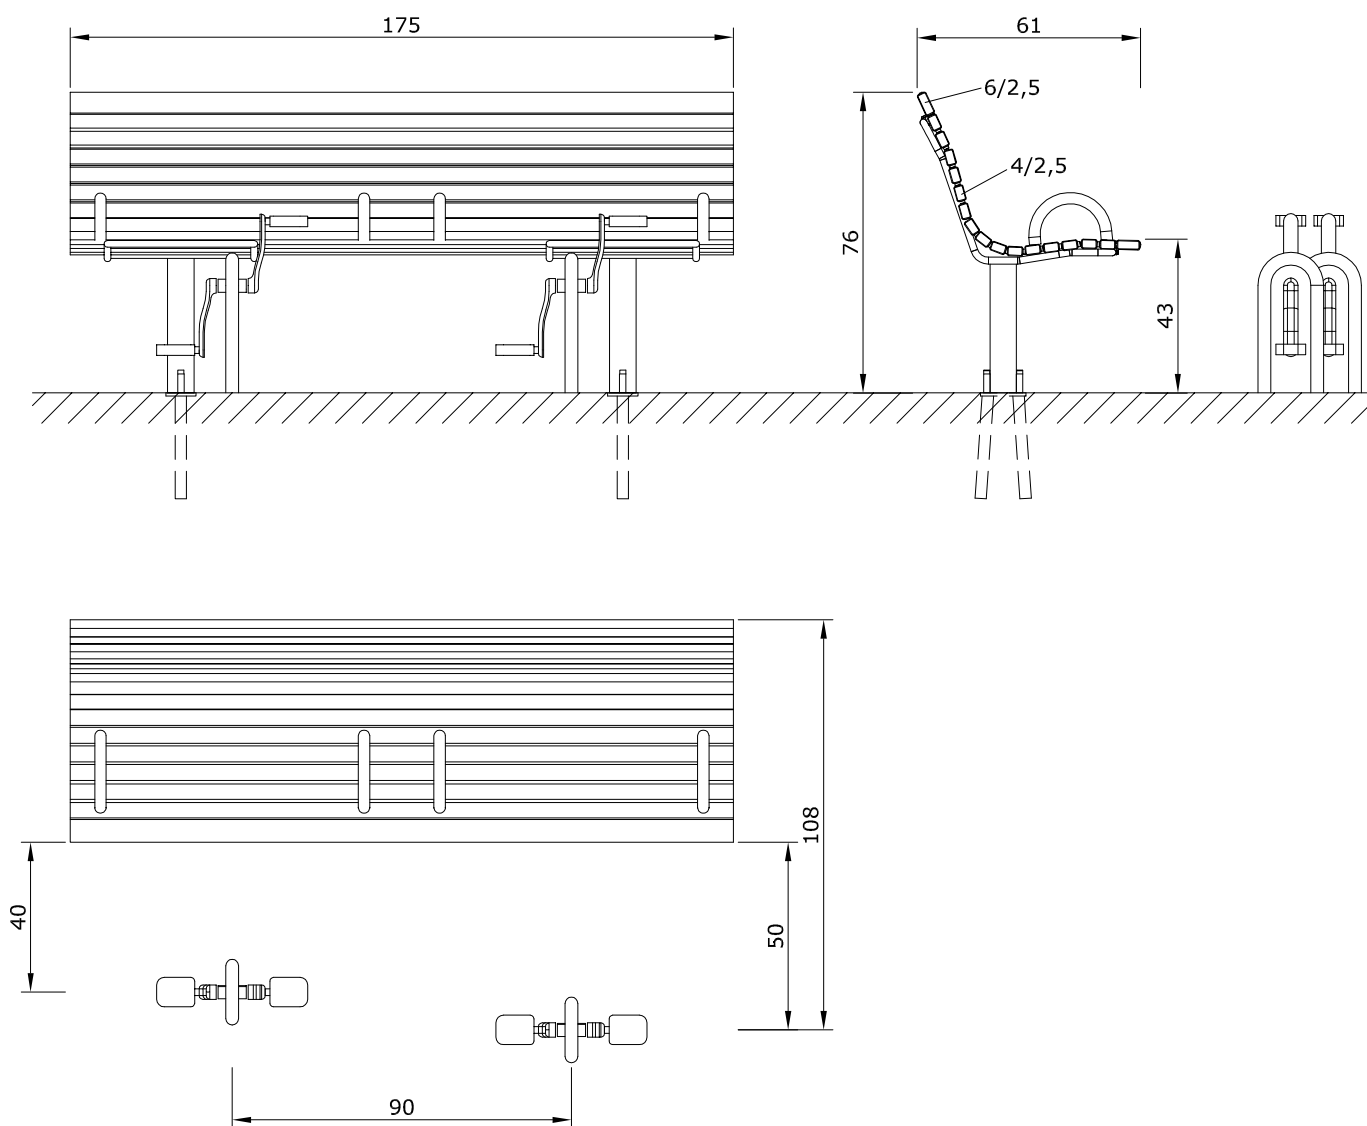

PANCA PER PARCO  
PARKBANK  
PARK BENCH

ORIGINAL  
**euroform** W<sup>®</sup>

MOD. 35P

Maßstab 1:20

PANCA PER PARCO  
PARKBANK  
PARK BENCH

ORIGINAL  
**euroform** W<sup>®</sup>

MOD. 35F/P

Maßstab 1:20