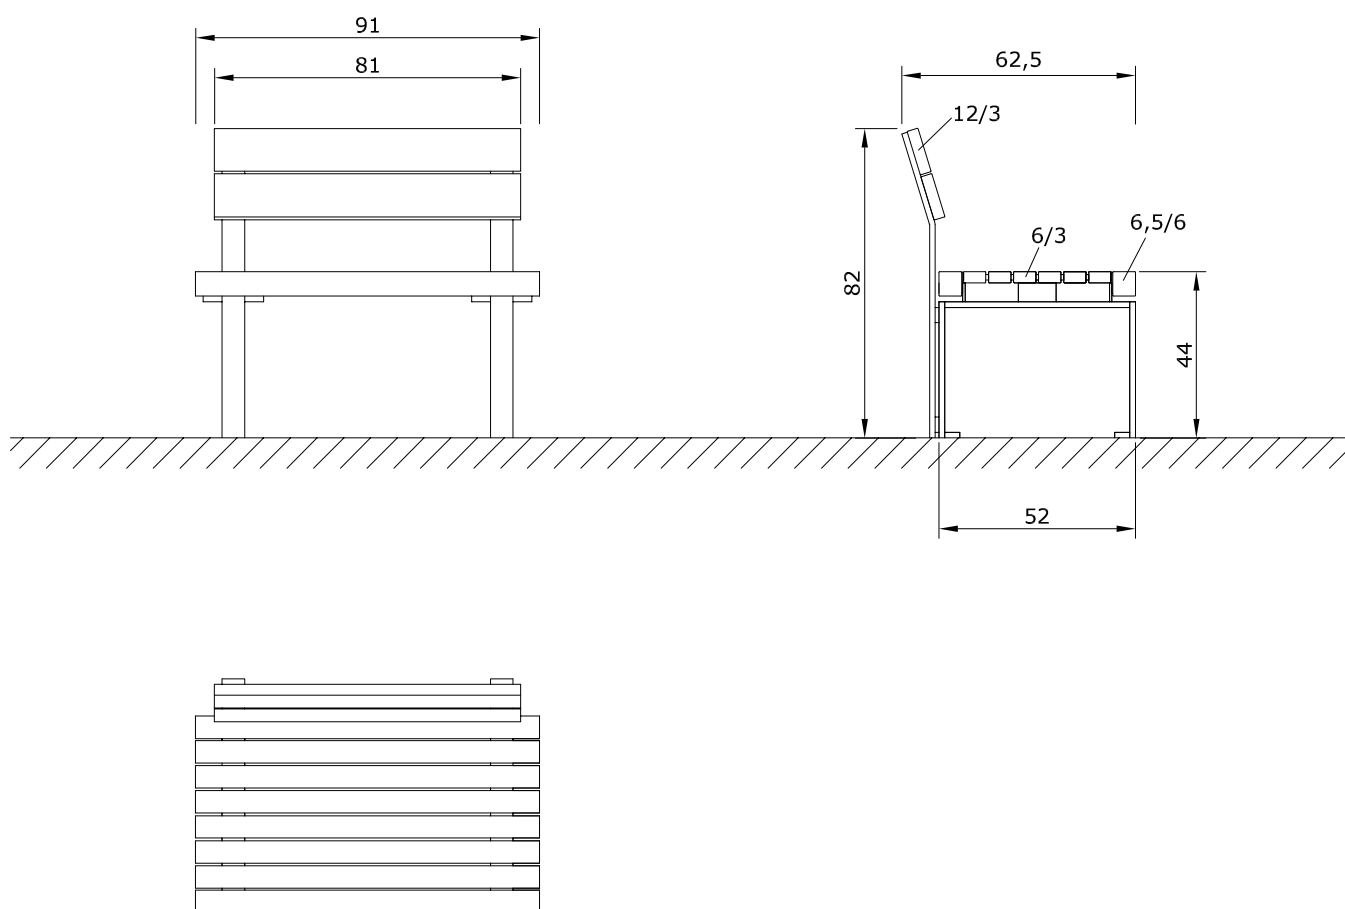

SEDIA PER PARCO
PARKSTUHL
PARK CHAIR

ORIGINAL
euroform W[®]

MOD. 374

Maßstab 1:20

SEDIA PER PARCO
PARKSTUHL
PARK CHAIR

ORIGINAL
euroform W[®]

MOD. 376

Maßstab 1:20