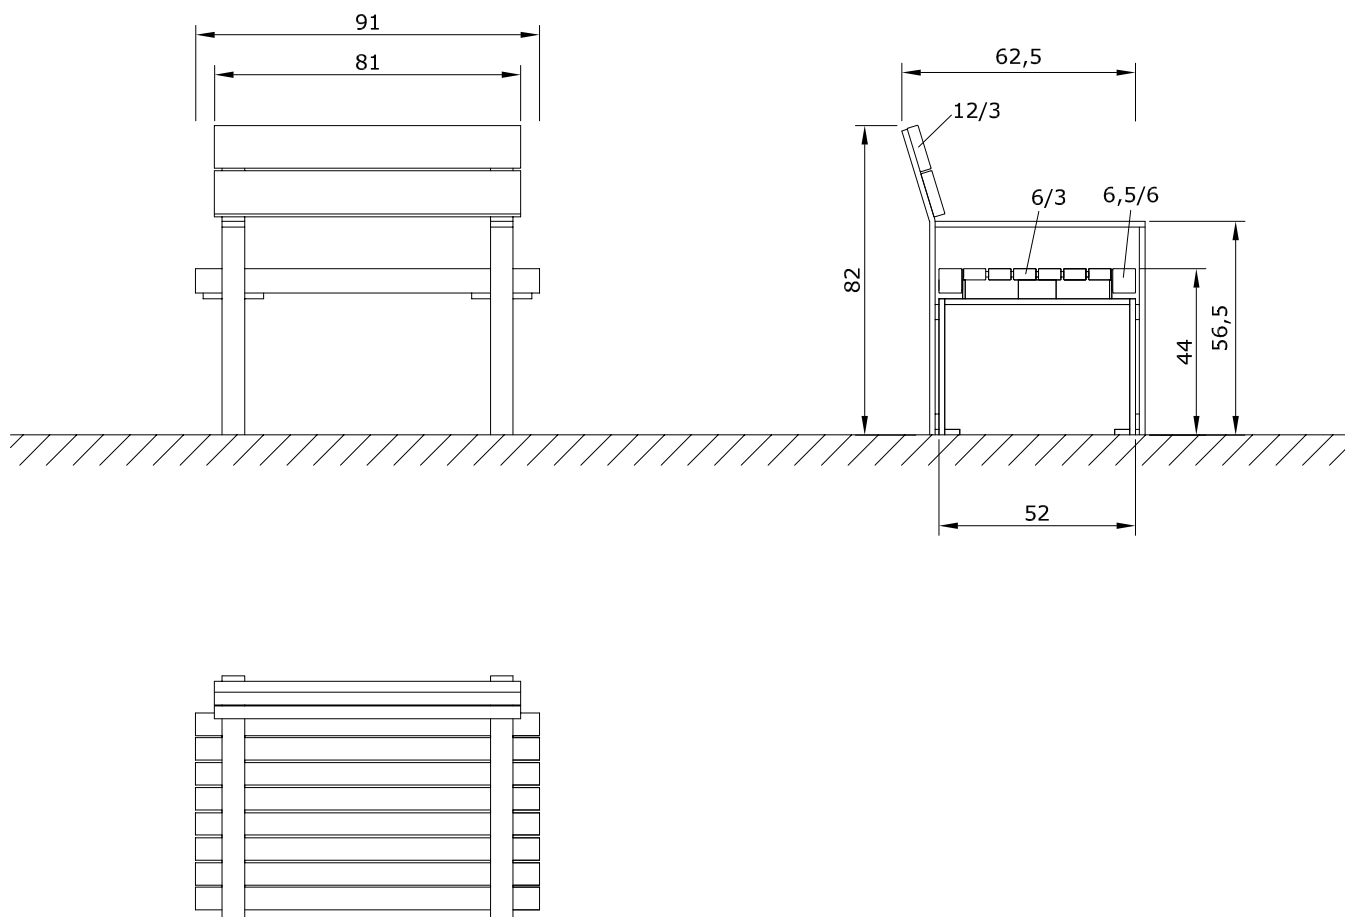

SEDIA PER PARCO
PARKSTUHL
PARK CHAIR

ORIGINAL
euroform W[®]

MOD. 374

Maßstab 1:20

SEDIA PER PARCO
PARKSTUHL
PARK CHAIR

ORIGINAL
euroform W[®]

MOD. 376

Maßstab 1:20