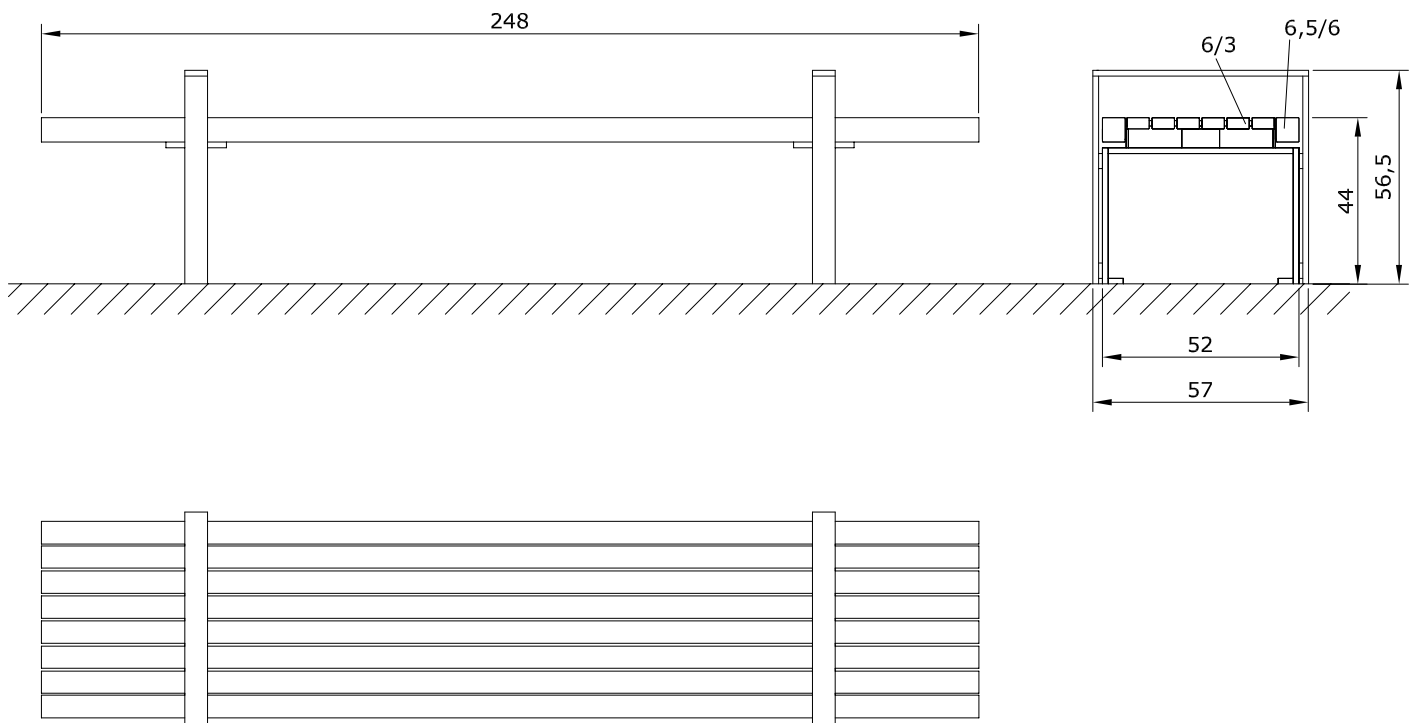

PANCA PER PARCO
PARKBANK
PARK BENCH

ORIGINAL
euroform W[®]

MOD.370

Maßstab 1:20

PANCA PER PARCO
PARKBANK
PARK BENCH

ORIGINAL
euroform W[®]

MOD.372

Maßstab 1:20