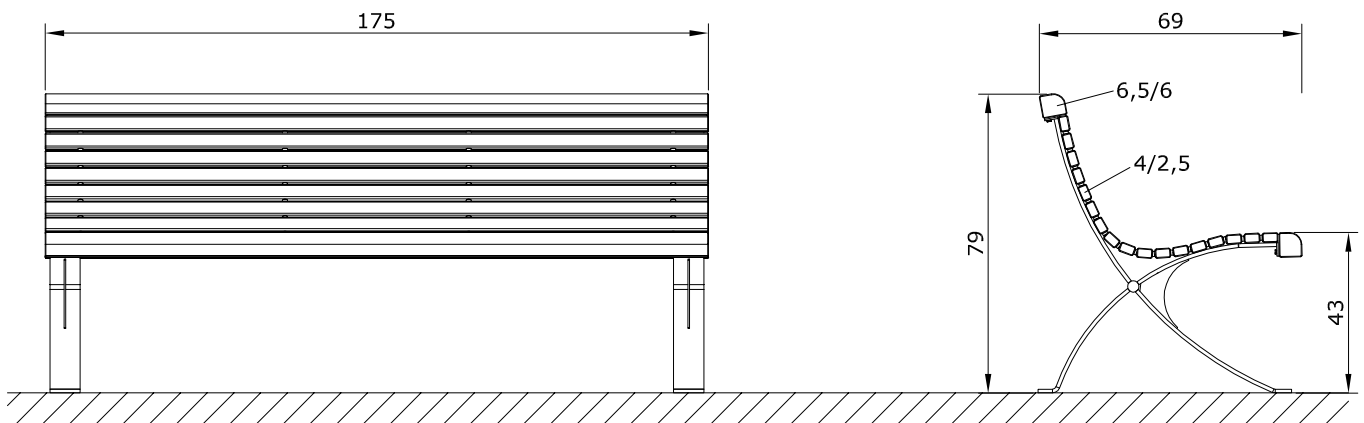

PANCA PER PARCO
PARKBANK
PARK BENCH

ORIGINAL
euroform W[®]

MOD. 49

Maßstab 1:20