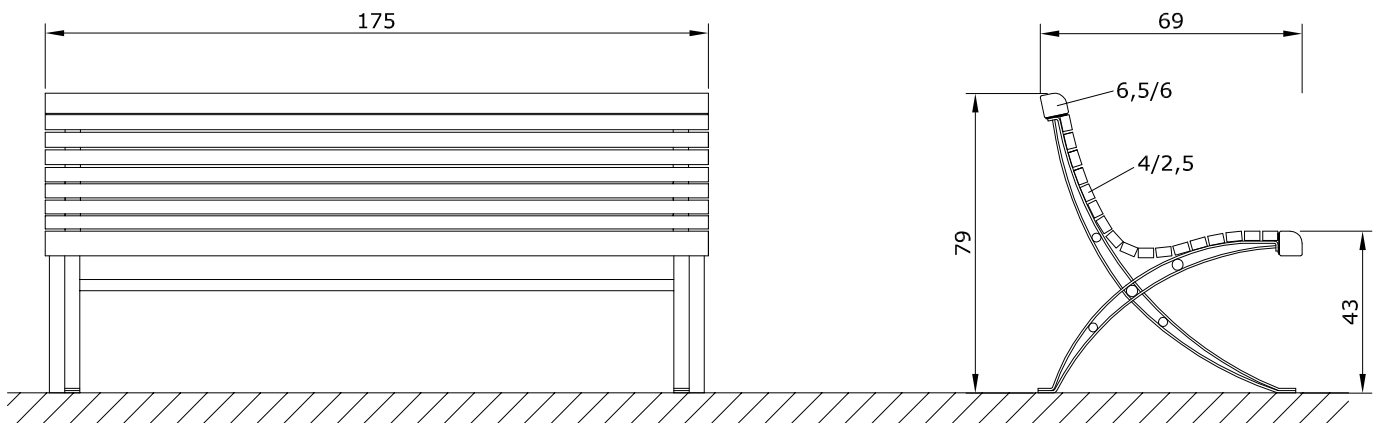

PANCA PER PARCO
PARKBANK
PARK BENCH

ORIGINAL
euroform W[®]

MOD. 48

Maßstab 1:20