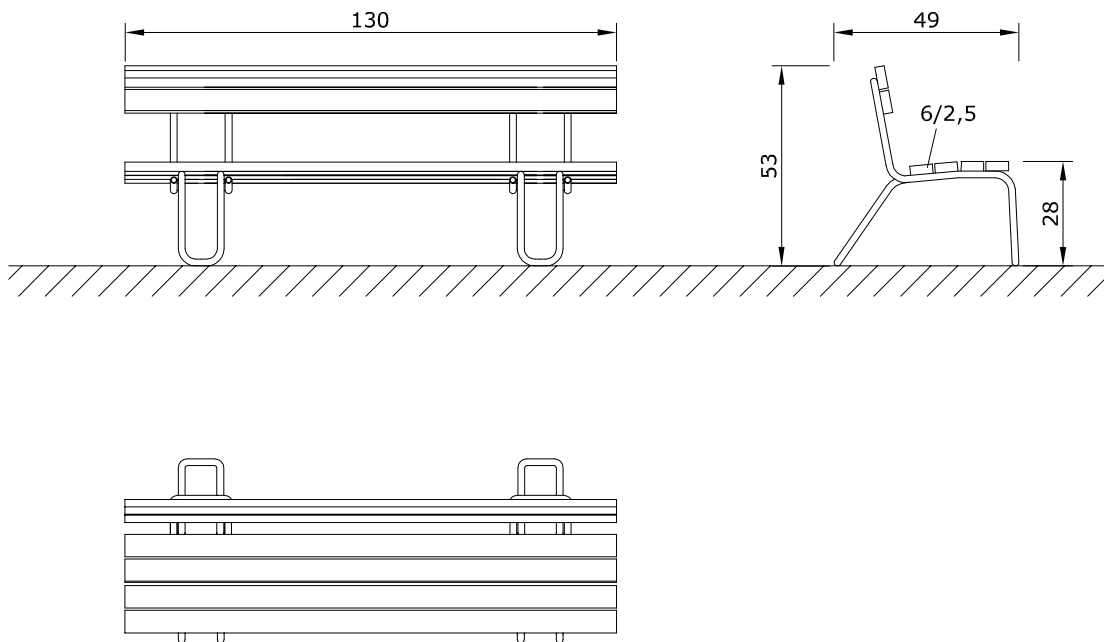

PANCA PER PARCO
PARKBANK
PARK BENCH

ORIGINAL
euroform W[®]

MOD. 34

Maßstab 1:20

TAVOLO
TISCH
TABLE

ORIGINAL
euroform W[®]

MOD. 315

Maßstab 1:20