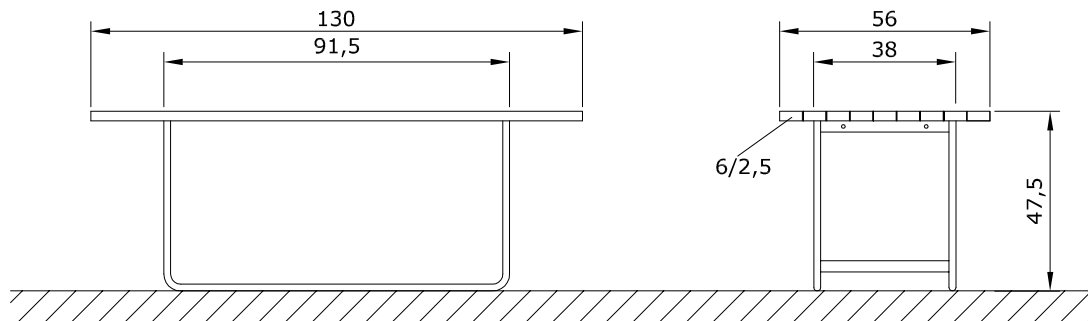

PANCA PER PARCO
PARKBANK
PARK BENCH

ORIGINAL
euroform W[®]

MOD. 34

Maßstab 1:20

TAVOLO
TISCH
TABLE

ORIGINAL
euroform W[®]

MOD. 315

Maßstab 1:20