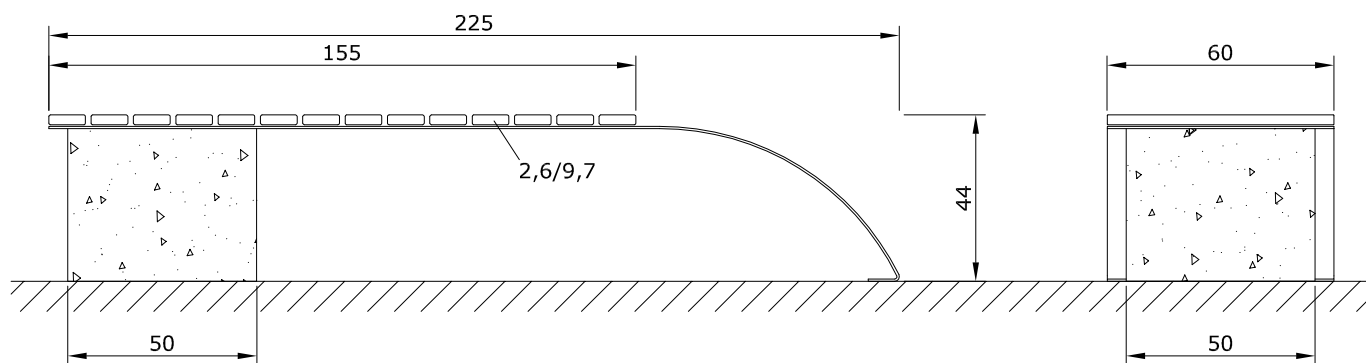

PANCA PER PARCO
PARKBANK
PARK BENCH

ORIGINAL
euroform W®

MOD. 4530

Maßstab 1:20