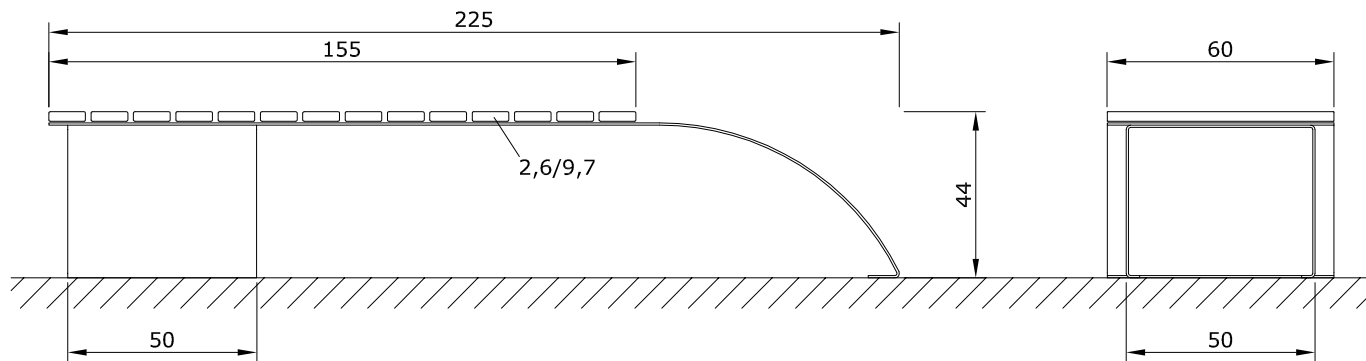

PANCA PER PARCO
PARKBANK
PARK BENCH

ORIGINAL
euroform W®

MOD. 4530

Maßstab 1:20