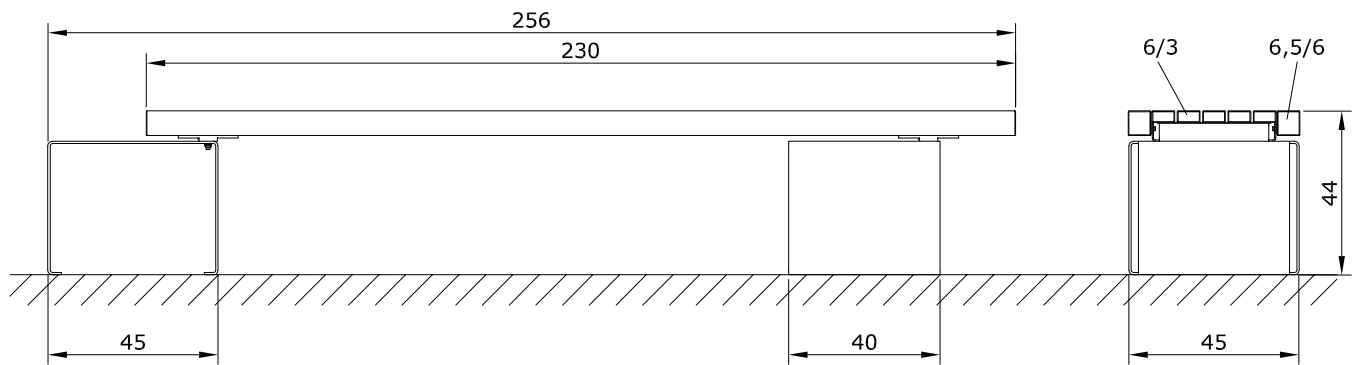

PANCA PER PARCO
PARKBANK
PARK BENCH

ORIGINAL
euroform W[®]

MOD.387L

Maßstab 1:20