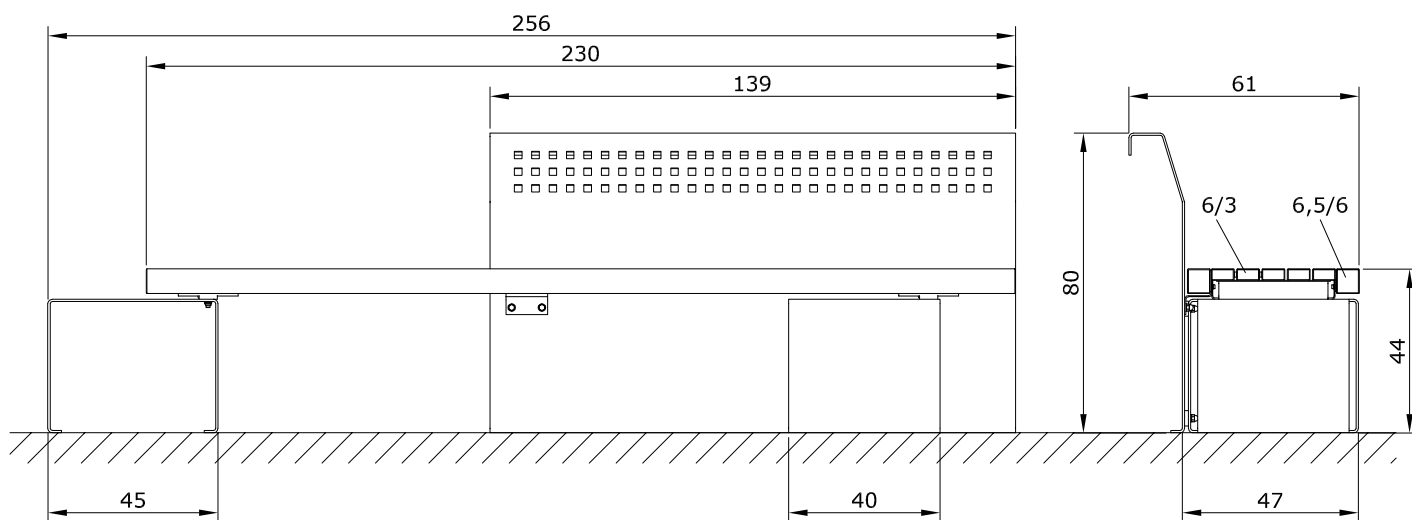

PANCA PER PARCO
PARKBANK
PARK BENCH

ORIGINAL
euroform W®

MOD.385L

Maßstab 1:20