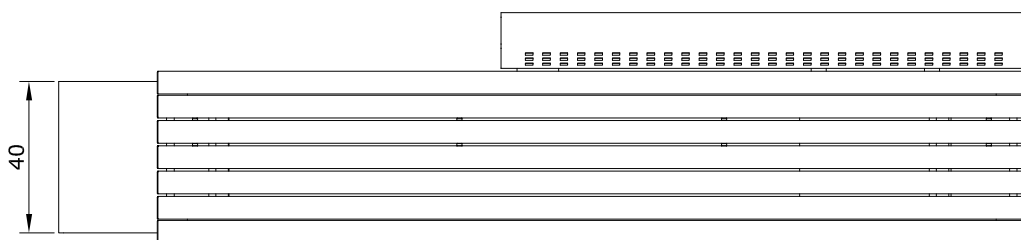

PANCA PER PARCO
PARKBANK
PARK BENCH

ORIGINAL
euroform W®

MOD.385L

Maßstab 1:20