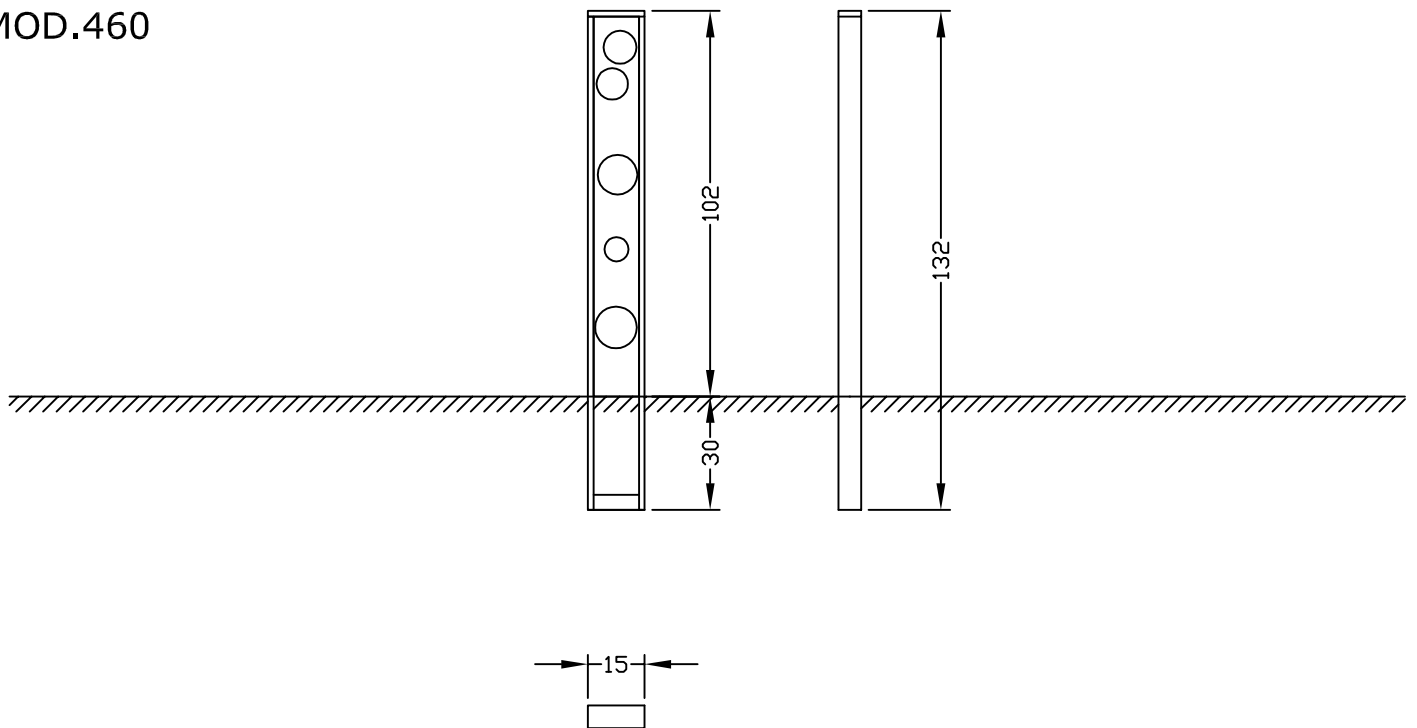

PALI DI SBARRAMENTO
ABSPERRPFOSTEN
BOLLARDS

ORIGINAL
euroform W[®]

MOD.460

Maßstab 1:20