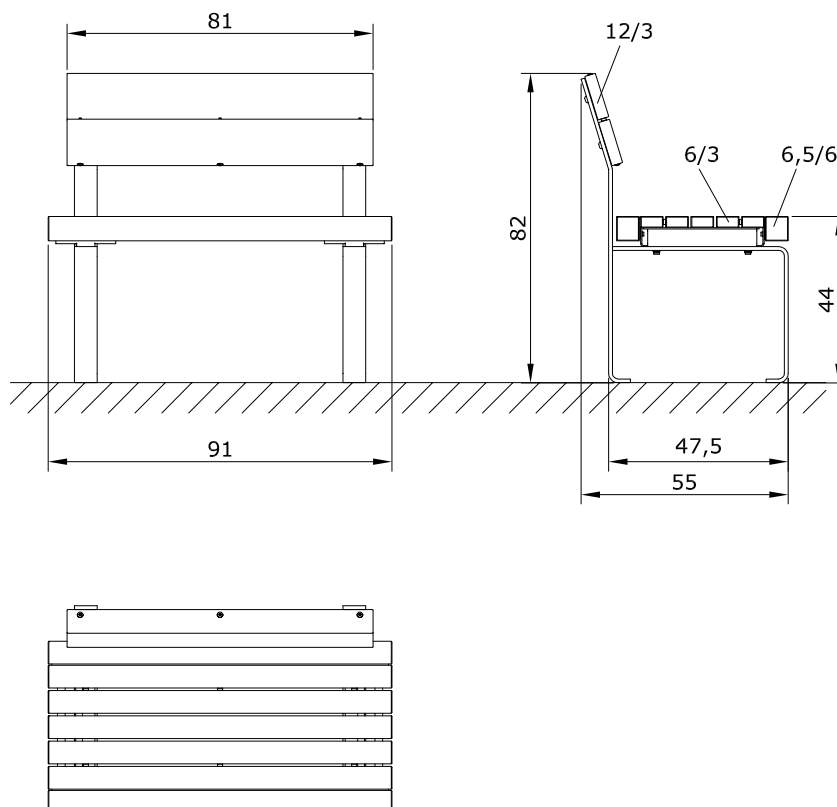

PANCA PER PARCO  
PARKBANK  
PARK BENCH

ORIGINAL  
**euroform** W<sup>®</sup>

MOD.374L

Maßstab 1:20

PANCA PER PARCO  
PARKBANK  
PARK BENCH

ORIGINAL  
**euroform** W<sup>®</sup>

MOD.376L

Maßstab 1:20