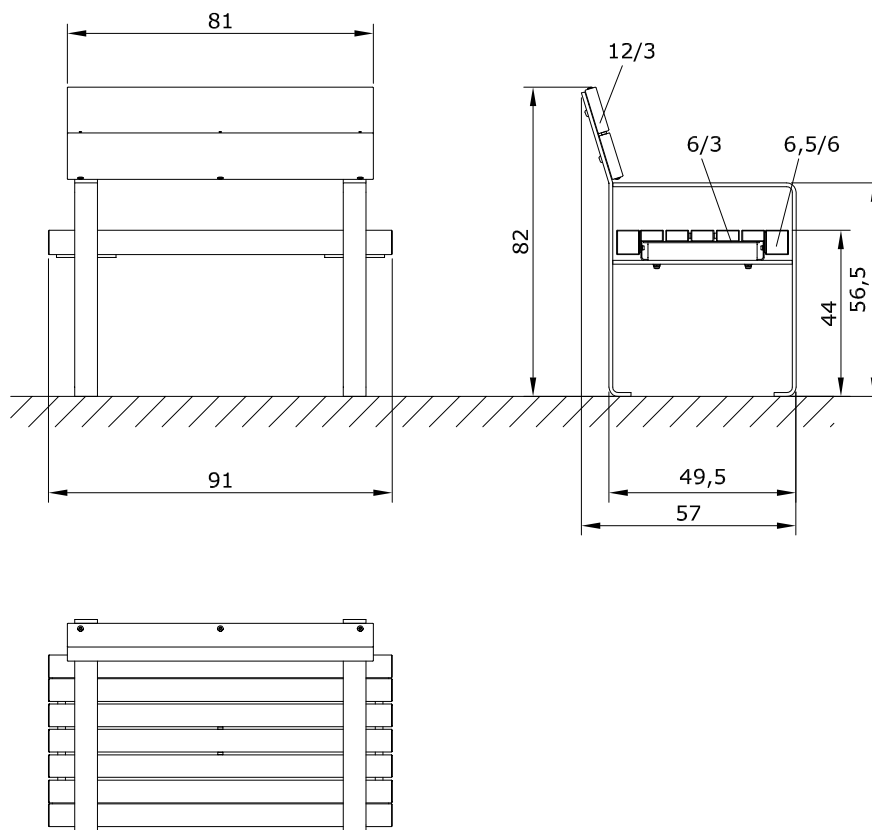

PANCA PER PARCO  
PARKBANK  
PARK BENCH

ORIGINAL  
**euroform** W<sup>®</sup>

MOD.374L

Maßstab 1:20

PANCA PER PARCO  
PARKBANK  
PARK BENCH

ORIGINAL  
**euroform** W<sup>®</sup>

MOD.376L

Maßstab 1:20