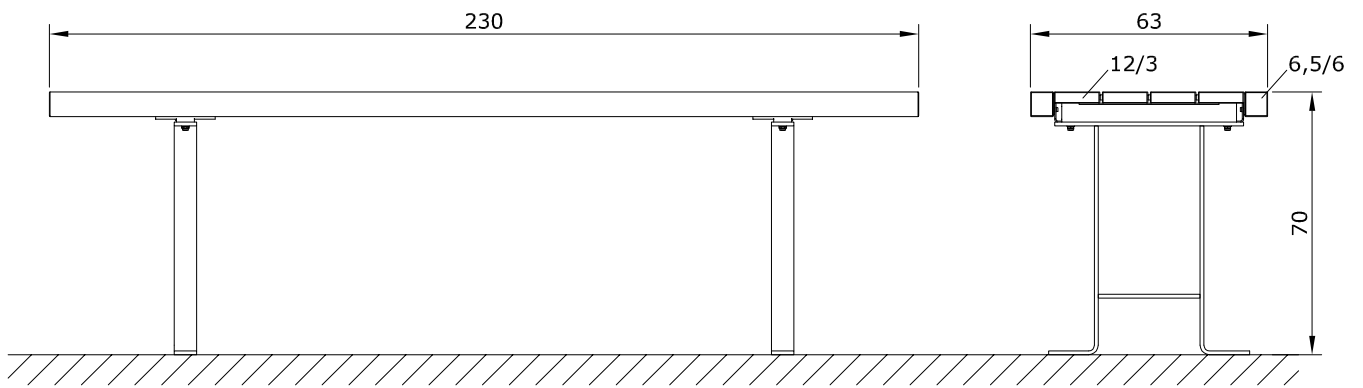

TAVOLO
TISCH
TABLE

ORIGINAL
euroform W[®]

MOD. 870

Maßstab 1:20

TAVOLO
TISCH
TABLE

ORIGINAL
euroform W[®]

MOD. 870L

Maßstab 1:20