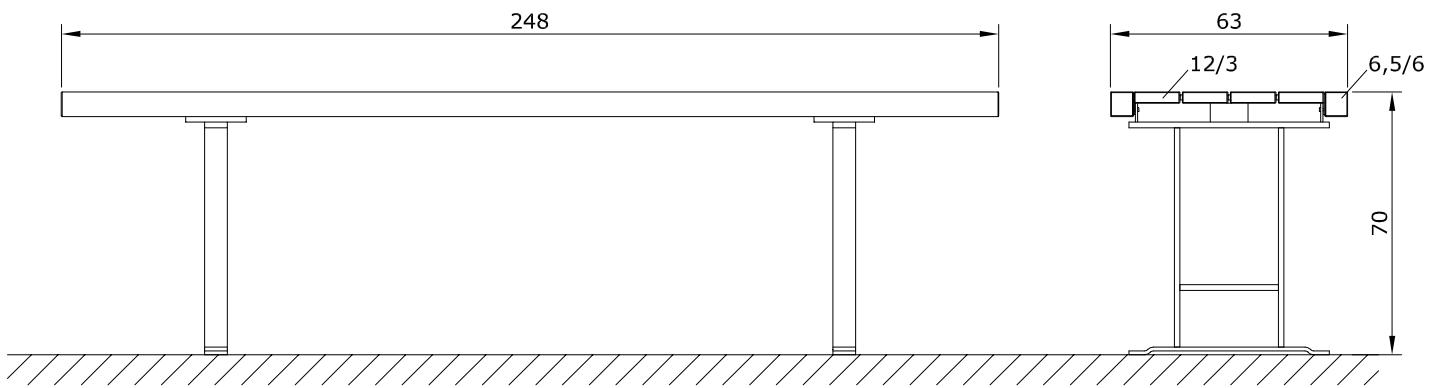

TAVOLO
TISCH
TABLE

ORIGINAL
euroform W[®]

MOD. 870

Maßstab 1:20

TAVOLO
TISCH
TABLE

ORIGINAL
euroform W[®]

MOD. 870L

Maßstab 1:20