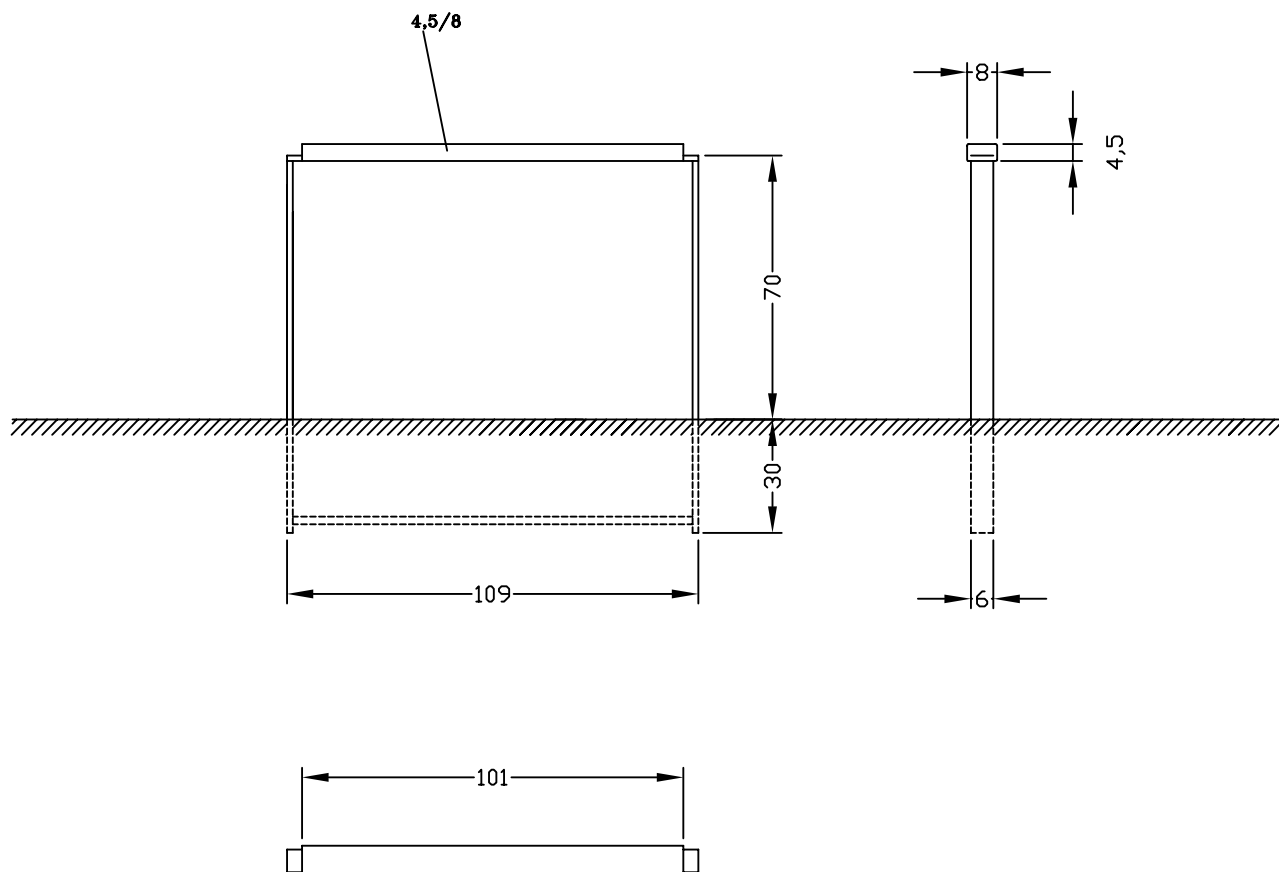

BARRIERA MULTIFUNZIONALE
UNIVERSALBÜGEL
UNIVERSAL FRAME

ORIGINAL
euroform W[®]

MOD.900

Maßstab 1:20

BARRIERA MULTIFUNZIONALE
UNIVERSALBÜGEL
UNIVERSAL FRAME

ORIGINAL
euroform W[®]

MOD.901

Maßstab 1:20