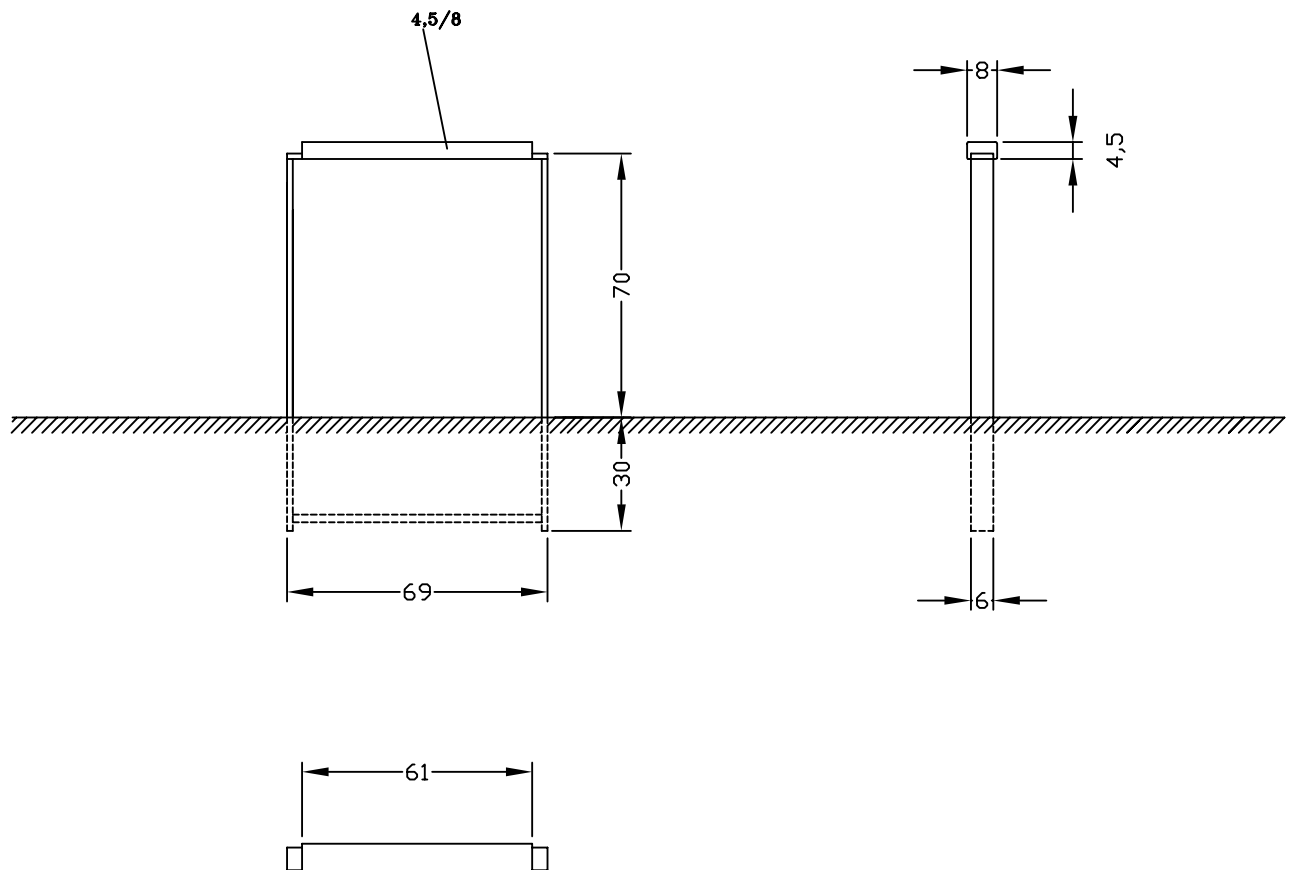

BARRIERA MULTIFUNZIONALE
UNIVERSALBÜGEL
UNIVERSAL FRAME

ORIGINAL
euroform W[®]

MOD.900

Maßstab 1:20

BARRIERA MULTIFUNZIONALE
UNIVERSALBÜGEL
UNIVERSAL FRAME

ORIGINAL
euroform W[®]

MOD.901

Maßstab 1:20