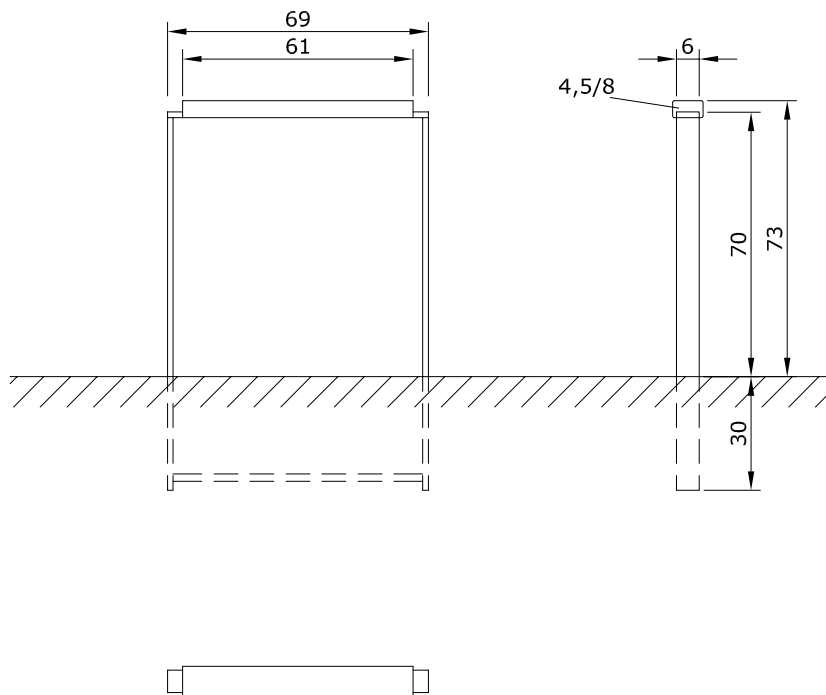

BARRIERA MULTIFUNZIONALE
UNIVERSALBÜGEL
UNIVERSAL FRAME

ORIGINAL
euroform W[®]

MOD. 900

Maßstab 1:20

BARRIERA MULTIFUNZIONALE
UNIVERSALBÜGEL
UNIVERSAL FRAME

ORIGINAL
euroform W[®]

MOD. 901

Maßstab 1:20