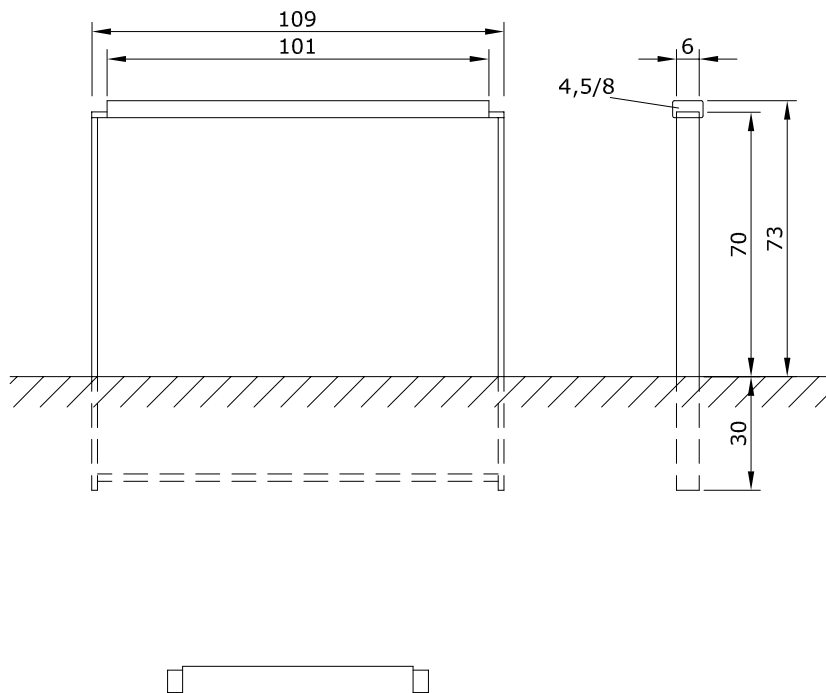

BARRIERA MULTIFUNZIONALE
UNIVERSALBÜGEL
UNIVERSAL FRAME

ORIGINAL
euroform W[®]

MOD. 900

Maßstab 1:20

BARRIERA MULTIFUNZIONALE
UNIVERSALBÜGEL
UNIVERSAL FRAME

ORIGINAL
euroform W[®]

MOD. 901

Maßstab 1:20