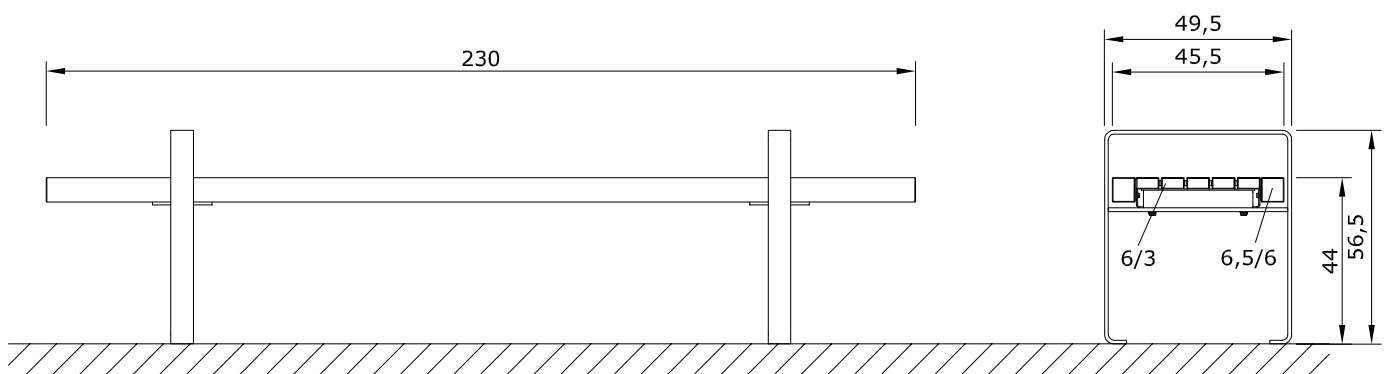

PANCA PER PARCO  
PARKBANK  
PARK BENCH

ORIGINAL  
**euroform** W<sup>®</sup>

MOD.372L

Maßstab 1:20