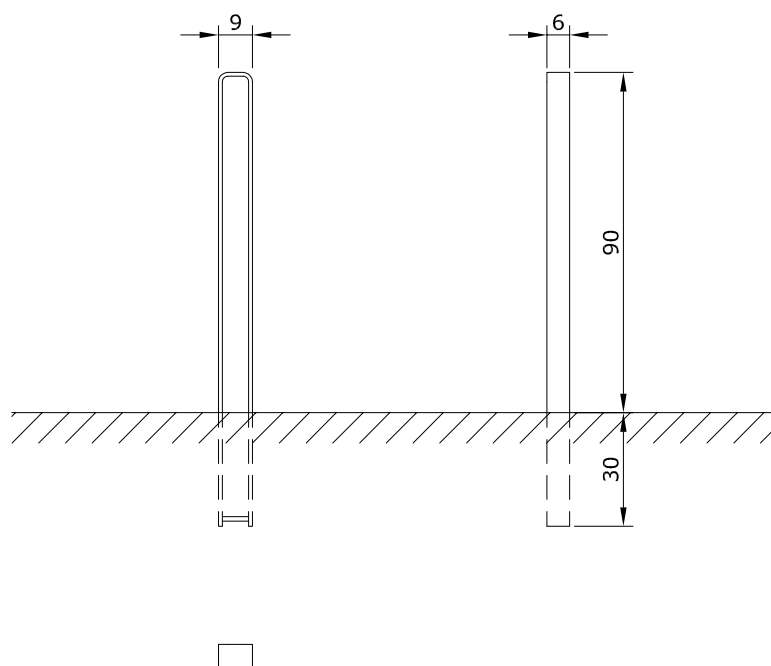

DISSUASORE  
ABSPERRPFOSTEN  
BARRIER

ORIGINAL  
**euroform** W<sup>®</sup>

MOD. 420LN

Maßstab 1:20