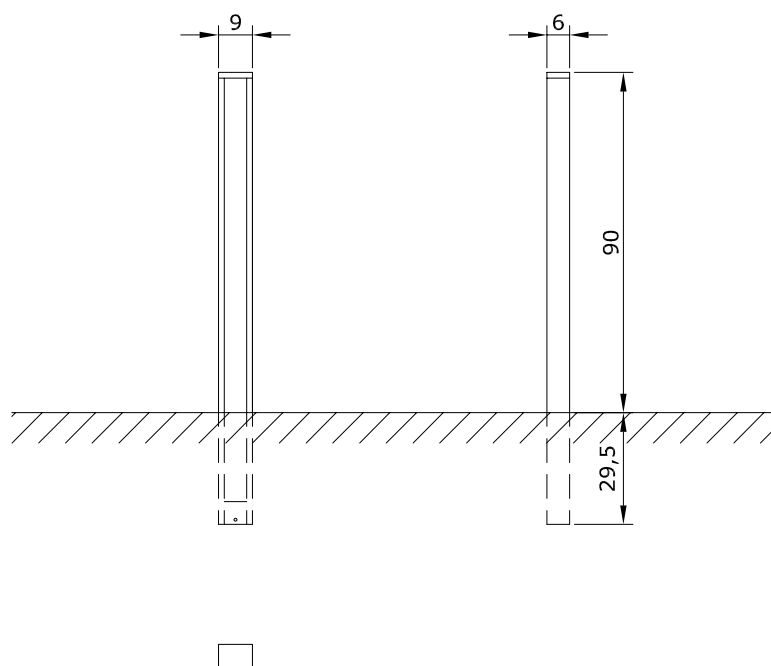

DISSUASORE  
ABSPERRPFOSTEN  
BARRIER

ORIGINAL  
**euroform** W<sup>®</sup>

MOD. 420

Maßstab 1:20