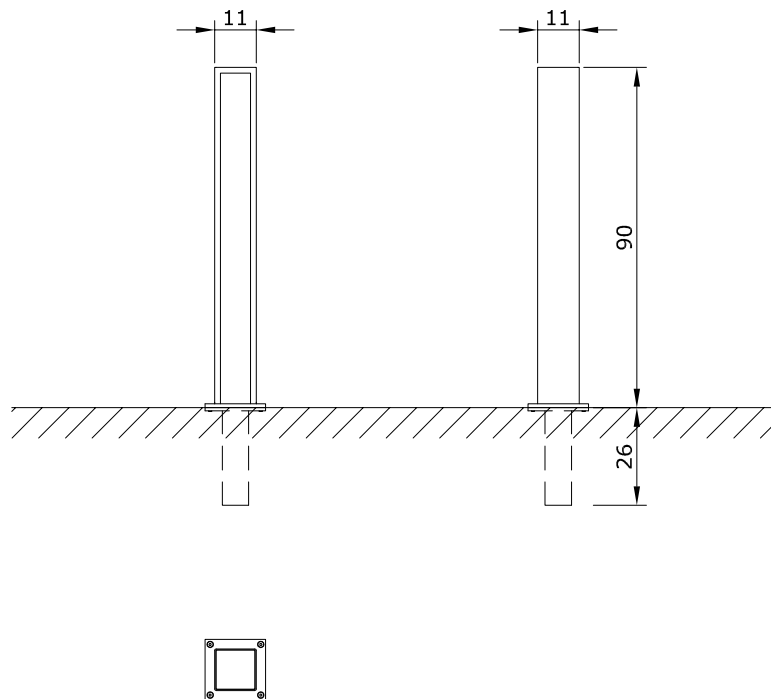

DISSUASORE LINEALUCE
ABSPERRPFOSTEN LINEALUCE
BOLLARD LINEALUCE

ORIGINAL
euroform W[®]

MOD. 425N

Maßstab 1:20