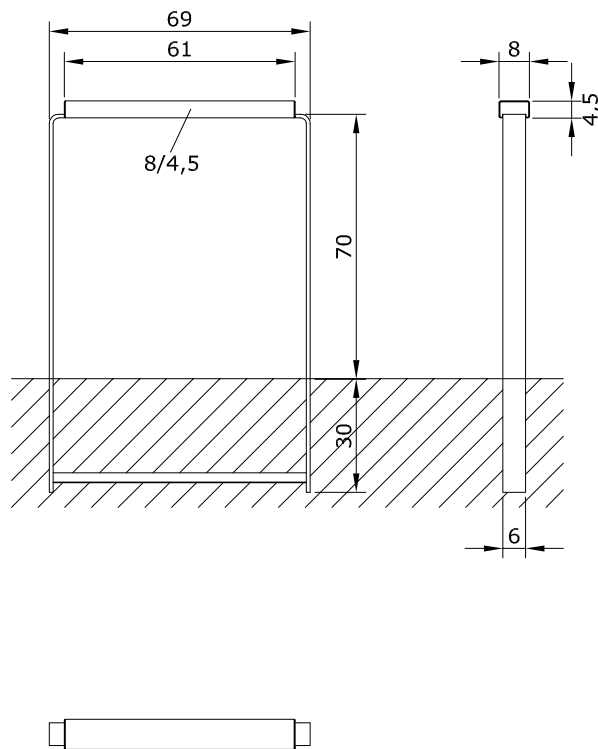

BARRIERA MULTIFUNZIONALE
UNIVERSALBÜGEL
UNIVERSAL FRAME

ORIGINAL
euroform W[®]

MOD.900L

Maßstab 1:20

BARRIERA MULTIFUNZIONALE
UNIVERSALBÜGEL
UNIVERSAL FRAME

ORIGINAL
euroform W[®]

MOD.901L

Maßstab 1:20