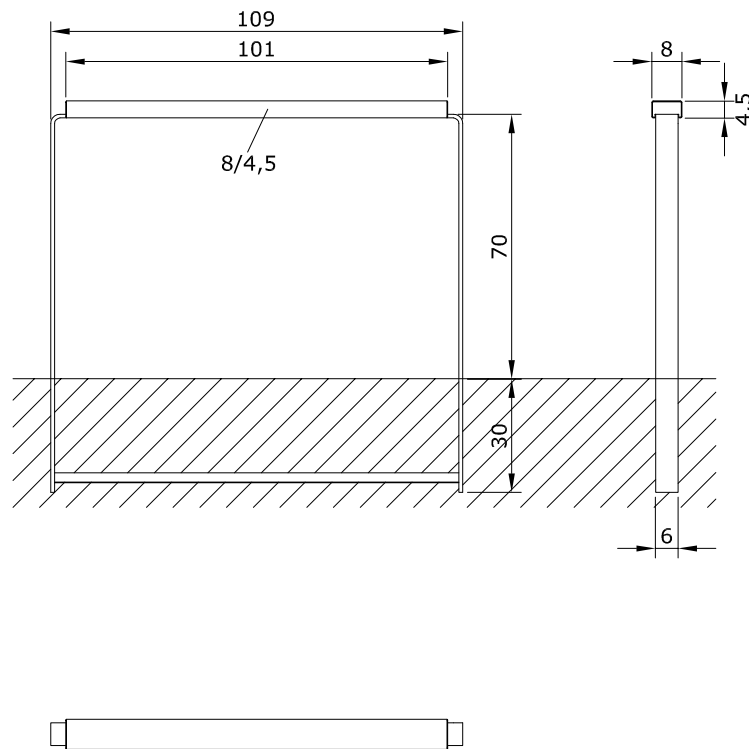

BARRIERA MULTIFUNZIONALE
UNIVERSALBÜGEL
UNIVERSAL FRAME

ORIGINAL
euroform W[®]

MOD.900L

Maßstab 1:20

BARRIERA MULTIFUNZIONALE
UNIVERSALBÜGEL
UNIVERSAL FRAME

ORIGINAL
euroform W[®]

MOD.901L

Maßstab 1:20