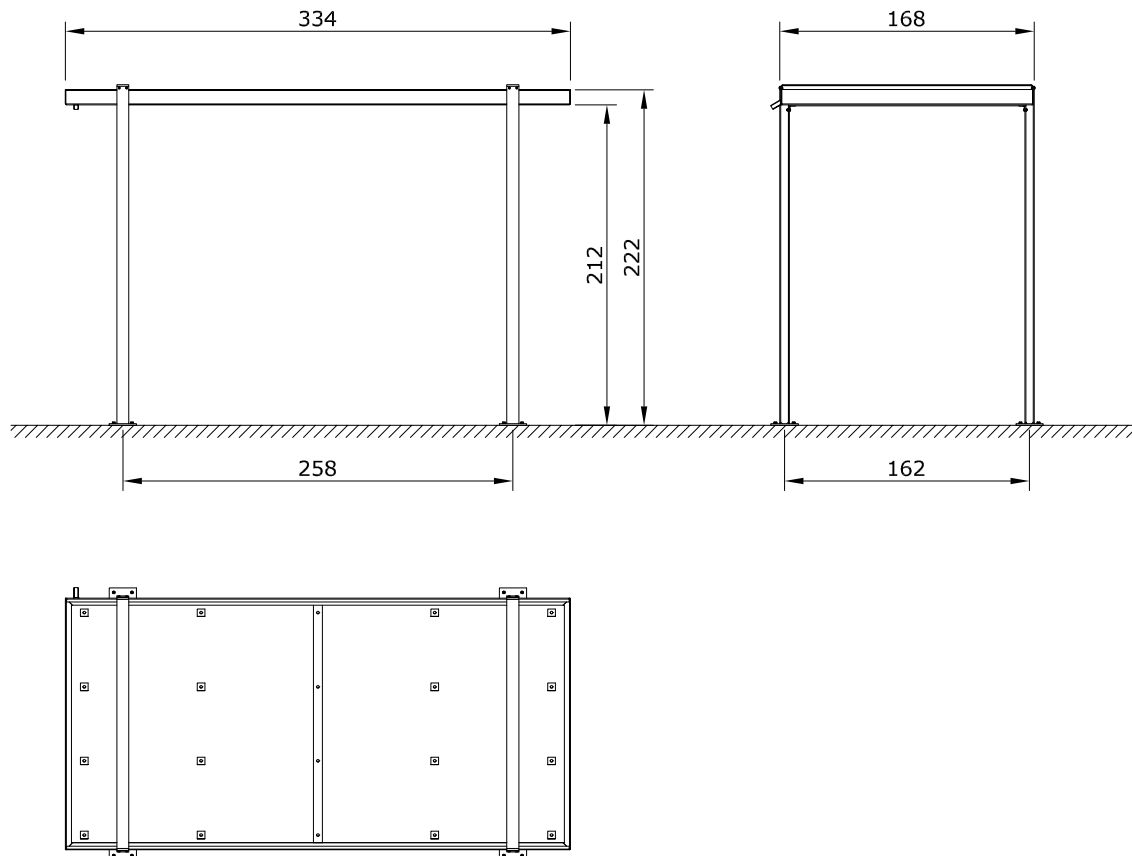

PENSILINA LINEABUS
HALTESTELLE LINEABUS
BUS SHELTER LINEABUS

ORIGINAL
euroform W[®]

MOD. 800

Maßstab 1:50