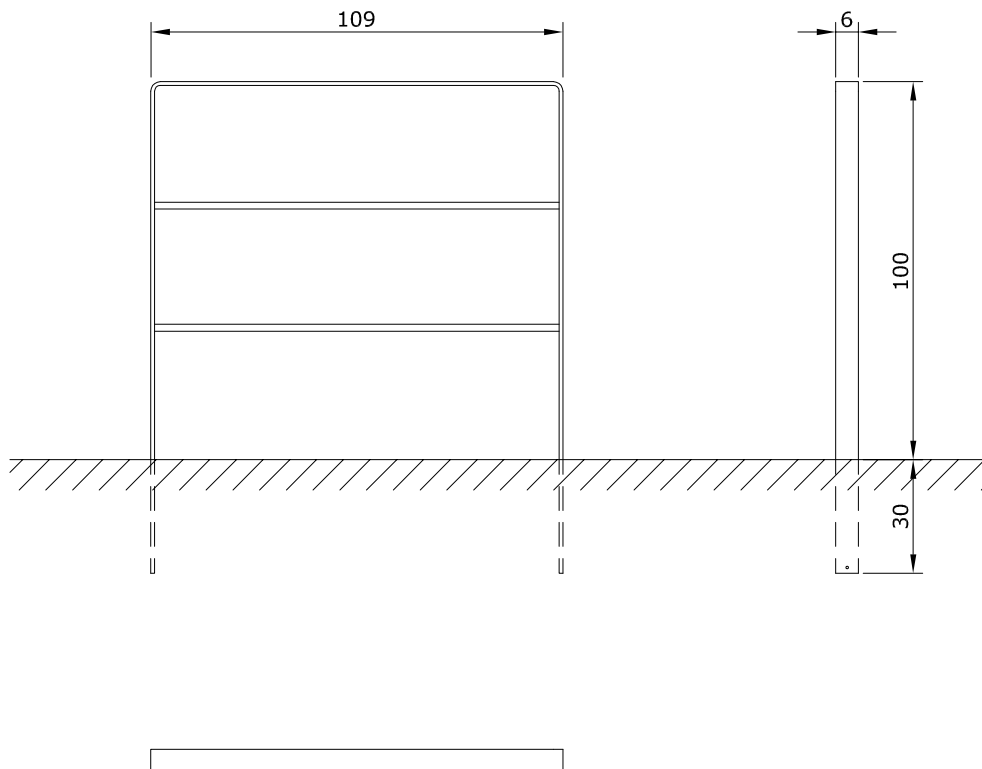

BARRIERA
GELÄNDER
RAIL

ORIGINAL
euroform W[®]

MOD. 910L

Maßstab 1:20