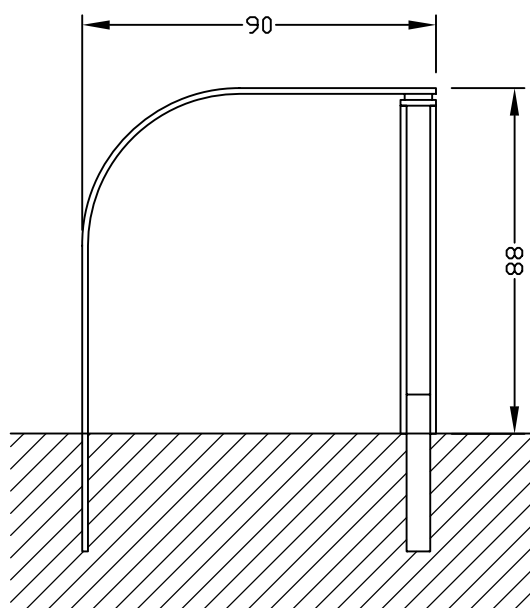

PORTABICICLETTE  
FAHRRADSTÄNDER  
BICYCLE STAND

ORIGINAL  
**euroform** W<sup>®</sup>

MOD.188

Maßstab 1:20