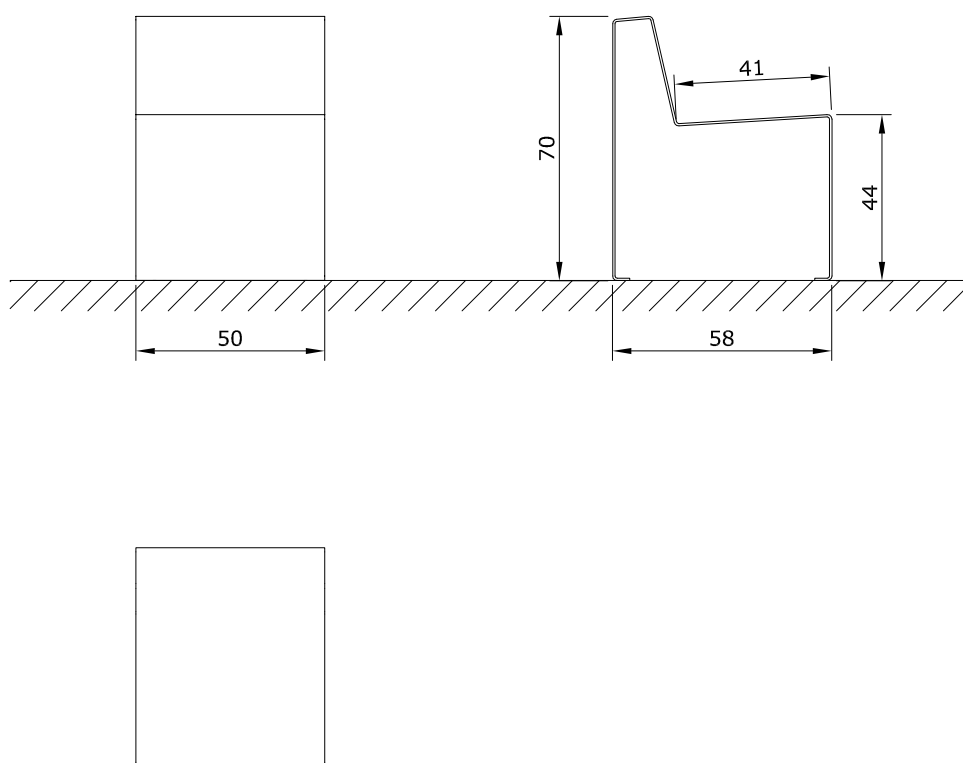

SEDIA PER PARCO
PARKSTUHL
PARK CHAIR

ORIGINAL
euroform W[®]

MOD. 1305

Maßstab 1:20

TAVOLO
TISCH
TABLE

ORIGINAL
euroform W[®]

MOD. 1340

Maßstab 1:20