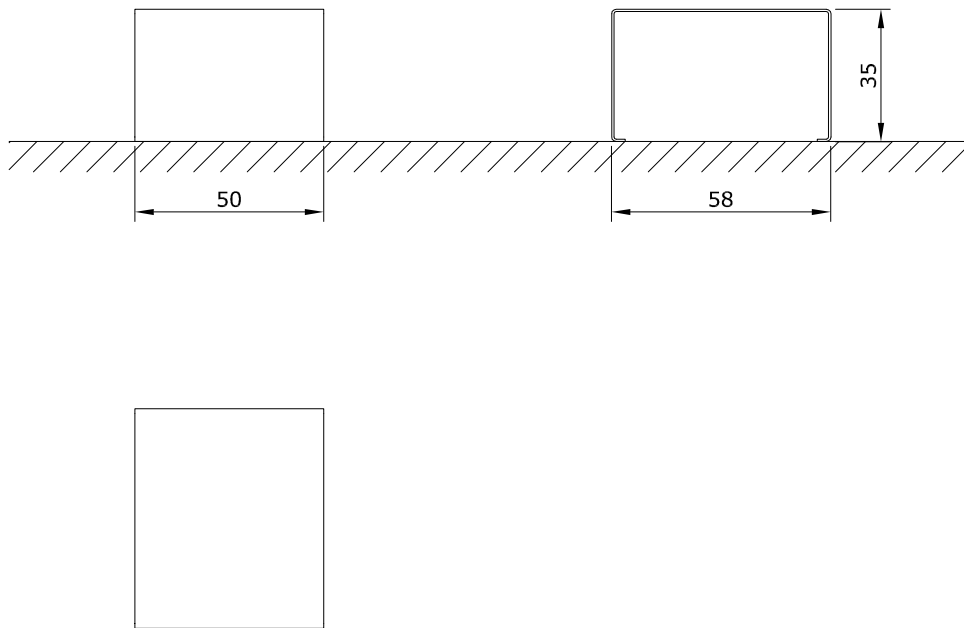

SEDIA PER PARCO
PARKSTUHL
PARK CHAIR

ORIGINAL
euroform W[®]

MOD. 1305

Maßstab 1:20

TAVOLO
TISCH
TABLE

ORIGINAL
euroform W[®]

MOD. 1340

Maßstab 1:20