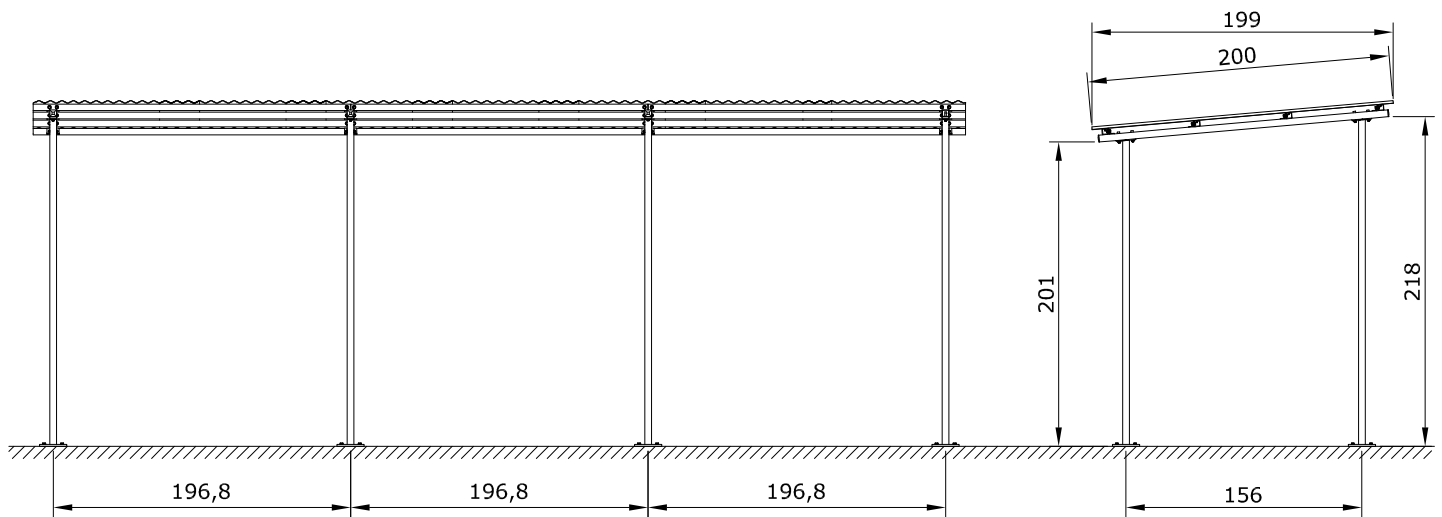

PENSILINA PER BICICLETTE LIGHT  
FAHRRADÜBERDACHUNG LIGHT  
BICYCLE SHELTER LIGHT

ORIGINAL  
**euroform** W<sup>®</sup>

MOD. 720

MOD. 720D

Maßstab 1:50