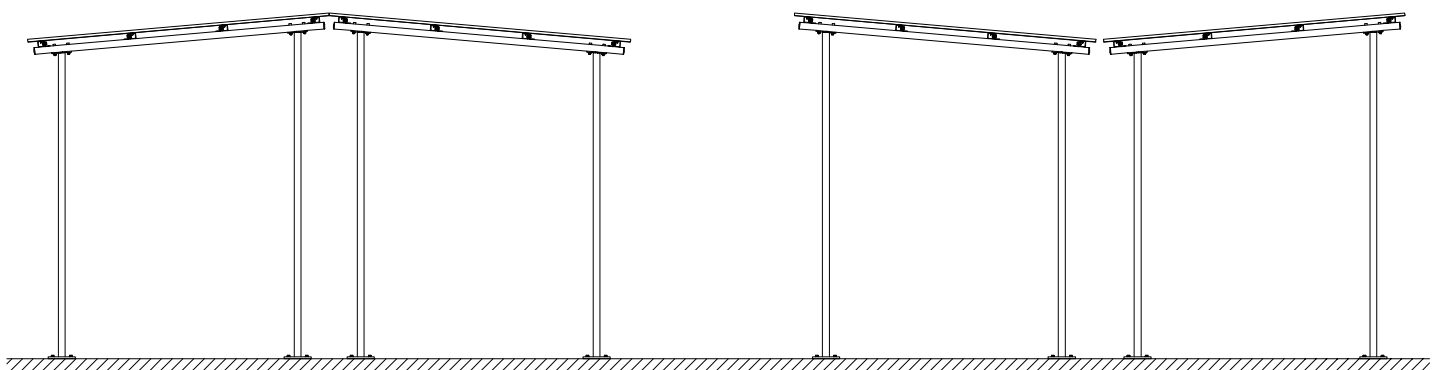

PENSILINA PER BICICLETTE LIGHT  
FAHRRADÜBERDACHUNG LIGHT  
BICYCLE SHELTER LIGHT

ORIGINAL  
**euroform** W<sup>®</sup>

MOD. 720

MOD. 720D

Maßstab 1:50