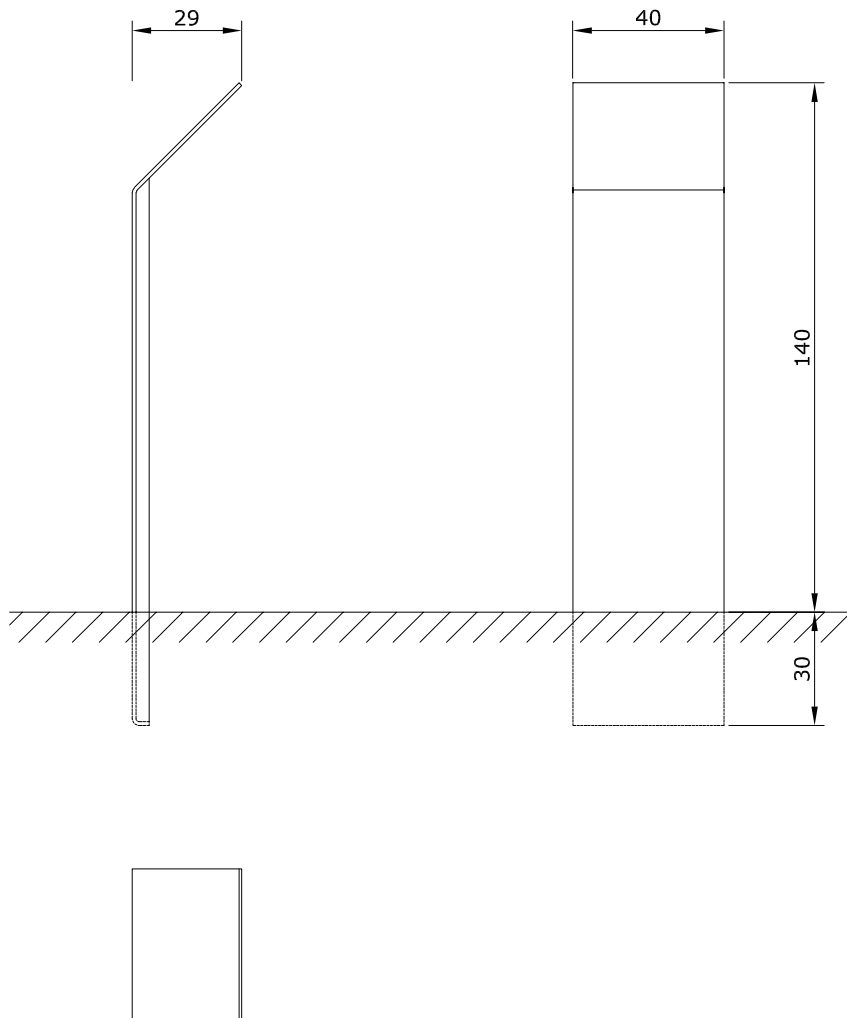

SEGNALETICA INFORM. INFO POINT
INFOTAFEL INFO POINT
INFORMATION BOARD INFO POINT

ORIGINAL
euroform W[®]

MOD. 4430

Maßstab 1:20

SEGNALETICA INFORM. INFO POINT
INFOTAFEL INFO POINT
INFORMATION BOARD INFO POINT

ORIGINAL
euroform W[®]

MOD. 4435

Maßstab 1:20