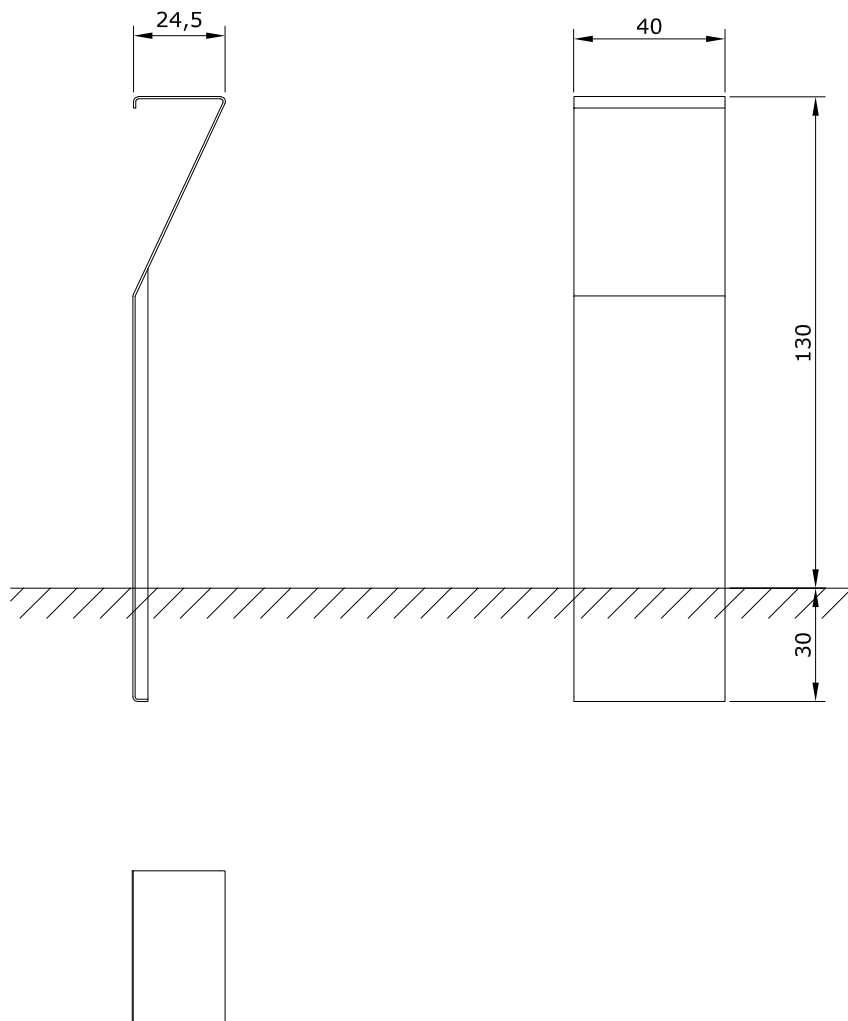

SEGNALETICA INFORM. INFO POINT
INFOTAFEL INFO POINT
INFORMATION BOARD INFO POINT

ORIGINAL
euroform W[®]

MOD. 4430

Maßstab 1:20

SEGNALETICA INFORM. INFO POINT
INFOTAFEL INFO POINT
INFORMATION BOARD INFO POINT

ORIGINAL
euroform W[®]

MOD. 4435

Maßstab 1:20