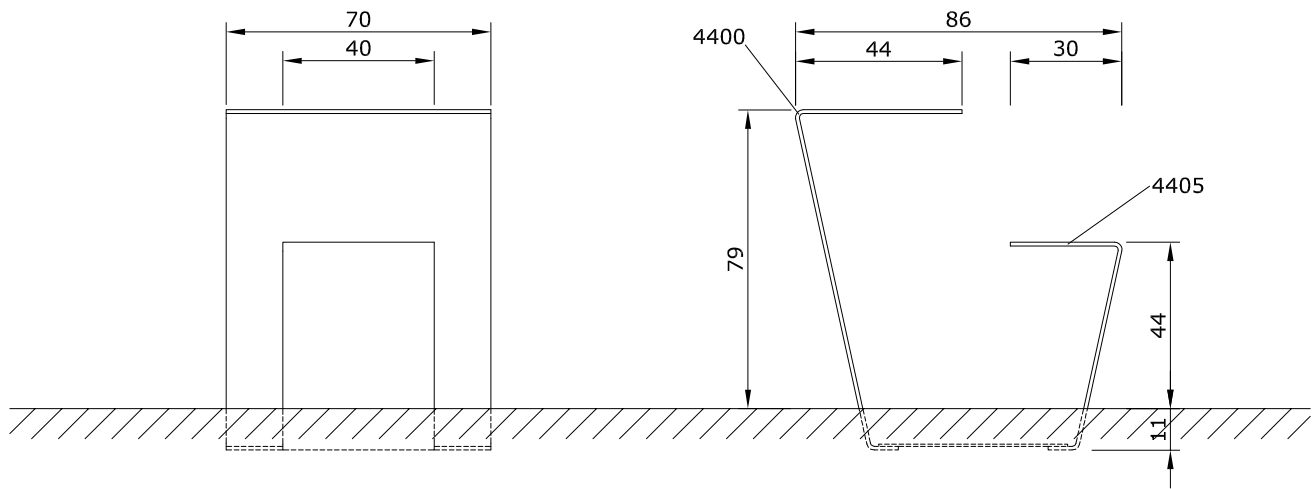

SGABELLO INFO POINT  
HOCKER INFO POINT  
SEAT INFO POINT

ORIGINAL  
**euroform** W<sup>®</sup>

MOD. 4400/4405

Maßstab 1:20