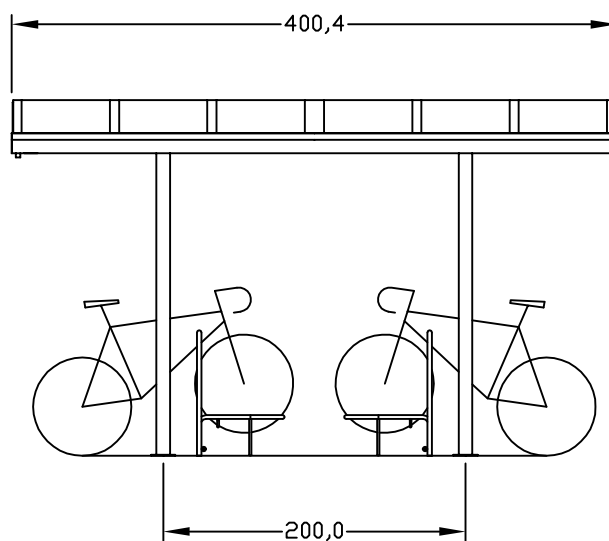

Fahrradunterstand
Bicycle Shelters

ORIGINAL
euroform W[®]

MOD. 710 Galleria

Maßstab 1:50