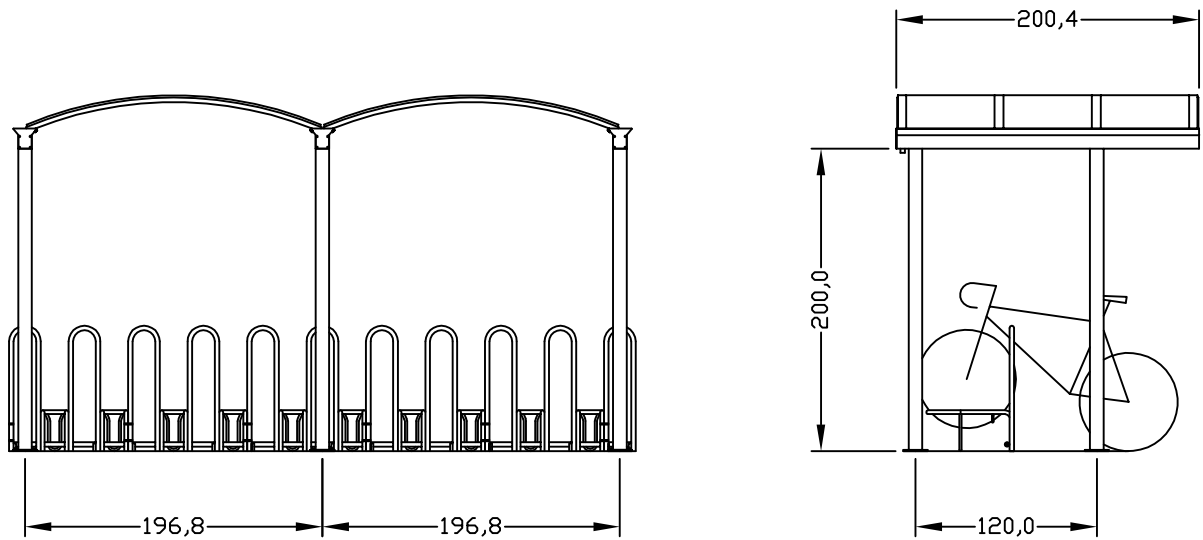

Fahrradunterstand
Bicycle Shelters

ORIGINAL
euroform W[®]

MOD. 710 Galleria

Maßstab 1:50