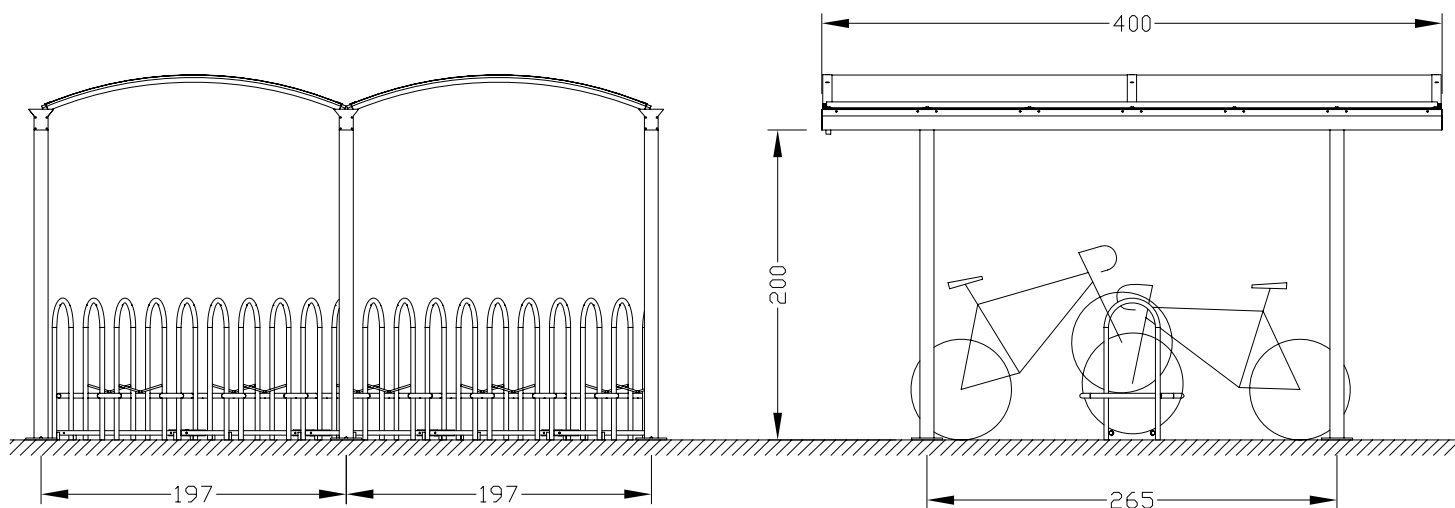

Fahrradunterstand
Bicycle Shelders

ORIGINAL
euroform W®

MOD. 710D Galleria

Maßstab 1:50