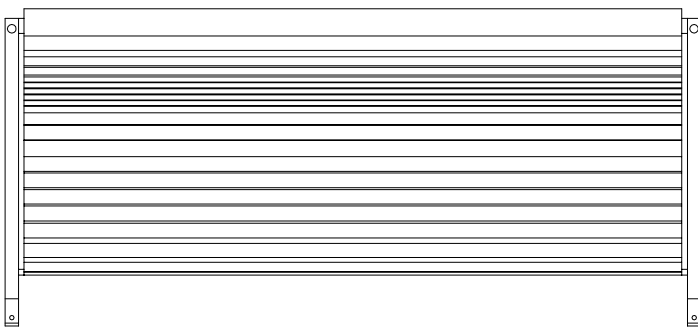

PANCA PER PARCO
PARKBANK
PARK BENCH

ORIGINAL
euroform W[®]

MOD. 58

Maßstab 1:20

PANCA PER PARCO
PARKBANK
PARK BENCH

ORIGINAL
euroform W[®]

MOD. 58_10

Maßstab 1:20

PANCA PER PARCO
PARKBANK
PARK BENCH

ORIGINAL
euroform W[®]

MOD. 58_20

Maßstab 1:20