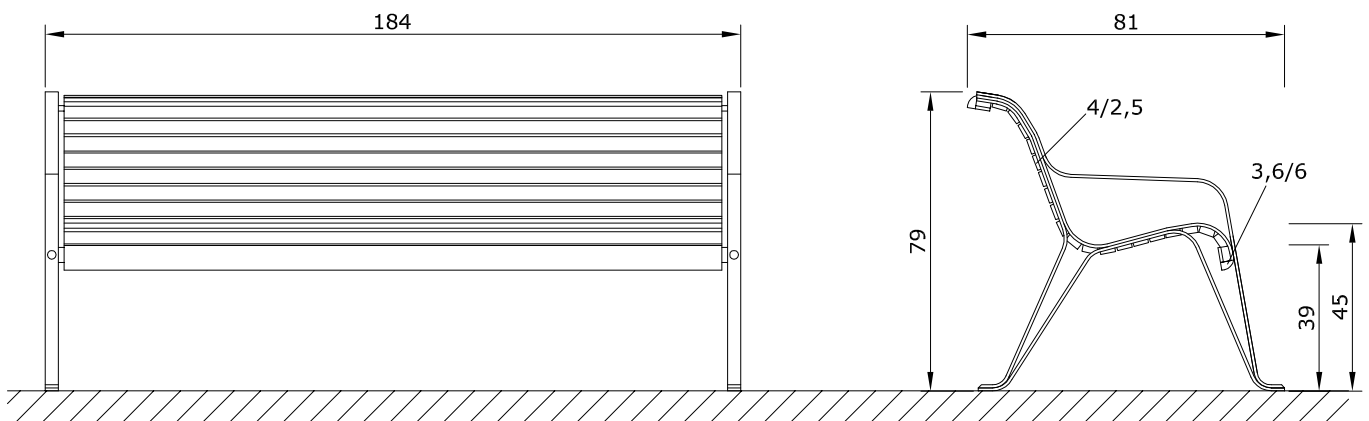

PANCA PER PARCO
PARKBANK
PARK BENCH

ORIGINAL
euroform W[®]

MOD. 58

Maßstab 1:20

PANCA PER PARCO
PARKBANK
PARK BENCH

ORIGINAL
euroform W[®]

MOD. 58_10

Maßstab 1:20

PANCA PER PARCO
PARKBANK
PARK BENCH

ORIGINAL
euroform W[®]

MOD. 58_20

Maßstab 1:20