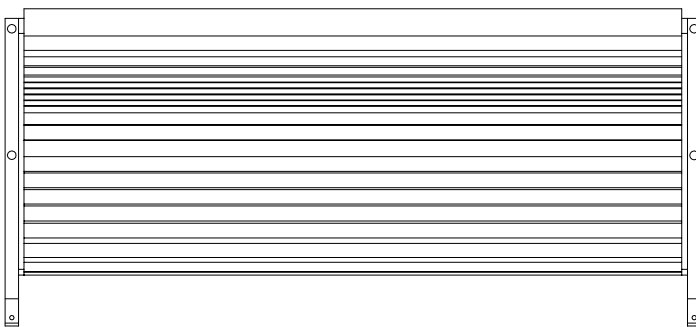

PANCA PER PARCO
PARKBANK
PARK BENCH

ORIGINAL
euroform W[®]

MOD. 58

Maßstab 1:20

PANCA PER PARCO
PARKBANK
PARK BENCH

ORIGINAL
euroform W[®]

MOD. 58_10

Maßstab 1:20

PANCA PER PARCO
PARKBANK
PARK BENCH

ORIGINAL
euroform W[®]

MOD. 58_20

Maßstab 1:20