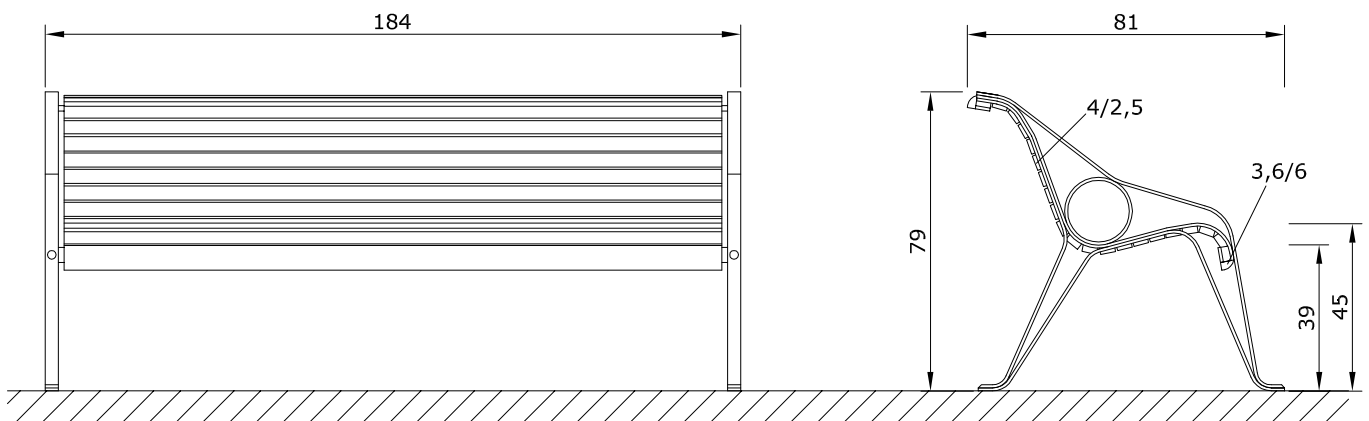

PANCA PER PARCO
PARKBANK
PARK BENCH

ORIGINAL
euroform W[®]

MOD. 58

Maßstab 1:20

PANCA PER PARCO
PARKBANK
PARK BENCH

ORIGINAL
euroform W[®]

MOD. 58_10

Maßstab 1:20

PANCA PER PARCO
PARKBANK
PARK BENCH

ORIGINAL
euroform W[®]

MOD. 58_20

Maßstab 1:20