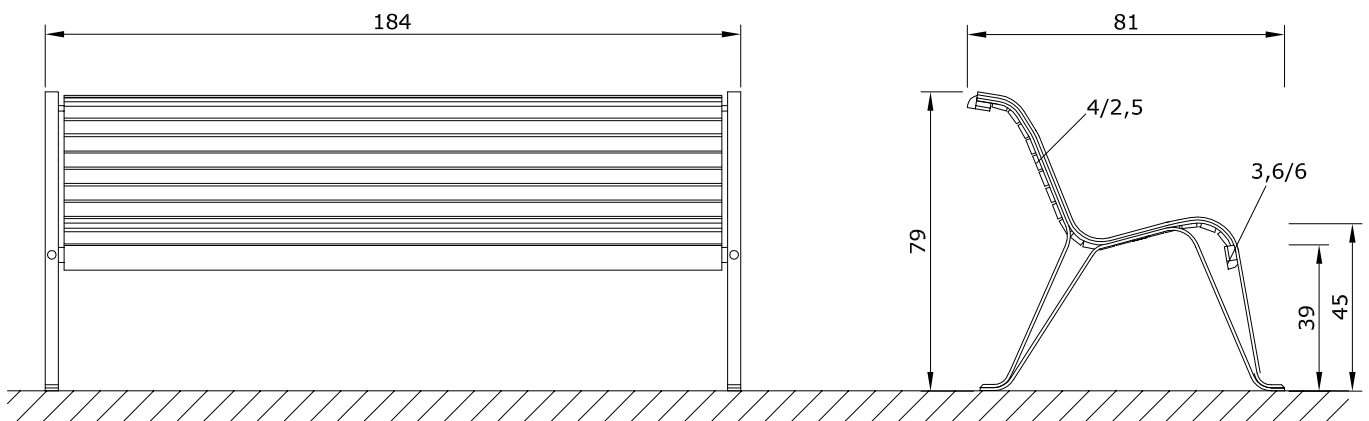

PANCA PER PARCO
PARKBANK
PARK BENCH

ORIGINAL
euroform W[®]

MOD. 58

Maßstab 1:20

PANCA PER PARCO
PARKBANK
PARK BENCH

ORIGINAL
euroform W[®]

MOD. 58_10

Maßstab 1:20

PANCA PER PARCO
PARKBANK
PARK BENCH

ORIGINAL
euroform W[®]

MOD. 58_20

Maßstab 1:20