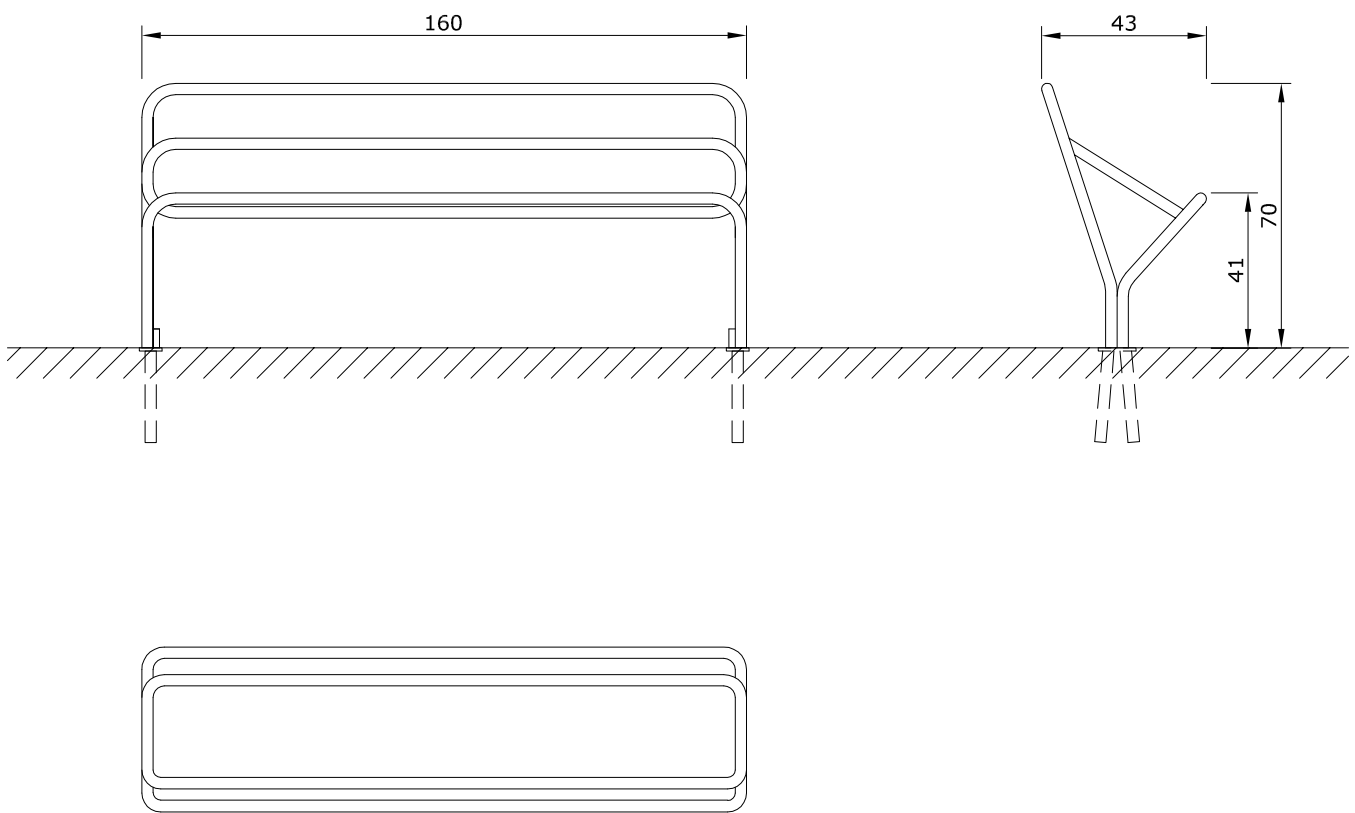

PANCA PER PARCO  
PARKBANK  
PARK BENCH

ORIGINAL  
**euroform** W<sup>®</sup>

MOD. 600

Maßstab 1:20