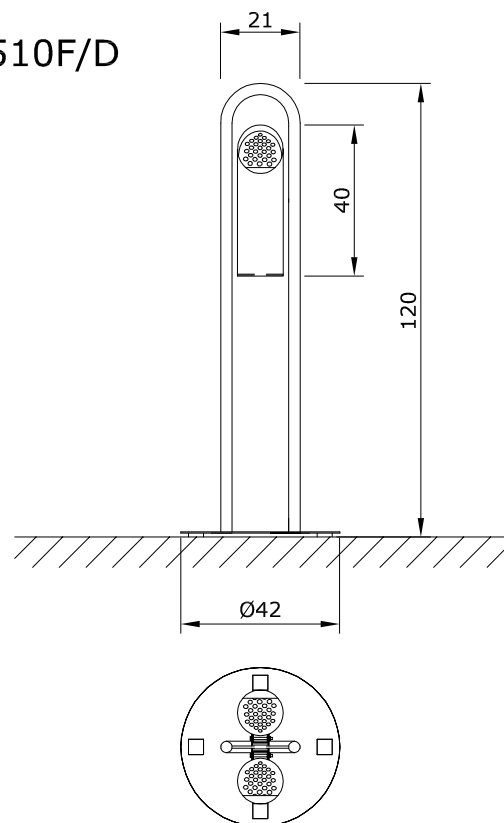

PORTACENERE  
ASCHER  
ASHTRAY

ORIGINAL  
**euroform** W<sup>®</sup>

MOD.510V

MOD.510B

MOD.510F

Maßstab 1:20

PORTACENERE  
ASCHER  
ASHTRAY

ORIGINAL  
**euroform** W<sup>®</sup>

MOD.510V/D

MOD.510B/D

MOD.510F/D

Maßstab 1:20

PORTACENERE  
ASCHER  
ASHTRAY

ORIGINAL  
**euroform** W<sup>®</sup>

MOD.511V

MOD.511B

MOD.511F

Maßstab 1:20

PORTACENERE  
ASCHER  
ASHTRAY

ORIGINAL  
**euroform** W<sup>®</sup>

MOD.511V/D

MOD.511B/D

MOD.511F/D

Maßstab 1:20