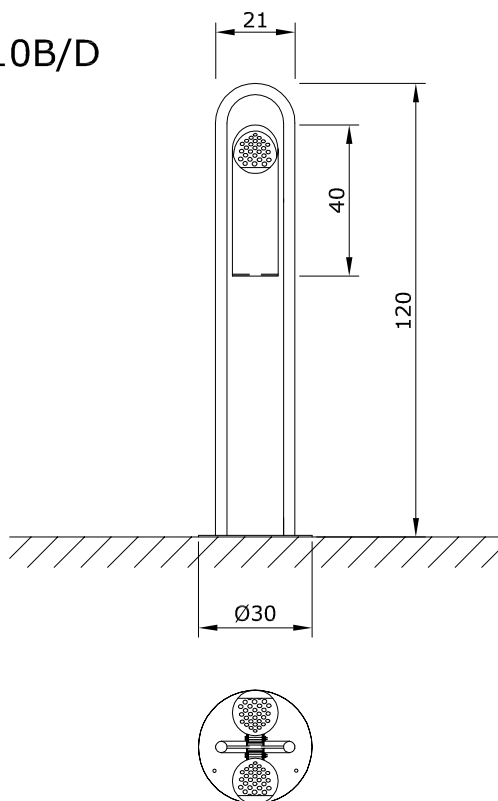

PORTACENERE  
ASCHER  
ASHTRAY

ORIGINAL  
**euroform** W<sup>®</sup>

MOD.510V

MOD.510B

MOD.510F

Maßstab 1:20

PORTACENERE  
ASCHER  
ASHTRAY

ORIGINAL  
**euroform** W<sup>®</sup>

MOD.510V/D

MOD.510B/D

MOD.510F/D

Maßstab 1:20

PORTACENERE  
ASCHER  
ASHTRAY

ORIGINAL  
**euroform** W<sup>®</sup>

MOD.511V

MOD.511B

MOD.511F

Maßstab 1:20

PORTACENERE  
ASCHER  
ASHTRAY

ORIGINAL  
**euroform** W<sup>®</sup>

MOD.511V/D

MOD.511B/D

MOD.511F/D

Maßstab 1:20