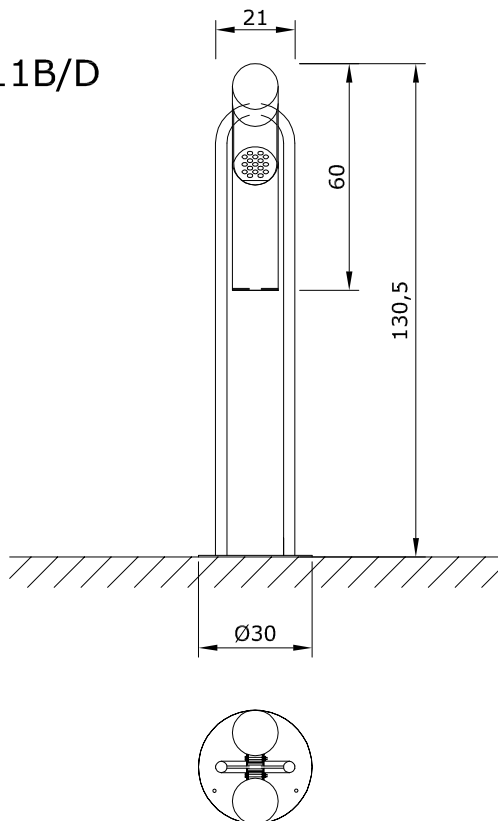

PORTACENERE  
ASCHER  
ASHTRAY

ORIGINAL  
**euroform** W<sup>®</sup>

MOD.510V

MOD.510B

MOD.510F

Maßstab 1:20

PORTACENERE  
ASCHER  
ASHTRAY

ORIGINAL  
**euroform** W<sup>®</sup>

MOD.510V/D

MOD.510B/D

MOD.510F/D

Maßstab 1:20

PORTACENERE  
ASCHER  
ASHTRAY

ORIGINAL  
**euroform** W<sup>®</sup>

MOD.511V

MOD.511B

MOD.511F

Maßstab 1:20

PORTACENERE  
ASCHER  
ASHTRAY

ORIGINAL  
**euroform** W<sup>®</sup>

MOD.511V/D

MOD.511B/D

MOD.511F/D

Maßstab 1:20