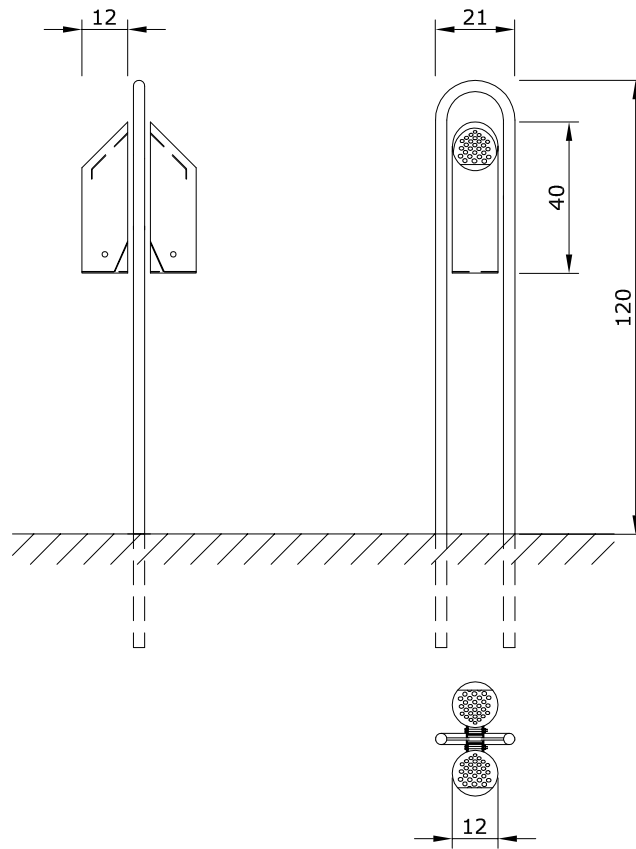

PORTACENERE  
ASCHER  
ASHTRAY

ORIGINAL  
**euroform** W<sup>®</sup>

MOD.510V

MOD.510B

MOD.510F

Maßstab 1:20

PORTACENERE  
ASCHER  
ASHTRAY

ORIGINAL  
**euroform** W<sup>®</sup>

MOD.510V/D

MOD.510B/D

MOD.510F/D

Maßstab 1:20

PORTACENERE  
ASCHER  
ASHTRAY

ORIGINAL  
**euroform** W<sup>®</sup>

MOD.511V

MOD.511B

MOD.511F

Maßstab 1:20

PORTACENERE  
ASCHER  
ASHTRAY

ORIGINAL  
**euroform** W<sup>®</sup>

MOD.511V/D

MOD.511B/D

MOD.511F/D

Maßstab 1:20