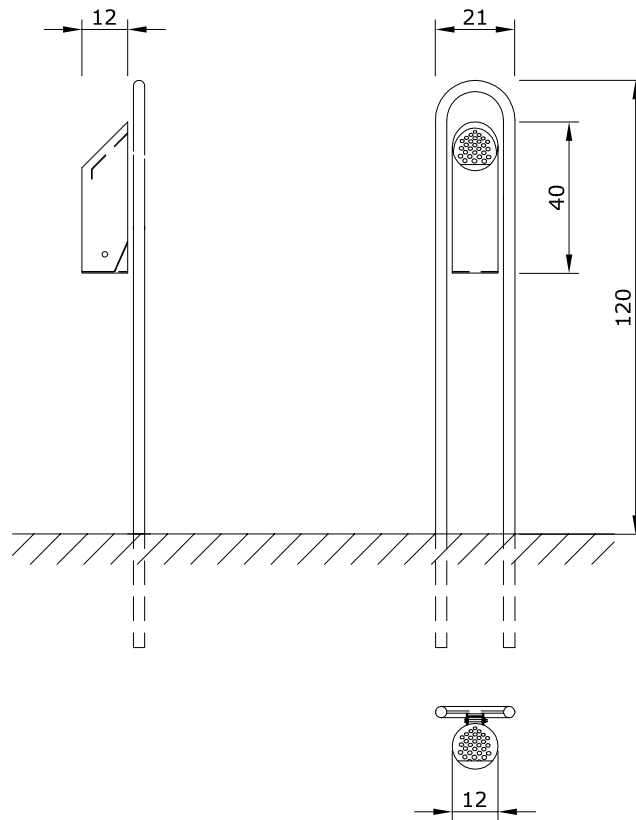

PORTACENERE  
ASCHER  
ASHTRAY

ORIGINAL  
**euroform** W<sup>®</sup>

MOD.510V

MOD.510B

MOD.510F

Maßstab 1:20

PORTACENERE  
ASCHER  
ASHTRAY

ORIGINAL  
**euroform** W<sup>®</sup>

MOD.510V/D

MOD.510B/D

MOD.510F/D

Maßstab 1:20

PORTACENERE  
ASCHER  
ASHTRAY

ORIGINAL  
**euroform** W<sup>®</sup>

MOD.511V

MOD.511B

MOD.511F

Maßstab 1:20

PORTACENERE  
ASCHER  
ASHTRAY

ORIGINAL  
**euroform** W<sup>®</sup>

MOD.511V/D

MOD.511B/D

MOD.511F/D

Maßstab 1:20