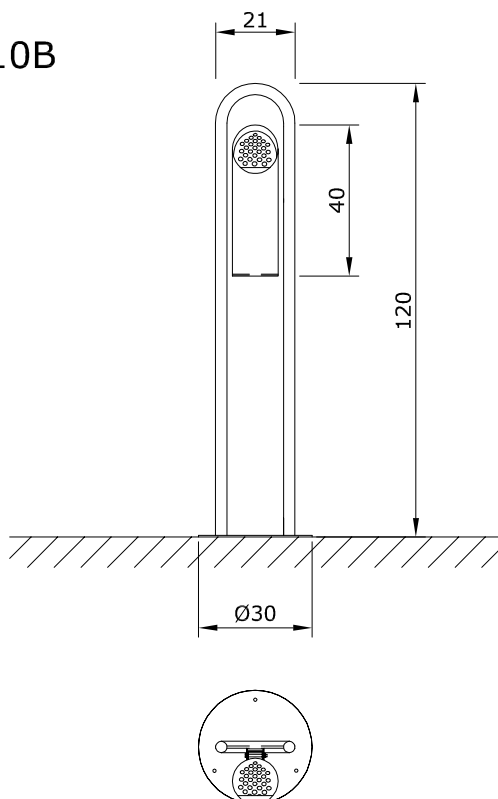

PORTACENERE  
ASCHER  
ASHTRAY

ORIGINAL  
**euroform** W<sup>®</sup>

MOD.510V

MOD.510B

MOD.510F

Maßstab 1:20

PORTACENERE  
ASCHER  
ASHTRAY

ORIGINAL  
**euroform** W<sup>®</sup>

MOD.510V/D

MOD.510B/D

MOD.510F/D

Maßstab 1:20

PORTACENERE  
ASCHER  
ASHTRAY

ORIGINAL  
**euroform** W<sup>®</sup>

MOD.511V

MOD.511B

MOD.511F

Maßstab 1:20

PORTACENERE  
ASCHER  
ASHTRAY

ORIGINAL  
**euroform** W<sup>®</sup>

MOD.511V/D

MOD.511B/D

MOD.511F/D

Maßstab 1:20