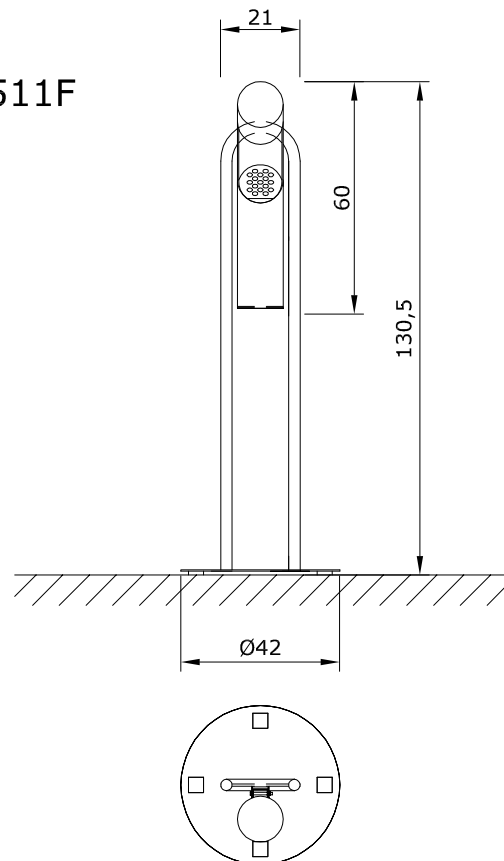

PORTACENERE  
ASCHER  
ASHTRAY

ORIGINAL  
**euroform** W<sup>®</sup>

MOD.510V

MOD.510B

MOD.510F

Maßstab 1:20

PORTACENERE  
ASCHER  
ASHTRAY

ORIGINAL  
**euroform** W<sup>®</sup>

MOD.510V/D

MOD.510B/D

MOD.510F/D

Maßstab 1:20

PORTACENERE  
ASCHER  
ASHTRAY

ORIGINAL  
**euroform** W<sup>®</sup>

MOD.511V

MOD.511B

MOD.511F

Maßstab 1:20

PORTACENERE  
ASCHER  
ASHTRAY

ORIGINAL  
**euroform** W<sup>®</sup>

MOD.511V/D

MOD.511B/D

MOD.511F/D

Maßstab 1:20