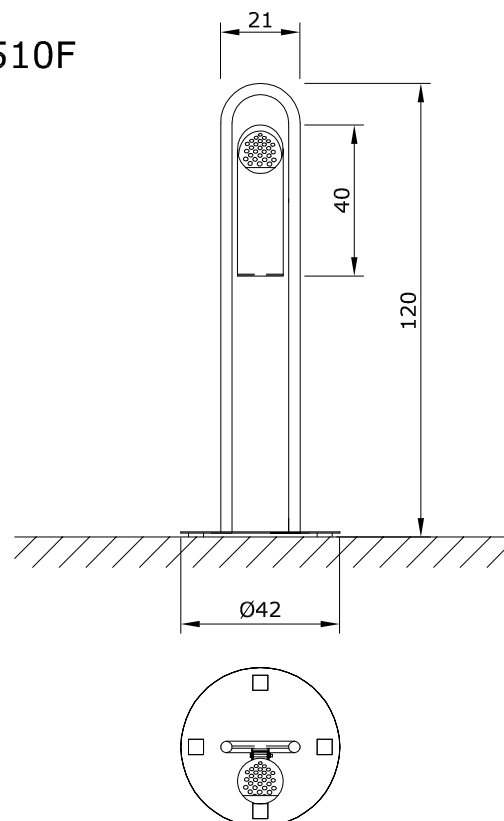

PORTACENERE  
ASCHER  
ASHTRAY

ORIGINAL  
**euroform** W<sup>®</sup>

MOD.510V

MOD.510B

MOD.510F

Maßstab 1:20

PORTACENERE  
ASCHER  
ASHTRAY

ORIGINAL  
**euroform** W<sup>®</sup>

MOD.510V/D

MOD.510B/D

MOD.510F/D

Maßstab 1:20

PORTACENERE  
ASCHER  
ASHTRAY

ORIGINAL  
**euroform** W<sup>®</sup>

MOD.511V

MOD.511B

MOD.511F

Maßstab 1:20

PORTACENERE  
ASCHER  
ASHTRAY

ORIGINAL  
**euroform** W<sup>®</sup>

MOD.511V/D

MOD.511B/D

MOD.511F/D

Maßstab 1:20