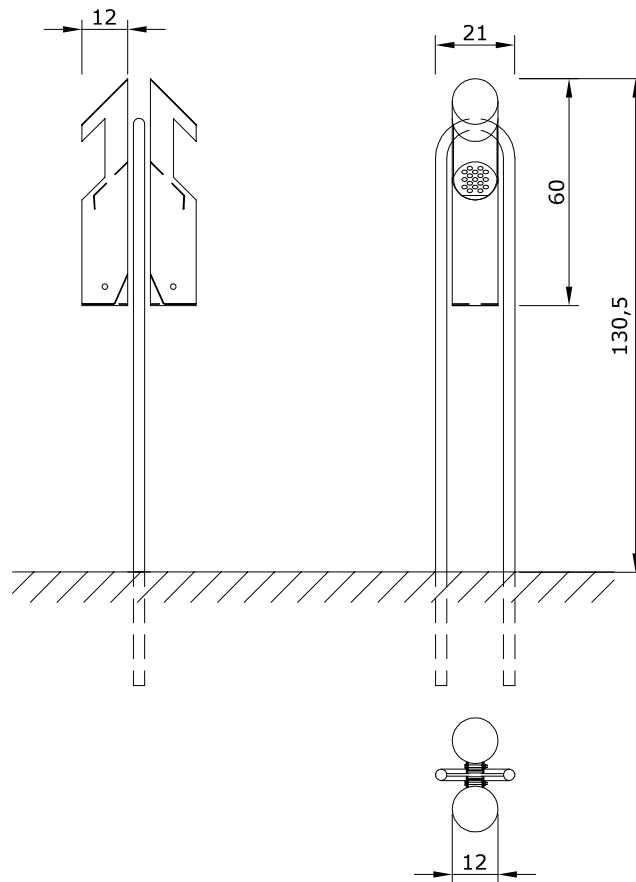

PORTACENERE  
ASCHER  
ASHTRAY

ORIGINAL  
**euroform** W<sup>®</sup>

MOD.510V

MOD.510B

MOD.510F

Maßstab 1:20

PORTACENERE  
ASCHER  
ASHTRAY

ORIGINAL  
**euroform** W<sup>®</sup>

MOD.510V/D

MOD.510B/D

MOD.510F/D

Maßstab 1:20

PORTACENERE  
ASCHER  
ASHTRAY

ORIGINAL  
**euroform** W<sup>®</sup>

MOD.511V

MOD.511B

MOD.511F

Maßstab 1:20

PORTACENERE  
ASCHER  
ASHTRAY

ORIGINAL  
**euroform** W<sup>®</sup>

MOD.511V/D

MOD.511B/D

MOD.511F/D

Maßstab 1:20