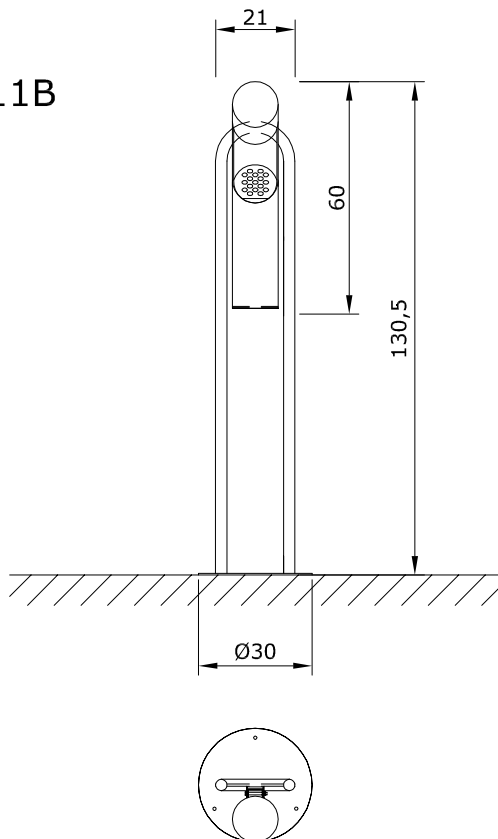

PORTACENERE  
ASCHER  
ASHTRAY

ORIGINAL  
**euroform** W<sup>®</sup>

MOD.510V

MOD.510B

MOD.510F

Maßstab 1:20

PORTACENERE  
ASCHER  
ASHTRAY

ORIGINAL  
**euroform** W<sup>®</sup>

MOD.510V/D

MOD.510B/D

MOD.510F/D

Maßstab 1:20

PORTACENERE  
ASCHER  
ASHTRAY

ORIGINAL  
**euroform** W<sup>®</sup>

MOD.511V

MOD.511B

MOD.511F

Maßstab 1:20

PORTACENERE  
ASCHER  
ASHTRAY

ORIGINAL  
**euroform** W<sup>®</sup>

MOD.511V/D

MOD.511B/D

MOD.511F/D

Maßstab 1:20