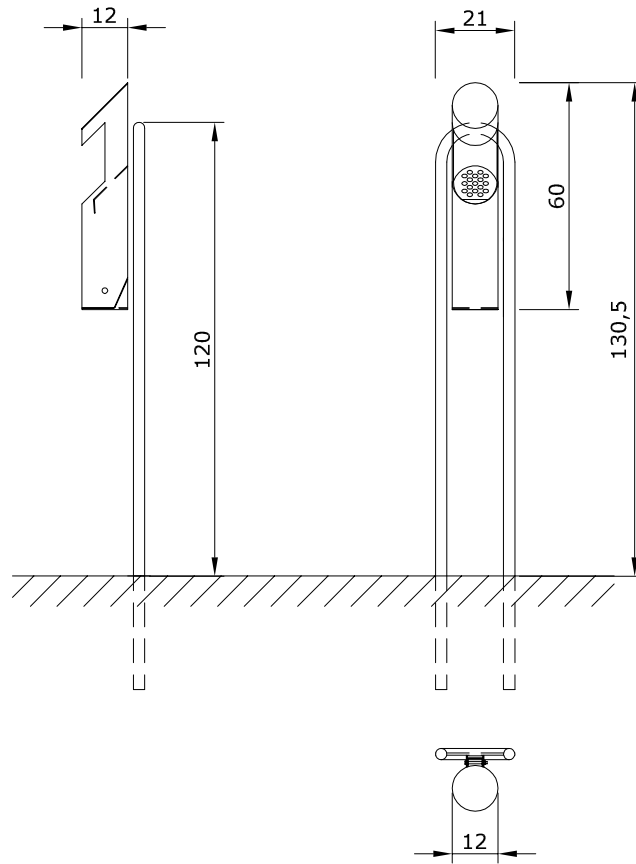

PORTACENERE  
ASCHER  
ASHTRAY

ORIGINAL  
**euroform** W<sup>®</sup>

MOD.510V

MOD.510B

MOD.510F

Maßstab 1:20

PORTACENERE  
ASCHER  
ASHTRAY

ORIGINAL  
**euroform** W<sup>®</sup>

MOD.510V/D

MOD.510B/D

MOD.510F/D

Maßstab 1:20

PORTACENERE  
ASCHER  
ASHTRAY

ORIGINAL  
**euroform** W<sup>®</sup>

MOD.511V

MOD.511B

MOD.511F

Maßstab 1:20

PORTACENERE  
ASCHER  
ASHTRAY

ORIGINAL  
**euroform** W<sup>®</sup>

MOD.511V/D

MOD.511B/D

MOD.511F/D

Maßstab 1:20