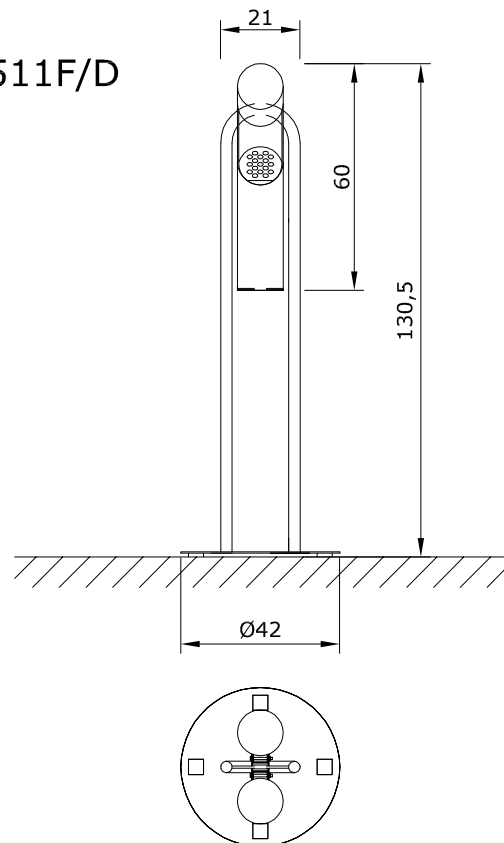

PORTACENERE  
ASCHER  
ASHTRAY

ORIGINAL  
**euroform** W<sup>®</sup>

MOD.510V

MOD.510B

MOD.510F

Maßstab 1:20

PORTACENERE  
ASCHER  
ASHTRAY

ORIGINAL  
**euroform** W<sup>®</sup>

MOD.510V/D

MOD.510B/D

MOD.510F/D

Maßstab 1:20

PORTACENERE  
ASCHER  
ASHTRAY

ORIGINAL  
**euroform** W<sup>®</sup>

MOD.511V

MOD.511B

MOD.511F

Maßstab 1:20

PORTACENERE  
ASCHER  
ASHTRAY

ORIGINAL  
**euroform** W<sup>®</sup>

MOD.511V/D

MOD.511B/D

MOD.511F/D

Maßstab 1:20