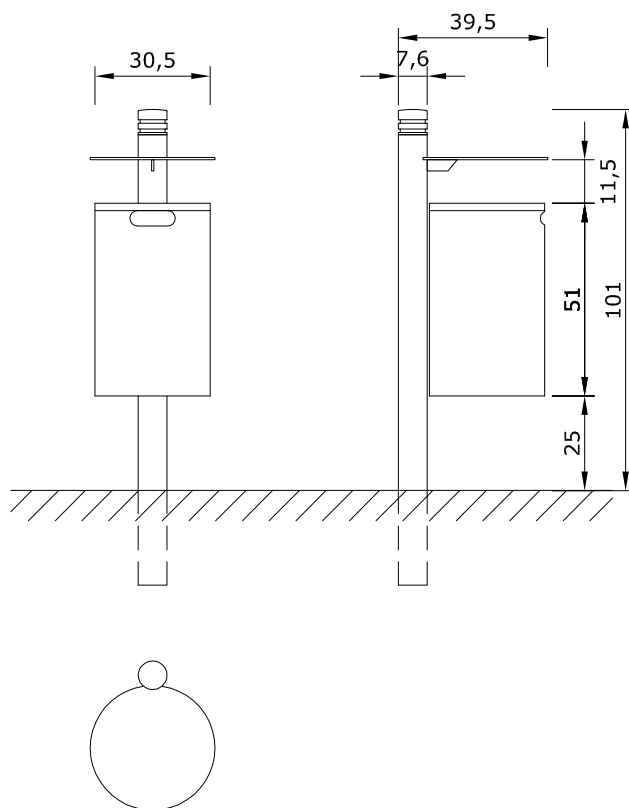

CESTELLI PER RIFIUTI  
ABFALLBEHÄLTER  
LITTER BIN

ORIGINAL  
**euroform** W<sup>®</sup>

MOD. 218

Maßstab 1:20