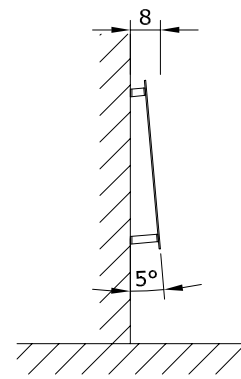

PROTEZIONE DEL MURO
WANDSCHUTZ
WALL PROTECTION

ORIGINAL
euroform W®

MOD. 4570

Maßstab 1:20