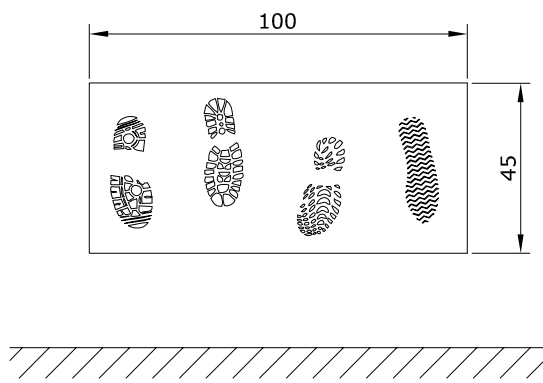

PROTEZIONE DEL MURO
WANDSCHUTZ
WALL PROTECTION

ORIGINAL
euroform W®

MOD. 4570

Maßstab 1:20