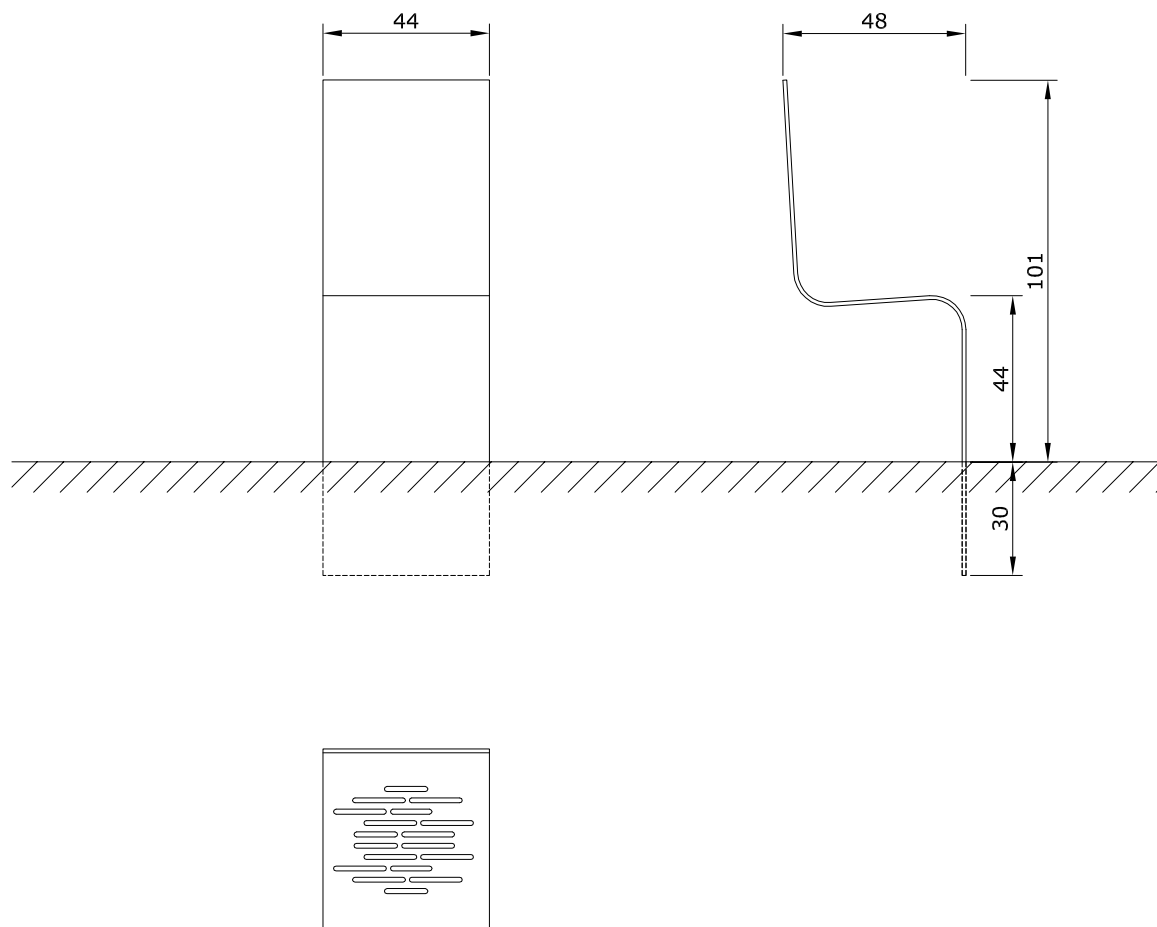

SEDIA PER PARCO  
PARKSTUHL  
PARK CHAIR

ORIGINAL  
**euroform** W<sup>®</sup>

MOD. 4500

Maßstab 1:20