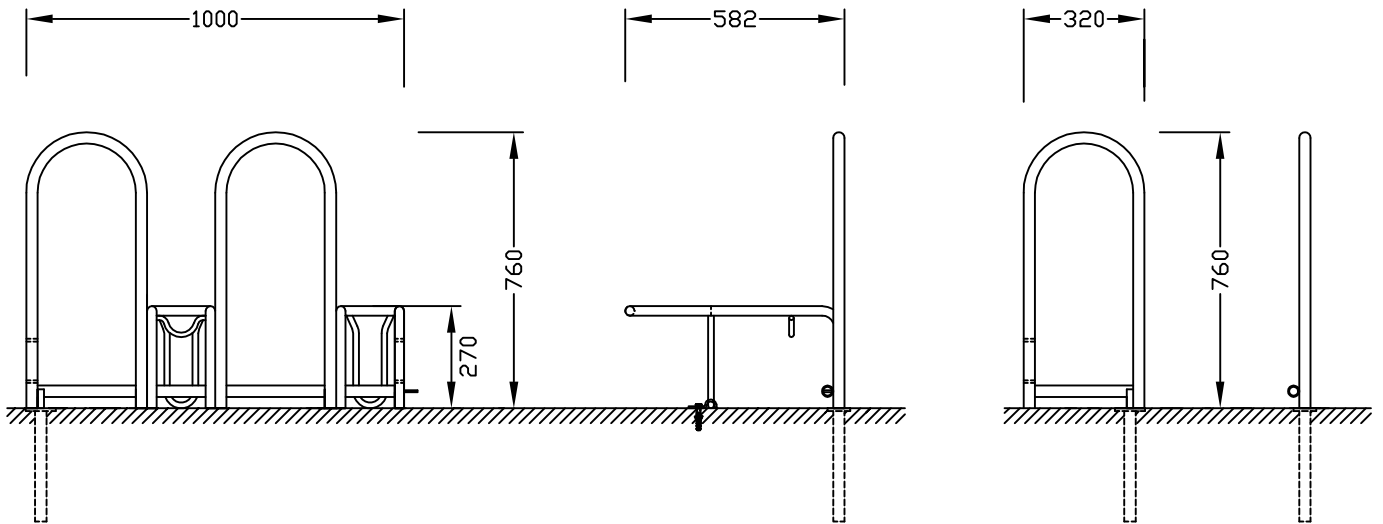

ELEGANCE
PORTABICICLETTE
FAHRRADSTÄNDER
BICYCLE STAND

ORIGINAL
euroform W[®]

MOD.186-Grundelement

MOD.186-Endelement

Maßstab 1:20