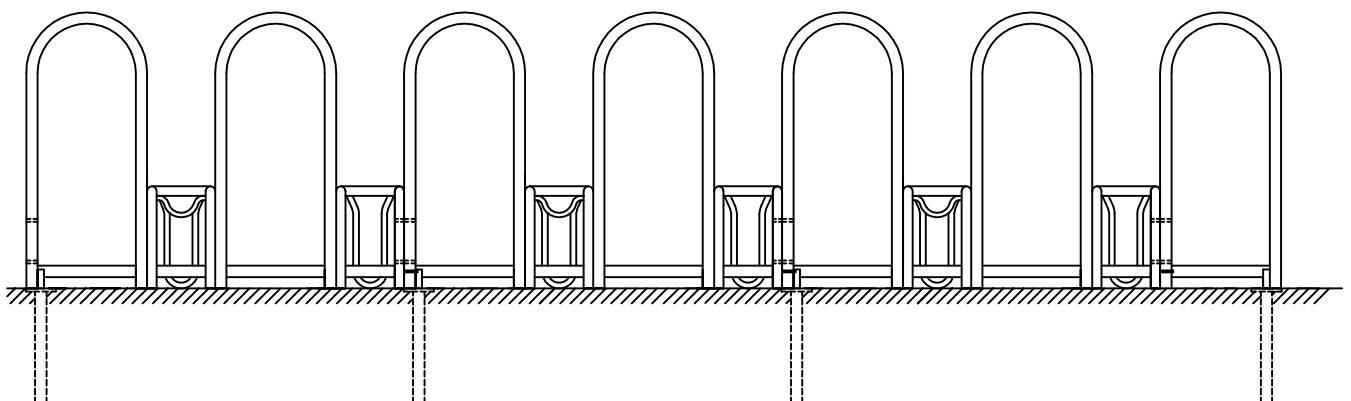

ELEGANCE
PORTABICICLETTE
FAHRRADSTÄNDER
BICYCLE STAND

ORIGINAL
euroform W[®]

MOD.186-Grundelement

MOD.186-Endelement

Maßstab 1:20