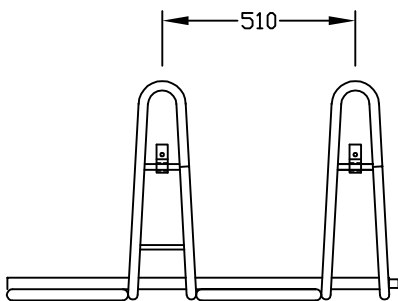

ELEGANCE
PORTABICICLETTE
FAHRRADSTÄNDER
BICYCLE STAND

ORIGINAL
euroform W[®]

MOD.186-Grundelement

MOD.186-Endelement

Maßstab 1:20