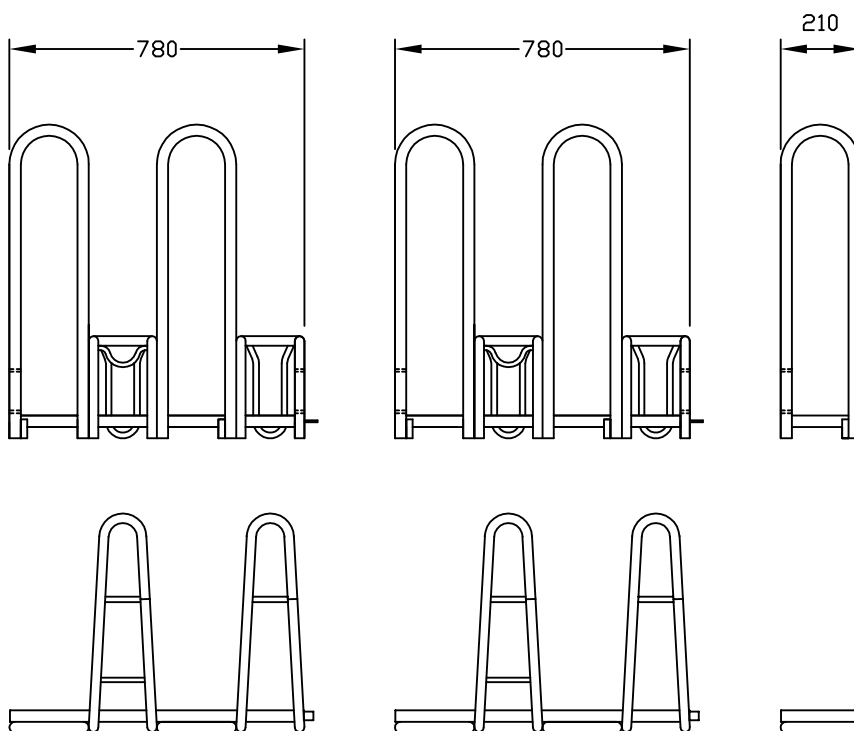

ELEGANCE
 PORTABICICLETTE
 FAHRRADSTÄNDER
 BICYCLE STAND

MOD.182-Grundelement

MOD.182-Endelement

Maßstab 1:20