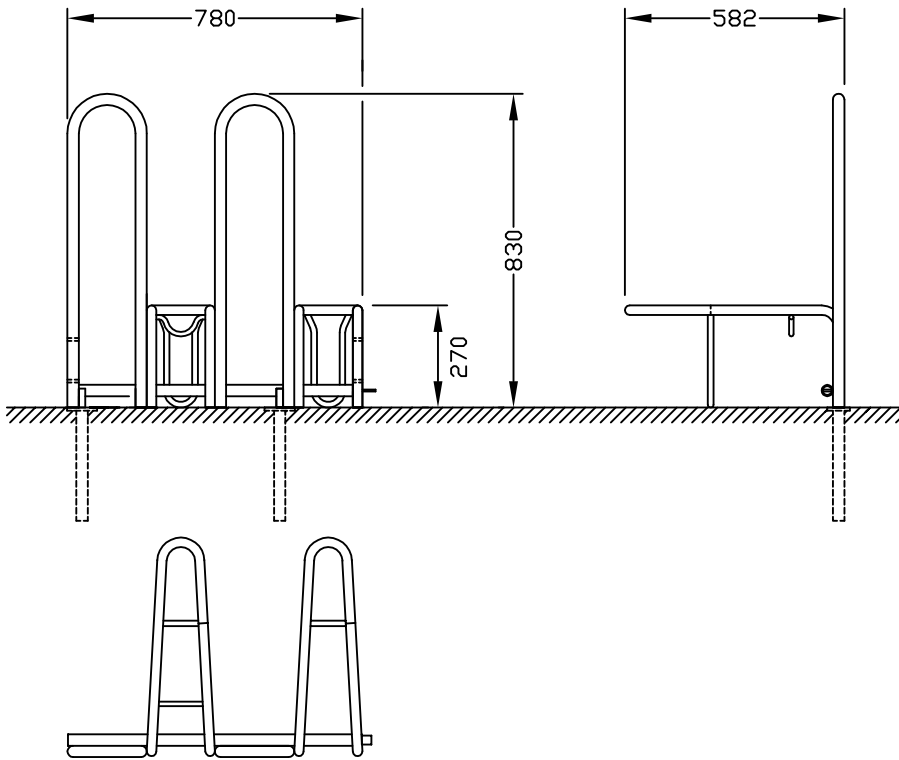

ELEGANCE
 PORTABICICLETTE
 FAHRRADSTÄNDER
 BICYCLE STAND

MOD.182-Grundelement

MOD.182-Endelement

Maßstab 1:20