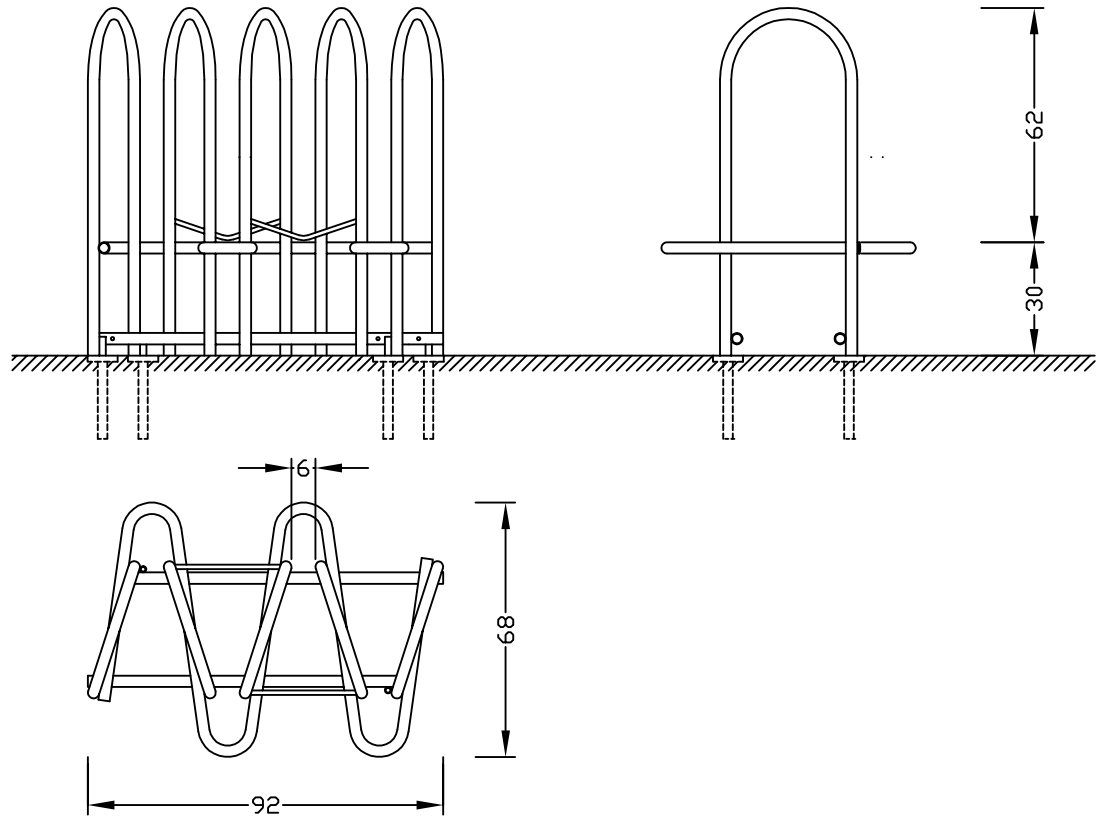

ELEGANCE  
PORTABICICLETTE  
FAHRRADSTÄNDER  
BICYCLE STAND

ORIGINAL  
**euroform W**®

MOD.180 G

MOD.180 A

Maßstab 1:20