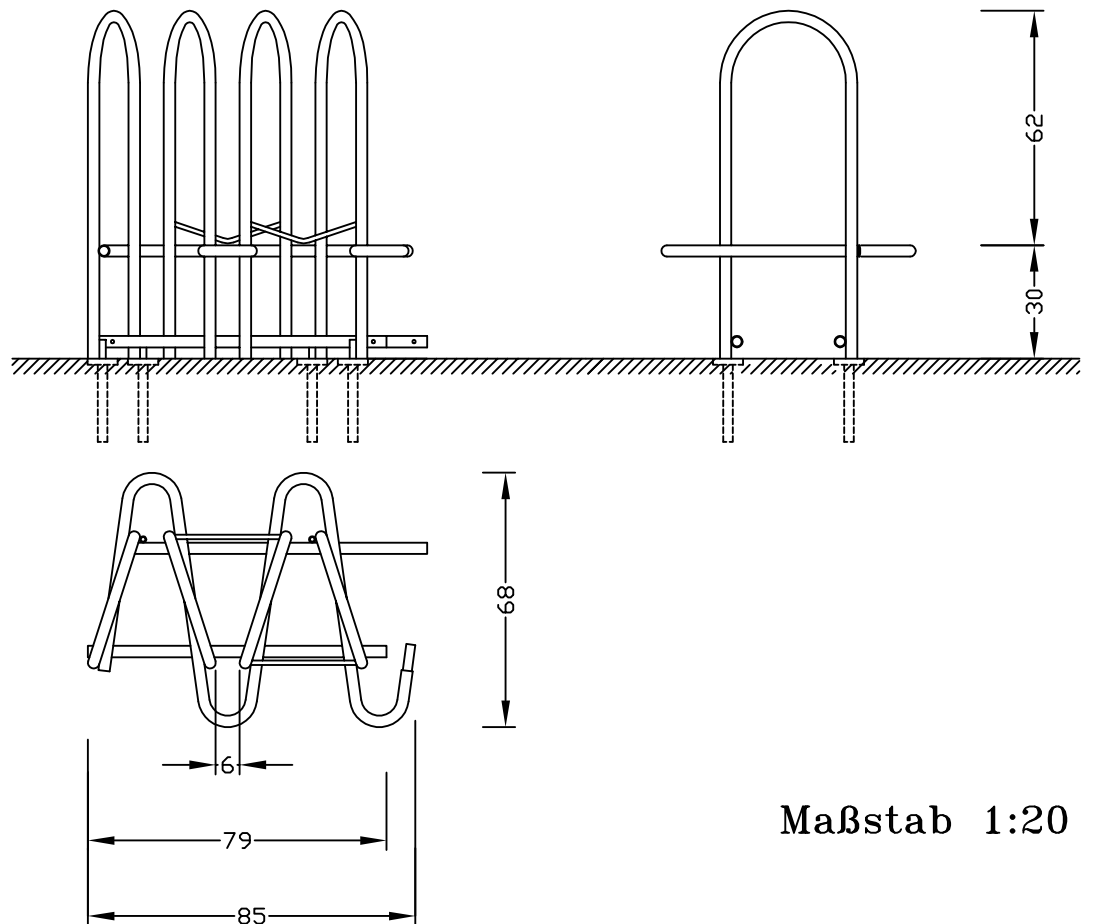

ELEGANCE  
PORTABICICLETTE  
FAHRRADSTÄNDER  
BICYCLE STAND

ORIGINAL  
**euroform W**®

MOD.180 G

MOD.180 A

Maßstab 1:20