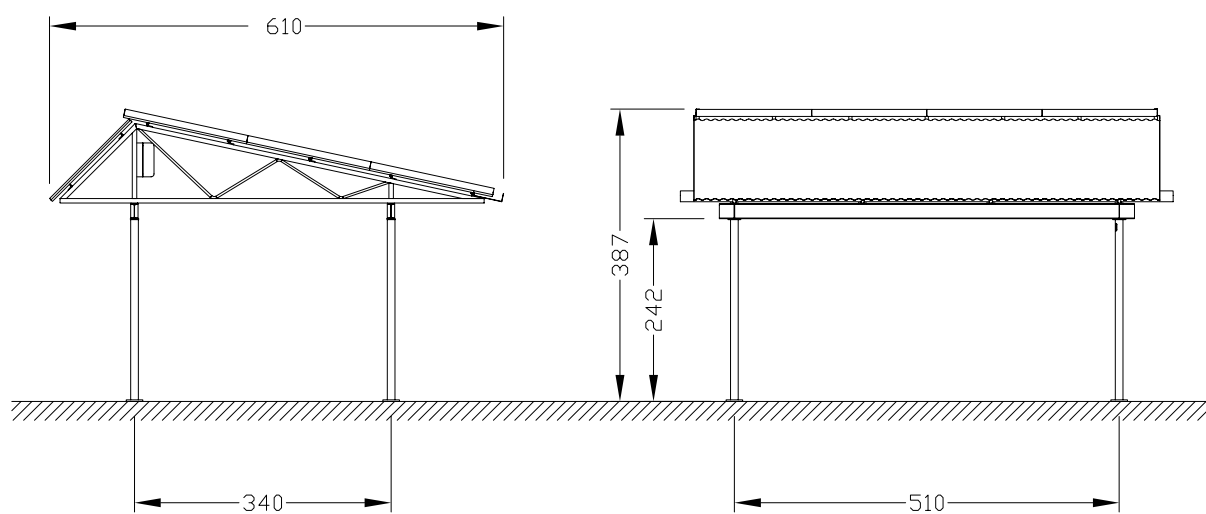

Solardach für Parkplätze
Copertura fotovoltaica per parcheggi

ORIGINAL
euroform W[®]

MOD. 3000 Ecover

Maßstab 1:100