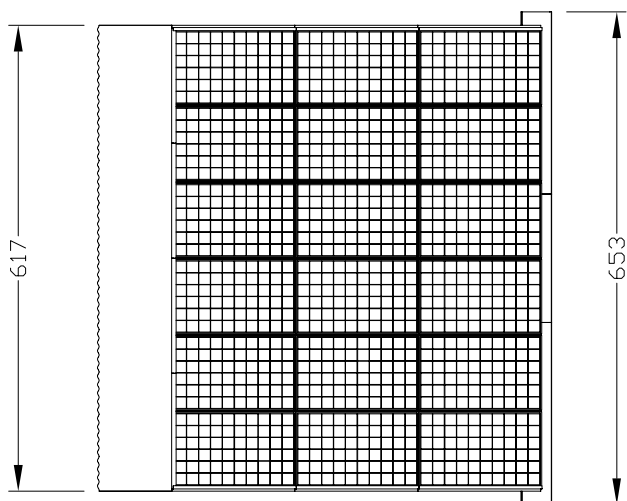

Solardach für Parkplätze
Copertura fotovoltaica per parcheggi

ORIGINAL
euroform W[®]

MOD. 3000 Ecover

Maßstab 1:100