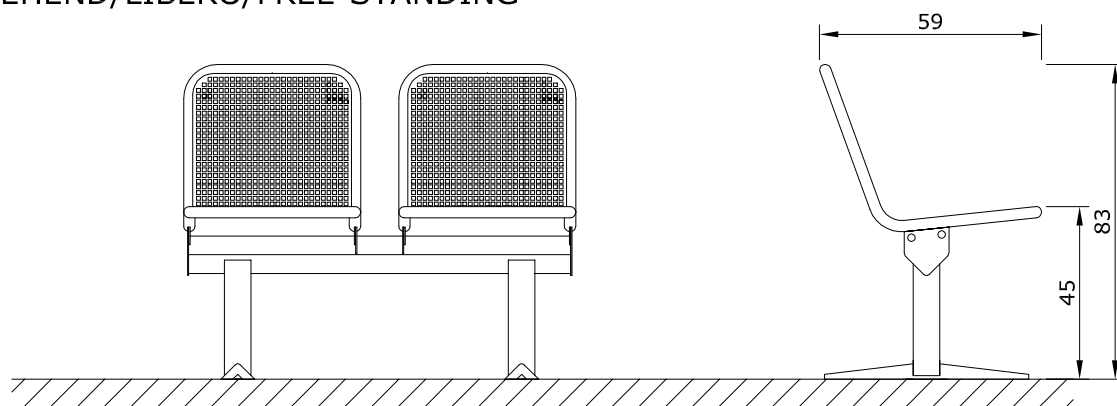

MOD. 71M (2)

FEST/FISSO/FIX

FREISTEHEND/LIBERO/FREE-STANDING

Maßstab 1:20

PANCA PER PARCO
PARKBANK
PARK BENCH

ORIGINAL
euroform W[®]

MOD. 71M (3)

FEST/FISSO/FIX

FREISTEHEND/LIBERO/FREE-STANDING

Maßstab 1:20

PANCA PER PARCO
PARKBANK
PARK BENCH

ORIGINAL
euroform W[®]

MOD. 71M (4)

FEST/FISSO/FIX

FREISTEHEND/LIBERO/FREE-STANDING

Maßstab 1:20