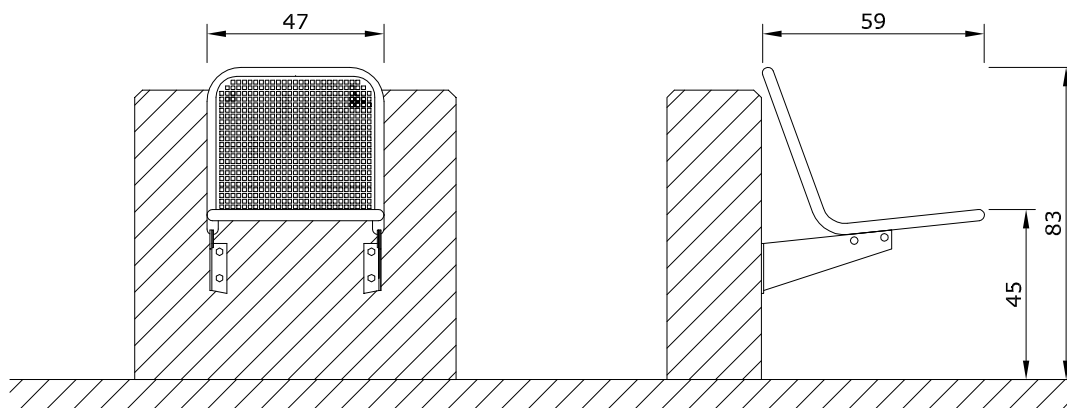

PANCA PER PARCO
PARKBANK
PARK BENCH

ORIGINAL
euroform W[®]

MOD. 71M (9)

Maßstab 1:20

PANCA PER PARCO
PARKBANK
PARK BENCH

ORIGINAL
euroform W[®]

MOD. 71M (10)

Maßstab 1:20