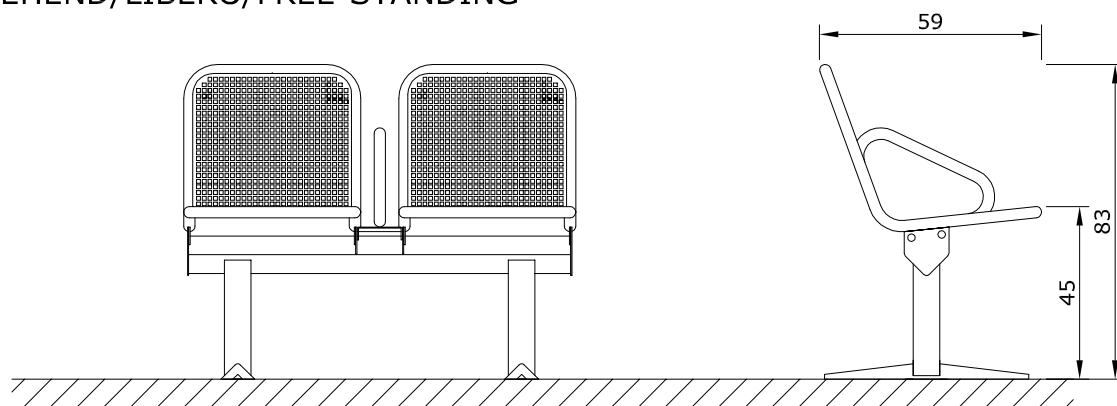

MOD. 71M (6)

FEST/FISSO/FIX

FREISTEHEND/LIBERO/FREE-STANDING

Maßstab 1:20

PANCA PER PARCO
PARKBANK
PARK BENCH

ORIGINAL
euroform W[®]

MOD. 71M (7)

FEST/FISSO/FIX

FREISTEHEND/LIBERO/FREE-STANDING

Maßstab 1:20

PANCA PER PARCO
PARKBANK
PARK BENCH

ORIGINAL
euroform W[®]

MOD. 71M (8)

FEST/FISSO/FIX

FREISTEHEND/LIBERO/FREE-STANDING

Maßstab 1:20