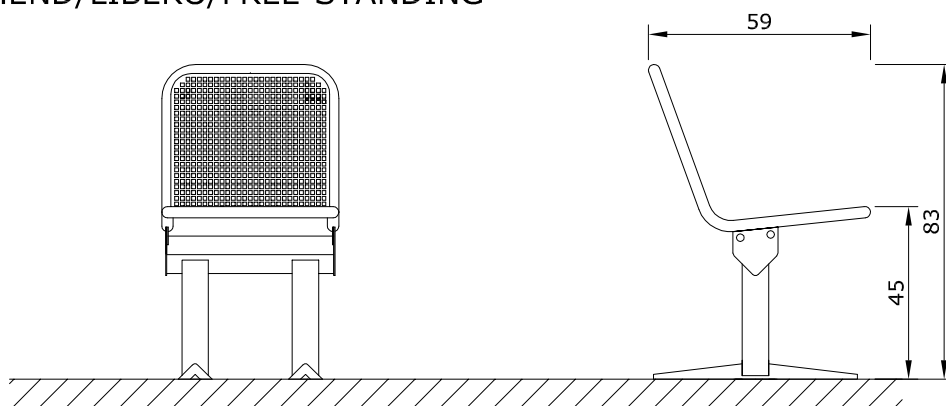

PANCA PER PARCO
PARKBANK
PARK BENCH

ORIGINAL
euroform W[®]

MOD. 71M (5)

FEST/FISSO/FIX

FREISTEHEND/LIBERO/FREE-STANDING

Maßstab 1:20

PANCA PER PARCO
PARKBANK
PARK BENCH

ORIGINAL
euroform W[®]