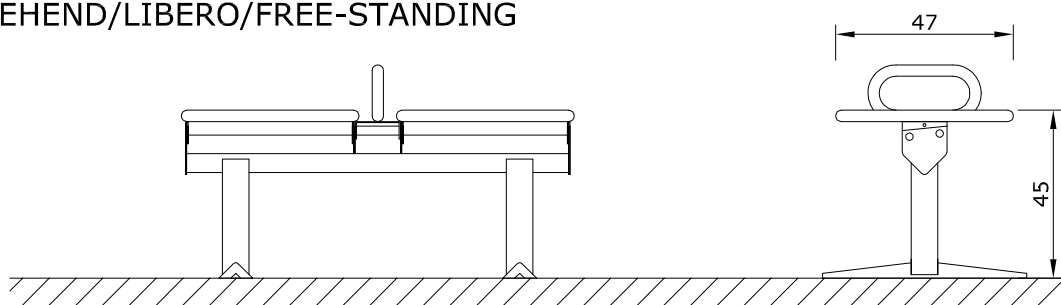

FREISTEHEND/LIBERO/FREE-STANDING

Maßstab 1:20

PANCA PER PARCO
PARKBANK
PARK BENCH

ORIGINAL
euroform W[®]

MOD. 71M (8)

FEST/FISSO/FIX

FREISTEHEND/LIBERO/FREE-STANDING

Maßstab 1:20