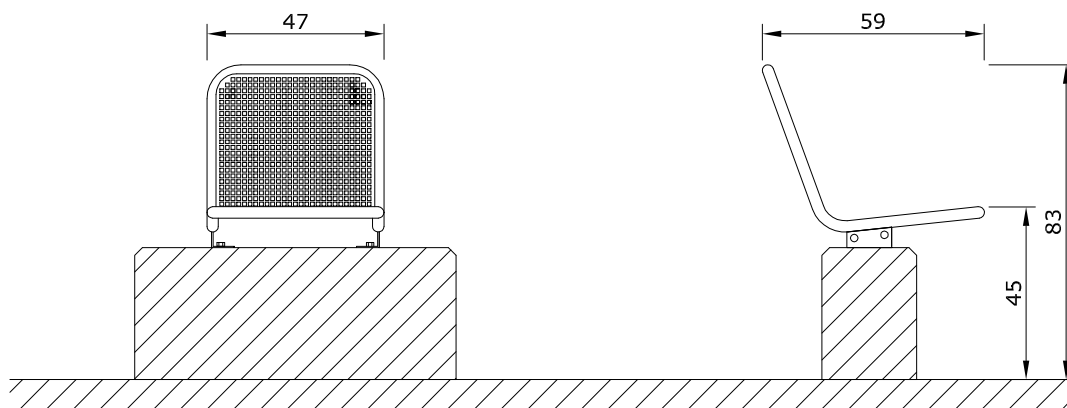

FREISTEHEND/LIBERO/FREE-STANDING

Maßstab 1:20

PANCA PER PARCO
PARKBANK
PARK BENCH

ORIGINAL
euroform W[®]

MOD. 71M (8)

FEST/FISSO/FIX

FREISTEHEND/LIBERO/FREE-STANDING

Maßstab 1:20

PANCA PER PARCO
PARKBANK
PARK BENCH

ORIGINAL
euroform W[®]

MOD. 71M (9)

Maßstab 1:20

PANCA PER PARCO
PARKBANK
PARK BENCH

ORIGINAL
euroform W[®]

MOD. 71M (10)

Maßstab 1:20