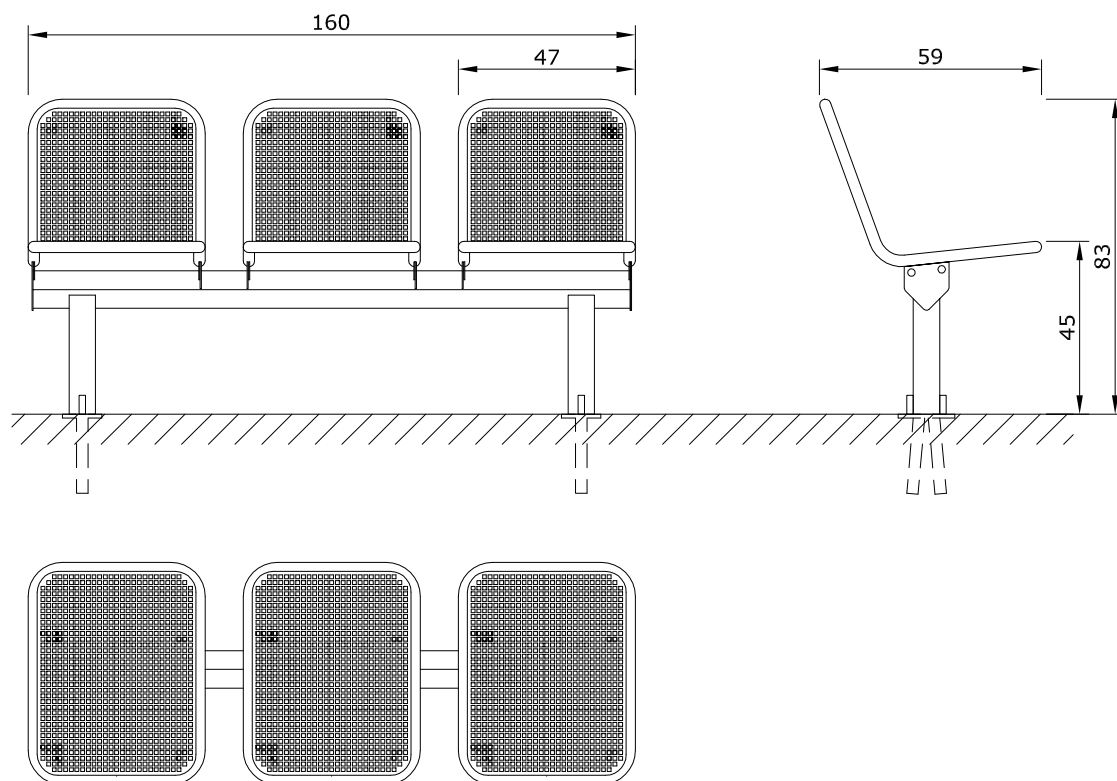

PANCA PER PARCO
PARKBANK
PARK BENCH

ORIGINAL
euroform W®

MOD. 71M (1)

FEST/FISSO/FIX