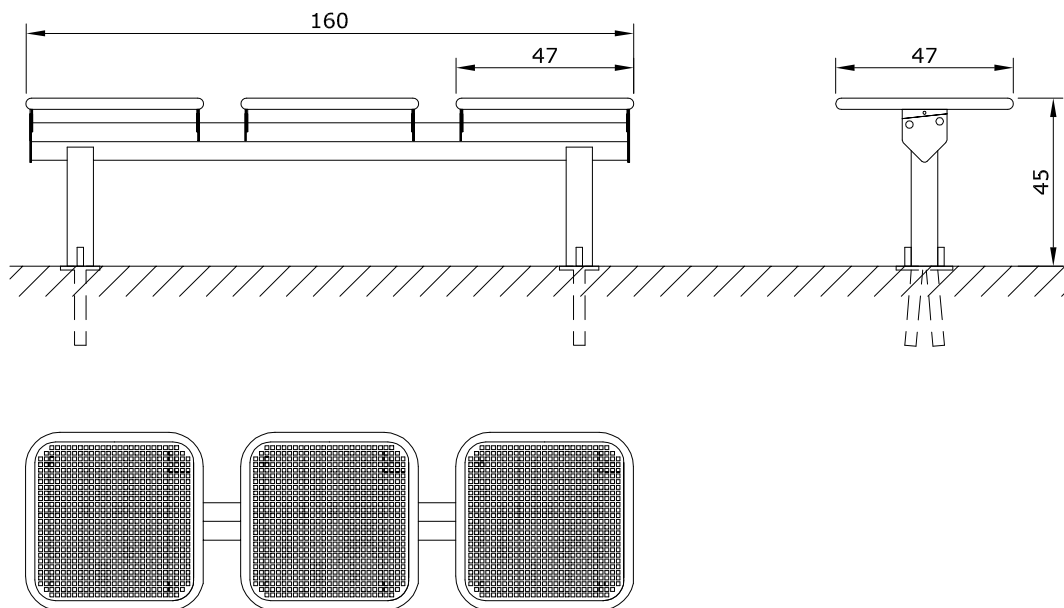

PANCA PER PARCO
PARKBANK
PARK BENCH

ORIGINAL
euroform W®

MOD. 71M (2)

FEST/FISSO/FIX