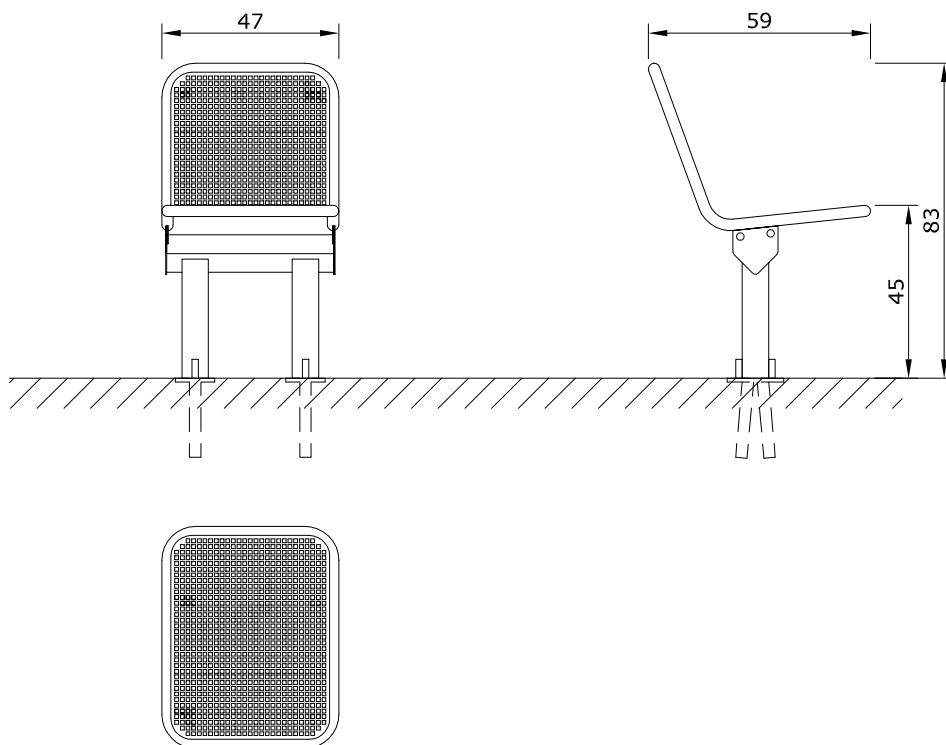

FREISTEHEND/LIBERO/FREE-STANDING

Maßstab 1:20

PANCA PER PARCO
PARKBANK
PARK BENCH

ORIGINAL
euroform W[®]

MOD. 71M (4)

FEST/FISSO/FIX

FREISTEHEND/LIBERO/FREE-STANDING

Maßstab 1:20

PANCA PER PARCO
PARKBANK
PARK BENCH

ORIGINAL
euroform W[®]

MOD. 71M (5)

FEST/FISSO/FIX

FREISTEHEND/LIBERO/FREE-STANDING

Maßstab 1:20

PANCA PER PARCO
PARKBANK
PARK BENCH

ORIGINAL
euroform W[®]