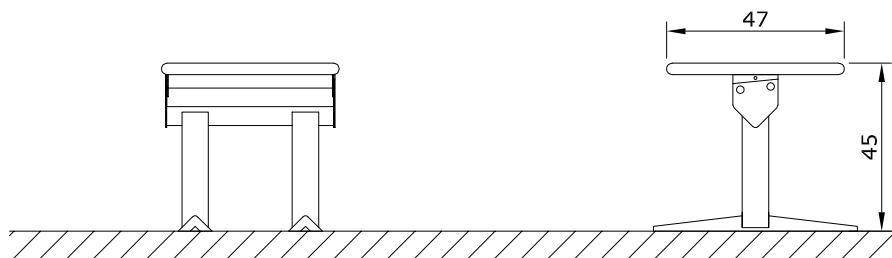

FREISTEHEND/LIBERO/FREE-STANDING