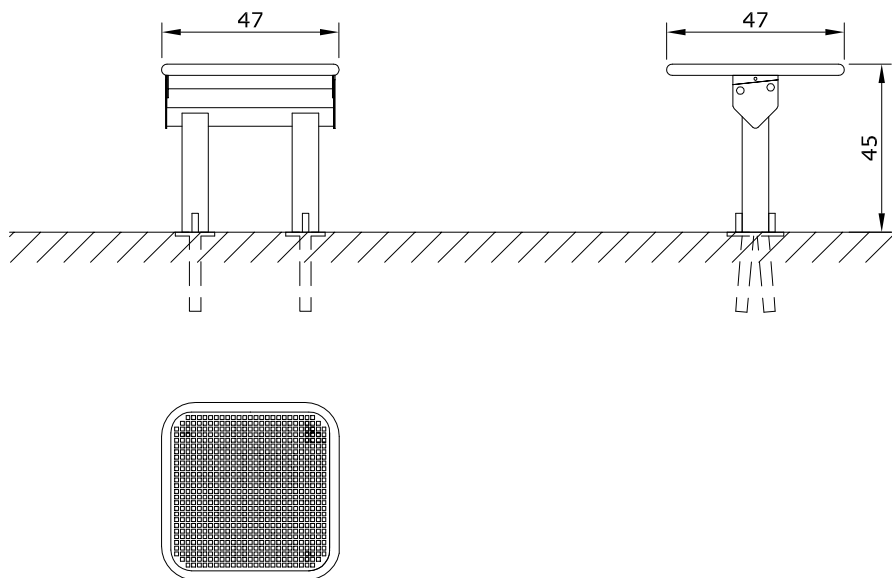

PANCA PER PARCO
PARKBANK
PARK BENCH

ORIGINAL
euroform W®

MOD. 71M (6)

FEST/FISSO/FIX