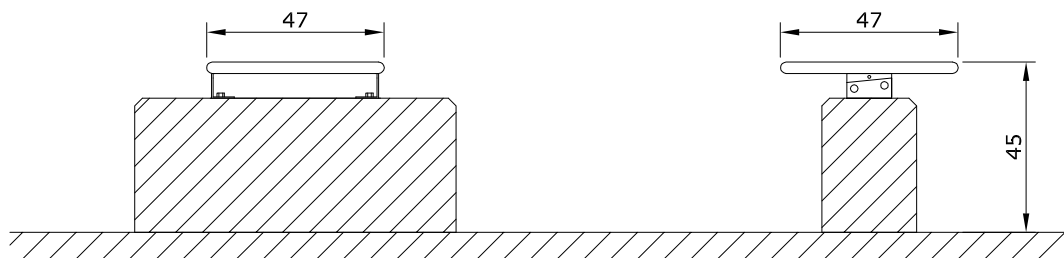

PANCA PER PARCO
PARKBANK
PARK BENCH

ORIGINAL
euroform W®

MOD. 71M (9)

Maßstab 1:20