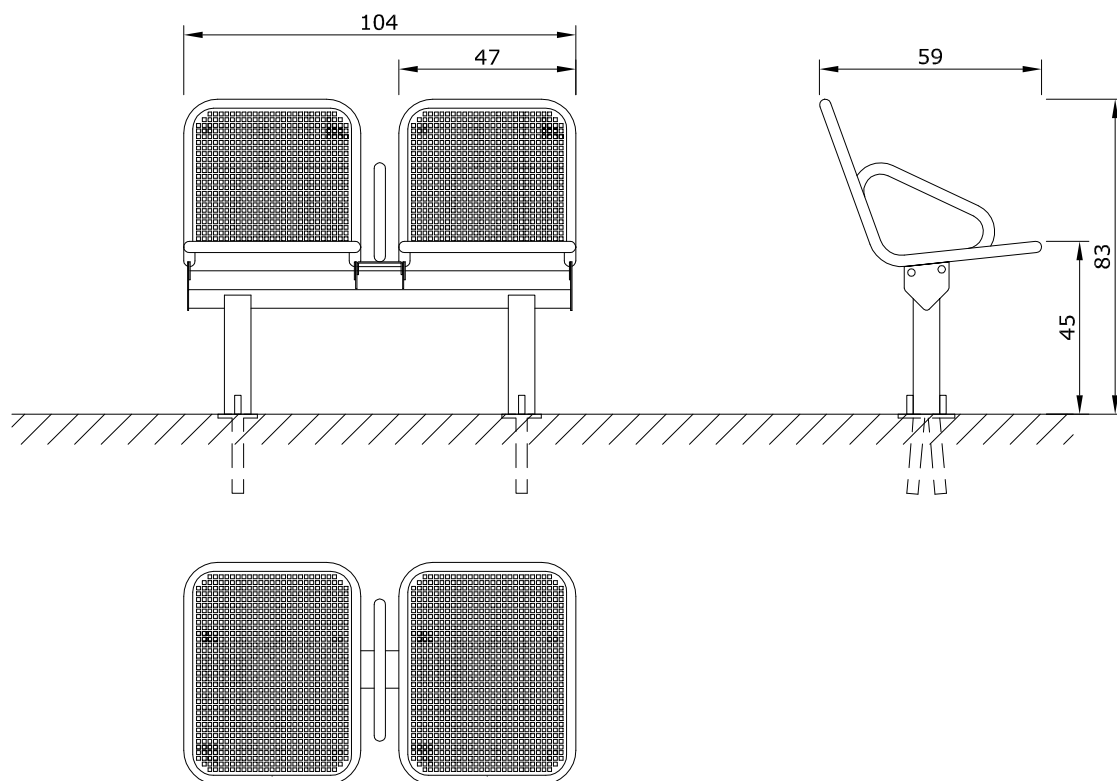

MOD. 71M (6)

FEST/FISSO/FIX

FREISTEHEND/LIBERO/FREE-STANDING

Maßstab 1:20

PANCA PER PARCO
PARKBANK
PARK BENCH

ORIGINAL
euroform W[®]

MOD. 71M (7)

FEST/FISSO/FIX

FREISTEHEND/LIBERO/FREE-STANDING

Maßstab 1:20

PANCA PER PARCO
PARKBANK
PARK BENCH

ORIGINAL
euroform W[®]

MOD. 71M (8)

FEST/FISSO/FIX

FREISTEHEND/LIBERO/FREE-STANDING

Maßstab 1:20