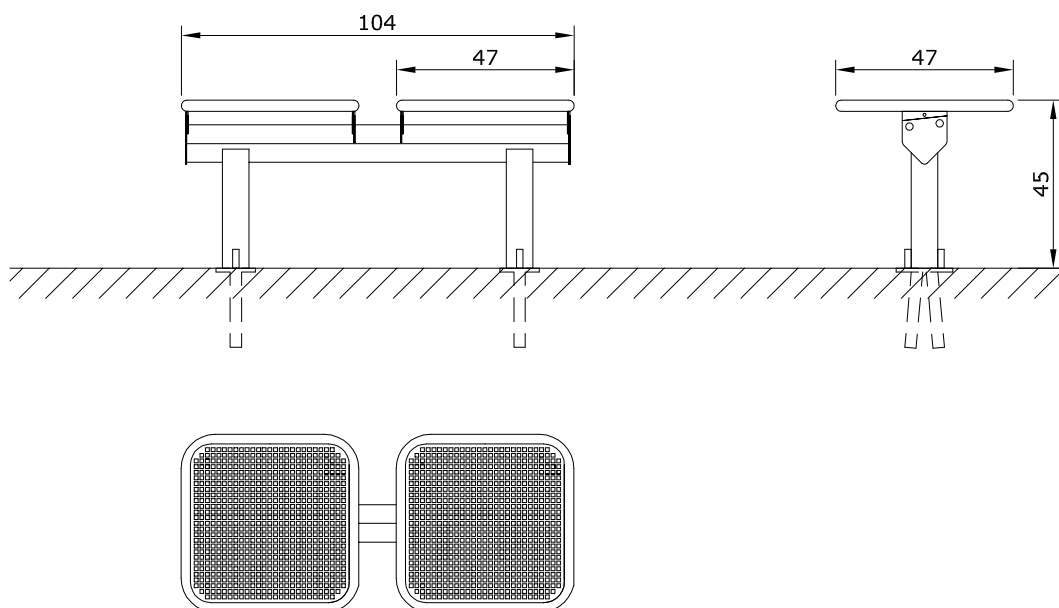

FREISTEHEND/LIBERO/FREE-STANDING

Maßstab 1:20

PANCA PER PARCO
PARKBANK
PARK BENCH

ORIGINAL
euroform W[®]

MOD. 71M (4)

FEST/FISSO/FIX

FREISTEHEND/LIBERO/FREE-STANDING

Maßstab 1:20