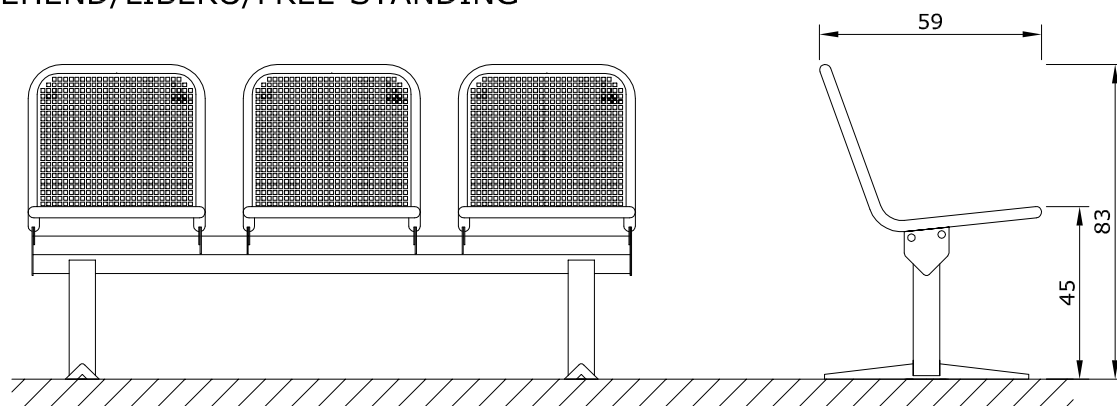

PANCA PER PARCO
PARKBANK
PARK BENCH

ORIGINAL
euroform W[®]

MOD. 71M (1)

FEST/FISSO/FIX

FREISTEHEND/LIBERO/FREE-STANDING

Maßstab 1:20

PANCA PER PARCO
PARKBANK
PARK BENCH

ORIGINAL
euroform W[®]

MOD. 71M (2)

FEST/FISSO/FIX

FREISTEHEND/LIBERO/FREE-STANDING

Maßstab 1:20

PANCA PER PARCO
PARKBANK
PARK BENCH

ORIGINAL
euroform W[®]

MOD. 71M (3)

FEST/FISSO/FIX

FREISTEHEND/LIBERO/FREE-STANDING

Maßstab 1:20

PANCA PER PARCO
PARKBANK
PARK BENCH

ORIGINAL
euroform W[®]

MOD. 71M (4)

FEST/FISSO/FIX

FREISTEHEND/LIBERO/FREE-STANDING

Maßstab 1:20