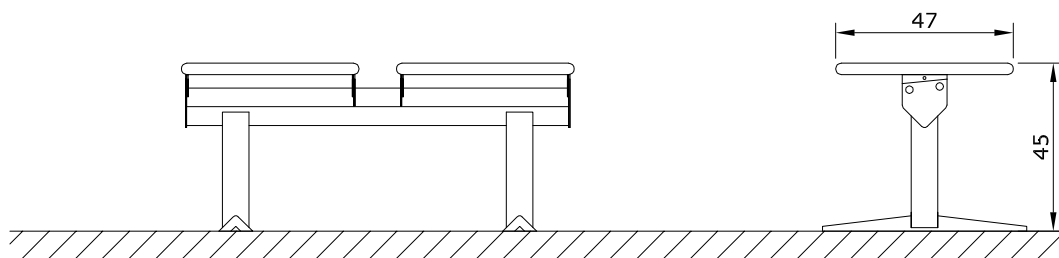

FREISTEHEND/LIBERO/FREE-STANDING

Maßstab 1:20

PANCA PER PARCO
PARKBANK
PARK BENCH

ORIGINAL
euroform W[®]

MOD. 71M (4)

FEST/FISSO/FIX

FREISTEHEND/LIBERO/FREE-STANDING

Maßstab 1:20