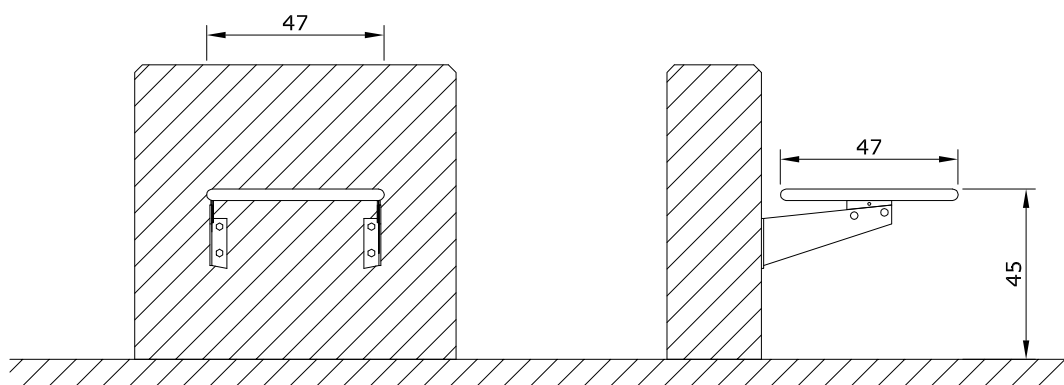

PANCA PER PARCO
PARKBANK
PARK BENCH

ORIGINAL
euroform W[®]

MOD. 71M (9)

Maßstab 1:20

PANCA PER PARCO
PARKBANK
PARK BENCH

ORIGINAL
euroform W[®]

MOD. 71M (10)

Maßstab 1:20