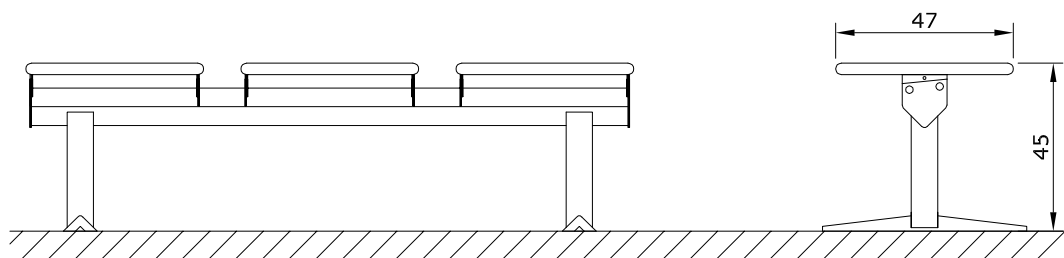

FREISTEHEND/LIBERO/FREE-STANDING