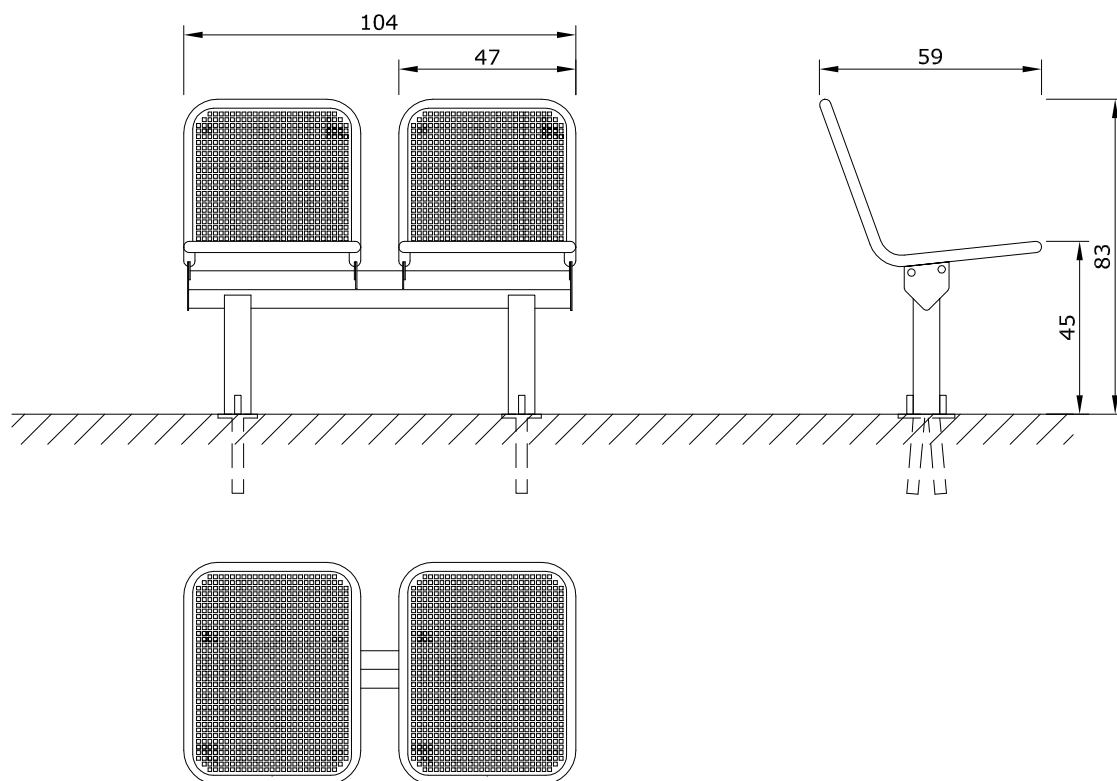

MOD. 71M (2)

FEST/FISSO/FIX

FREISTEHEND/LIBERO/FREE-STANDING

Maßstab 1:20

PANCA PER PARCO
PARKBANK
PARK BENCH

ORIGINAL
euroform W[®]

MOD. 71M (3)

FEST/FISSO/FIX

FREISTEHEND/LIBERO/FREE-STANDING

Maßstab 1:20

PANCA PER PARCO
PARKBANK
PARK BENCH

ORIGINAL
euroform W[®]

MOD. 71M (4)

FEST/FISSO/FIX

FREISTEHEND/LIBERO/FREE-STANDING

Maßstab 1:20