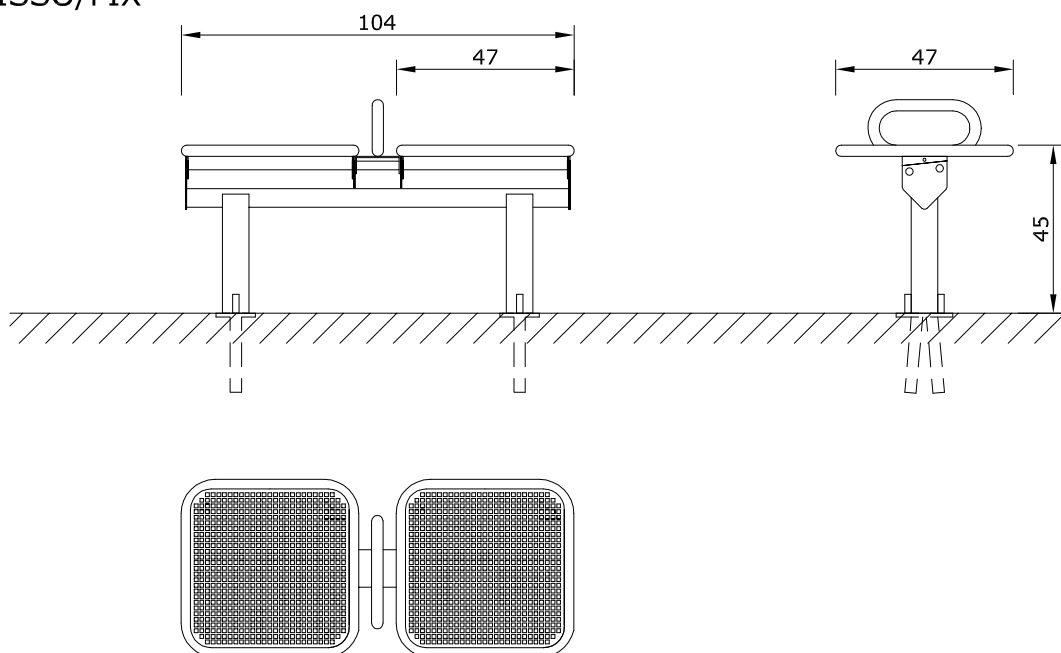

FREISTEHEND/LIBERO/FREE-STANDING

Maßstab 1:20

PANCA PER PARCO
PARKBANK
PARK BENCH

ORIGINAL
euroform W[®]

MOD. 71M (8)

FEST/FISSO/FIX

FREISTEHEND/LIBERO/FREE-STANDING

Maßstab 1:20

PANCA PER PARCO
PARKBANK
PARK BENCH

ORIGINAL
euroform W[®]

MOD. 71M (9)

Maßstab 1:20

PANCA PER PARCO
PARKBANK
PARK BENCH

ORIGINAL
euroform W[®]

MOD. 71M (10)

Maßstab 1:20