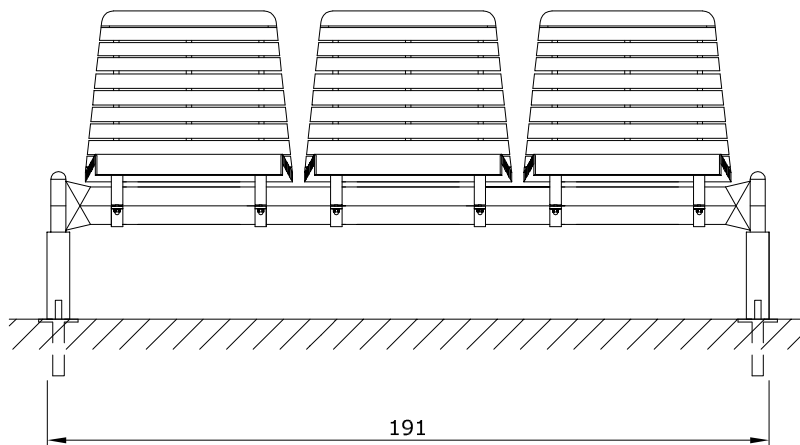

WAND/PARETE/WALL-MOUNTING

Maßstab 1:20

SISTEMA DI SEDUTA DOMINO
BANKSYSTEM DOMINO
BENCH SYSTEM DOMINO

ORIGINAL
euroform W[®]

MOD. 70 (4)

FEST/FISSO/FIX

Maßstab 1:20

SISTEMA DI SEDUTA DOMINO
BANKSYSTEM DOMINO
BENCH SYSTEM DOMINO

ORIGINAL
euroform W[®]

MOD. 70 (5)

FEST/FISSO/FIX

Maßstab 1:20