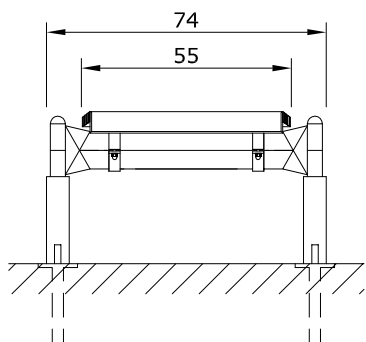

SISTEMA DI SEDUTA DOMINO
BANKSYSTEM DOMINO
BENCH SYSTEM DOMINO

ORIGINAL
euroform W®

MOD. 70 (1)

FEST/FISSO/FIX