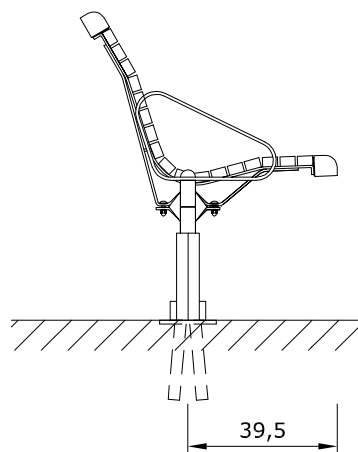

Maßstab 1:20

SISTEMA DI SEDUTA DOMINO
 BANKSYSTEM DOMINO
 BENCH SYSTEM DOMINO

ORIGINAL
euroform W®

MOD. 70 (3)

FEST/FISSO/FIX

FREISTEHEND/LIBERO/FREE-STANDING

WAND/PARETE/WALL-MOUNTING

MAUER/MURO/POST-MOUNTING

WAND/PARETE/WALL-MOUNTING

Maßstab 1:20

SISTEMA DI SEDUTA DOMINO
BANKSYSTEM DOMINO
BENCH SYSTEM DOMINO

ORIGINAL
euroform W[®]

MOD. 70 (4)

FEST/FISSO/FIX

Maßstab 1:20

SISTEMA DI SEDUTA DOMINO
BANKSYSTEM DOMINO
BENCH SYSTEM DOMINO

ORIGINAL
euroform W[®]

MOD. 70 (5)

FEST/FISSO/FIX

Maßstab 1:20