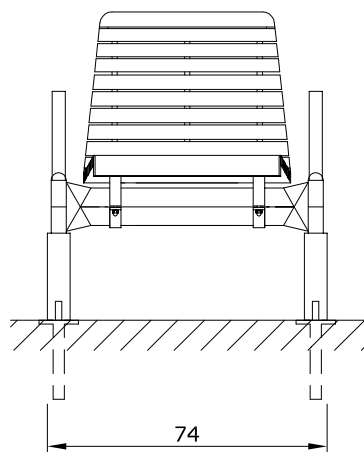

WAND/PARETE/WALL-MOUNTING

Maßstab 1:20

SISTEMA DI SEDUTA DOMINO
BANKSYSTEM DOMINO
BENCH SYSTEM DOMINO

ORIGINAL
euroform W[®]

MOD. 70 (4)

FEST/FISSO/FIX

Maßstab 1:20

SISTEMA DI SEDUTA DOMINO
BANKSYSTEM DOMINO
BENCH SYSTEM DOMINO

ORIGINAL
euroform W[®]

MOD. 70 (5)

FEST/FISSO/FIX

Maßstab 1:20