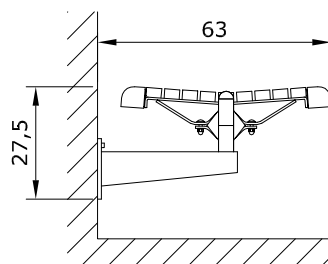

Maßstab 1:20

SISTEMA DI SEDUTA DOMINO
 BANKSYSTEM DOMINO
 BENCH SYSTEM DOMINO

ORIGINAL
euroform W®

MOD. 70 (3)

FEST/FISSO/FIX

FREISTEHEND/LIBERO/FREE-STANDING

WAND/PARETE/WALL-MOUNTING

MAUER/MURO/POST-MOUNTING

WAND/PARETE/WALL-MOUNTING

Maßstab 1:20

SISTEMA DI SEDUTA DOMINO
BANKSYSTEM DOMINO
BENCH SYSTEM DOMINO

ORIGINAL
euroform W[®]

MOD. 70 (4)

FEST/FISSO/FIX

Maßstab 1:20

SISTEMA DI SEDUTA DOMINO
BANKSYSTEM DOMINO
BENCH SYSTEM DOMINO

ORIGINAL
euroform W[®]

MOD. 70 (5)

FEST/FISSO/FIX

Maßstab 1:20