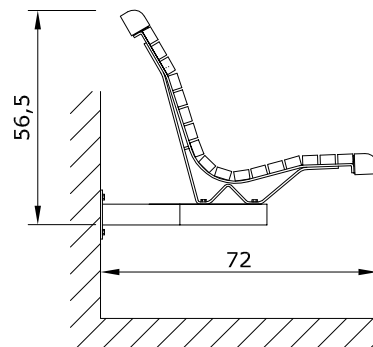

Maßstab 1:20

SISTEMA DI SEDUTA DOMINO
 BANKSYSTEM DOMINO
 BENCH SYSTEM DOMINO

ORIGINAL
euroform W®

MOD. 70 (3)

FEST/FISSO/FIX

FREISTEHEND/LIBERO/FREE-STANDING

WAND/PARETE/WALL-MOUNTING

MAUER/MURO/POST-MOUNTING

WAND/PARETE/WALL-MOUNTING

Maßstab 1:20

SISTEMA DI SEDUTA DOMINO
BANKSYSTEM DOMINO
BENCH SYSTEM DOMINO

ORIGINAL
euroform W[®]

MOD. 70 (4)

FEST/FISSO/FIX

Maßstab 1:20

SISTEMA DI SEDUTA DOMINO
BANKSYSTEM DOMINO
BENCH SYSTEM DOMINO

ORIGINAL
euroform W[®]

MOD. 70 (5)

FEST/FISSO/FIX

Maßstab 1:20