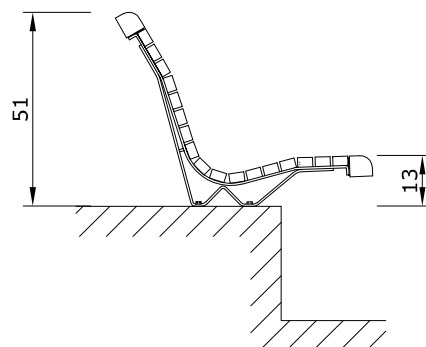

Maßstab 1:20

SISTEMA DI SEDUTA DOMINO
 BANKSYSTEM DOMINO
 BENCH SYSTEM DOMINO

ORIGINAL
euroform W®

MOD. 70 (3)

FEST/FISSO/FIX

FREISTEHEND/LIBERO/FREE-STANDING

WAND/PARETE/WALL-MOUNTING

MAUER/MURO/POST-MOUNTING

WAND/PARETE/WALL-MOUNTING

Maßstab 1:20

SISTEMA DI SEDUTA DOMINO
BANKSYSTEM DOMINO
BENCH SYSTEM DOMINO

ORIGINAL
euroform W[®]

MOD. 70 (4)

FEST/FISSO/FIX

Maßstab 1:20

SISTEMA DI SEDUTA DOMINO
BANKSYSTEM DOMINO
BENCH SYSTEM DOMINO

ORIGINAL
euroform W[®]

MOD. 70 (5)

FEST/FISSO/FIX

Maßstab 1:20