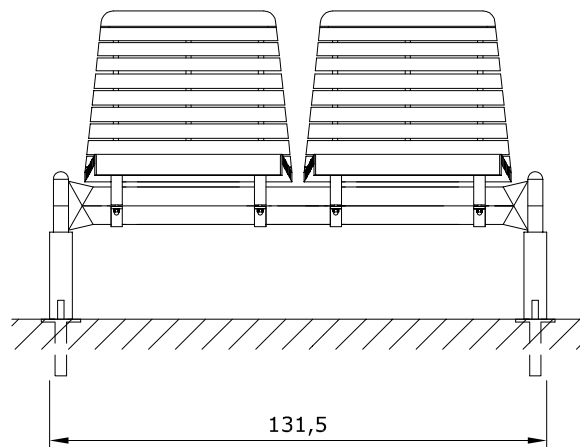

WAND/PARETE/WALL-MOUNTING

Maßstab 1:20

SISTEMA DI SEDUTA DOMINO
BANKSYSTEM DOMINO
BENCH SYSTEM DOMINO

ORIGINAL
euroform W[®]

MOD. 70 (4)

FEST/FISSO/FIX

Maßstab 1:20

SISTEMA DI SEDUTA DOMINO
BANKSYSTEM DOMINO
BENCH SYSTEM DOMINO

ORIGINAL
euroform W[®]

MOD. 70 (5)

FEST/FISSO/FIX

Maßstab 1:20