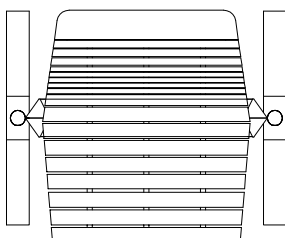

Maßstab 1:20

SISTEMA DI SEDUTA DOMINO
 BANKSYSTEM DOMINO
 BENCH SYSTEM DOMINO

ORIGINAL
euroform W®

MOD. 70 (3)

FEST/FISSO/FIX

FREISTEHEND/LIBERO/FREE-STANDING

WAND/PARETE/WALL-MOUNTING

MAUER/MURO/POST-MOUNTING

WAND/PARETE/WALL-MOUNTING

Maßstab 1:20

SISTEMA DI SEDUTA DOMINO
BANKSYSTEM DOMINO
BENCH SYSTEM DOMINO

ORIGINAL
euroform W[®]

MOD. 70 (4)

FEST/FISSO/FIX

Maßstab 1:20

SISTEMA DI SEDUTA DOMINO
BANKSYSTEM DOMINO
BENCH SYSTEM DOMINO

ORIGINAL
euroform W[®]

MOD. 70 (5)

FEST/FISSO/FIX

Maßstab 1:20