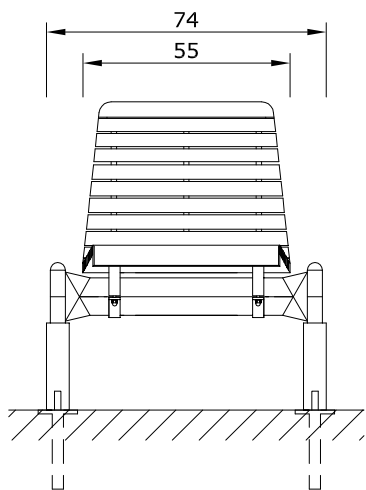

SISTEMA DI SEDUTA DOMINO
 BANKSYSTEM DOMINO
 BENCH SYSTEM DOMINO

ORIGINAL
euroform W[®]

MOD. 70 (1)

FEST/FISSO/FIX

WAND/PARETE/WALL-MOUNTING

MAUER/MURO/POST-MOUNTING

FREISTEHEND/LIBERO/FREE-STANDING

WAND/PARETE/WALL-MOUNTING

Maßstab 1:20

SISTEMA DI SEDUTA DOMINO
 BANKSYSTEM DOMINO
 BENCH SYSTEM DOMINO

ORIGINAL
euroform W®

MOD. 70 (3)

FEST/FISSO/FIX

FREISTEHEND/LIBERO/FREE-STANDING

WAND/PARETE/WALL-MOUNTING

MAUER/MURO/POST-MOUNTING

WAND/PARETE/WALL-MOUNTING

Maßstab 1:20

SISTEMA DI SEDUTA DOMINO
BANKSYSTEM DOMINO
BENCH SYSTEM DOMINO

ORIGINAL
euroform W[®]

MOD. 70 (4)

FEST/FISSO/FIX

Maßstab 1:20

SISTEMA DI SEDUTA DOMINO
BANKSYSTEM DOMINO
BENCH SYSTEM DOMINO

ORIGINAL
euroform W[®]

MOD. 70 (5)

FEST/FISSO/FIX

Maßstab 1:20