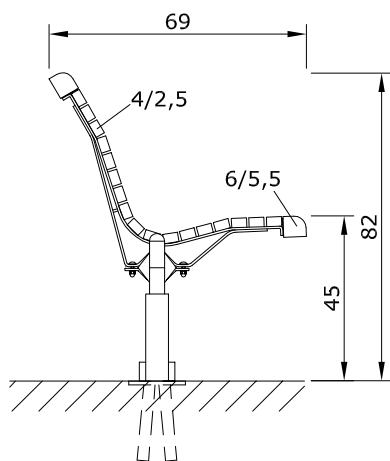

SISTEMA DI SEDUTA DOMINO
 BANKSYSTEM DOMINO
 BENCH SYSTEM DOMINO

ORIGINAL
euroform W[®]

MOD. 70 (1)

FEST/FISSO/FIX

WAND/PARETE/WALL-MOUNTING

MAUER/MURO/POST-MOUNTING

FREISTEHEND/LIBERO/FREE-STANDING

WAND/PARETE/WALL-MOUNTING

Maßstab 1:20

SISTEMA DI SEDUTA DOMINO
 BANKSYSTEM DOMINO
 BENCH SYSTEM DOMINO

ORIGINAL
euroform W®

MOD. 70 (3)

FEST/FISSO/FIX

FREISTEHEND/LIBERO/FREE-STANDING

WAND/PARETE/WALL-MOUNTING

MAUER/MURO/POST-MOUNTING

WAND/PARETE/WALL-MOUNTING

Maßstab 1:20

SISTEMA DI SEDUTA DOMINO
BANKSYSTEM DOMINO
BENCH SYSTEM DOMINO

ORIGINAL
euroform W[®]

MOD. 70 (4)

FEST/FISSO/FIX

Maßstab 1:20

SISTEMA DI SEDUTA DOMINO
BANKSYSTEM DOMINO
BENCH SYSTEM DOMINO

ORIGINAL
euroform W[®]

MOD. 70 (5)

FEST/FISSO/FIX

Maßstab 1:20