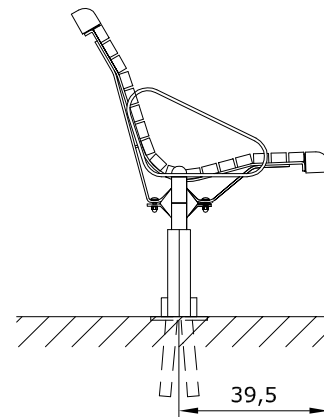

Maßstab 1:20

SISTEMA DI SEDUTA DOMINO
 BANKSYSTEM DOMINO
 BENCH SYSTEM DOMINO

ORIGINAL
euroform W®

MOD. 70 (3)

FEST/FISSO/FIX

FREISTEHEND/LIBERO/FREE-STANDING

WAND/PARETE/WALL-MOUNTING

MAUER/MURO/POST-MOUNTING

WAND/PARETE/WALL-MOUNTING

Maßstab 1:20

SISTEMA DI SEDUTA DOMINO
BANKSYSTEM DOMINO
BENCH SYSTEM DOMINO

ORIGINAL
euroform W[®]

MOD. 70 (4)

FEST/FISSO/FIX

Maßstab 1:20

SISTEMA DI SEDUTA DOMINO
BANKSYSTEM DOMINO
BENCH SYSTEM DOMINO

ORIGINAL
euroform W[®]

MOD. 70 (5)

FEST/FISSO/FIX

Maßstab 1:20