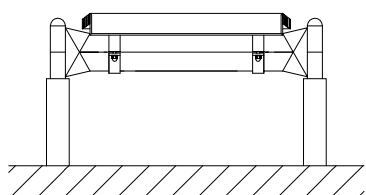

SISTEMA DI SEDUTA DOMINO
 BANKSYSTEM DOMINO
 BENCH SYSTEM DOMINO

ORIGINAL
euroform W[®]

MOD. 70 (1)

FEST/FISSO/FIX

WAND/PARETE/WALL-MOUNTING

MAUER/MURO/POST-MOUNTING

FREISTEHEND/LIBERO/FREE-STANDING

WAND/PARETE/WALL-MOUNTING

Maßstab 1:20

SISTEMA DI SEDUTA DOMINO
 BANKSYSTEM DOMINO
 BENCH SYSTEM DOMINO

ORIGINAL
euroform W®

MOD. 70 (3)

FEST/FISSO/FIX

FREISTEHEND/LIBERO/FREE-STANDING

WAND/PARETE/WALL-MOUNTING

MAUER/MURO/POST-MOUNTING

WAND/PARETE/WALL-MOUNTING

Maßstab 1:20

SISTEMA DI SEDUTA DOMINO
BANKSYSTEM DOMINO
BENCH SYSTEM DOMINO

ORIGINAL
euroform W[®]

MOD. 70 (4)

FEST/FISSO/FIX

Maßstab 1:20

SISTEMA DI SEDUTA DOMINO
BANKSYSTEM DOMINO
BENCH SYSTEM DOMINO

ORIGINAL
euroform W[®]

MOD. 70 (5)

FEST/FISSO/FIX

Maßstab 1:20