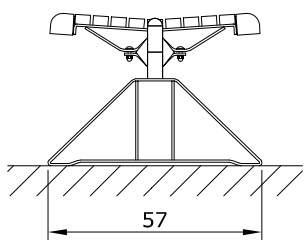

SISTEMA DI SEDUTA DOMINO
 BANKSYSTEM DOMINO
 BENCH SYSTEM DOMINO

ORIGINAL
euroform W[®]

MOD. 70 (1)

FEST/FISSO/FIX

WAND/PARETE/WALL-MOUNTING

MAUER/MURO/POST-MOUNTING

FREISTEHEND/LIBERO/FREE-STANDING

WAND/PARETE/WALL-MOUNTING

Maßstab 1:20

SISTEMA DI SEDUTA DOMINO
 BANKSYSTEM DOMINO
 BENCH SYSTEM DOMINO

ORIGINAL
euroform W®

MOD. 70 (3)

FEST/FISSO/FIX

FREISTEHEND/LIBERO/FREE-STANDING

WAND/PARETE/WALL-MOUNTING

MAUER/MURO/POST-MOUNTING

WAND/PARETE/WALL-MOUNTING

Maßstab 1:20

SISTEMA DI SEDUTA DOMINO
BANKSYSTEM DOMINO
BENCH SYSTEM DOMINO

ORIGINAL
euroform W[®]

MOD. 70 (4)

FEST/FISSO/FIX

Maßstab 1:20

SISTEMA DI SEDUTA DOMINO
BANKSYSTEM DOMINO
BENCH SYSTEM DOMINO

ORIGINAL
euroform W[®]

MOD. 70 (5)

FEST/FISSO/FIX

Maßstab 1:20