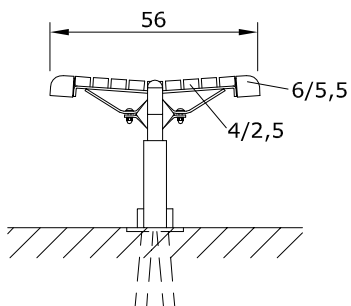

SISTEMA DI SEDUTA DOMINO
BANKSYSTEM DOMINO
BENCH SYSTEM DOMINO

ORIGINAL
euroform W®

MOD. 70 (1)

FEST/FISSO/FIX