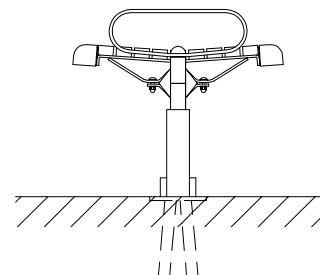

SISTEMA DI SEDUTA DOMINO
 BANKSYSTEM DOMINO
 BENCH SYSTEM DOMINO

ORIGINAL
euroform W[®]

MOD. 70 (1)

FEST/FISSO/FIX

WAND/PARETE/WALL-MOUNTING

MAUER/MURO/POST-MOUNTING

FREISTEHEND/LIBERO/FREE-STANDING

WAND/PARETE/WALL-MOUNTING

Maßstab 1:20

SISTEMA DI SEDUTA DOMINO
 BANKSYSTEM DOMINO
 BENCH SYSTEM DOMINO

ORIGINAL
euroform W®

MOD. 70 (3)

FEST/FISSO/FIX

FREISTEHEND/LIBERO/FREE-STANDING

WAND/PARETE/WALL-MOUNTING

MAUER/MURO/POST-MOUNTING

WAND/PARETE/WALL-MOUNTING

Maßstab 1:20

SISTEMA DI SEDUTA DOMINO
BANKSYSTEM DOMINO
BENCH SYSTEM DOMINO

ORIGINAL
euroform W[®]

MOD. 70 (4)

FEST/FISSO/FIX

Maßstab 1:20

SISTEMA DI SEDUTA DOMINO
BANKSYSTEM DOMINO
BENCH SYSTEM DOMINO

ORIGINAL
euroform W[®]

MOD. 70 (5)

FEST/FISSO/FIX

Maßstab 1:20