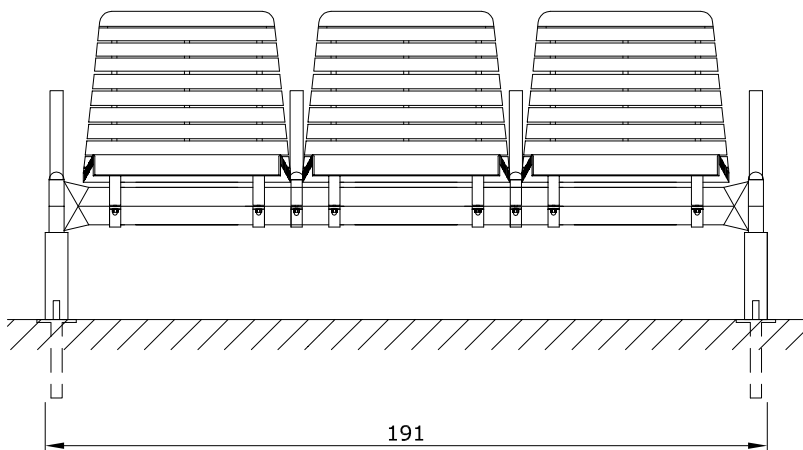

WAND/PARETE/WALL-MOUNTING

Maßstab 1:20

SISTEMA DI SEDUTA DOMINO
BANKSYSTEM DOMINO
BENCH SYSTEM DOMINO

ORIGINAL
euroform W[®]

MOD. 70 (4)

FEST/FISSO/FIX

Maßstab 1:20

SISTEMA DI SEDUTA DOMINO
BANKSYSTEM DOMINO
BENCH SYSTEM DOMINO

ORIGINAL
euroform W[®]

MOD. 70 (5)

FEST/FISSO/FIX

Maßstab 1:20