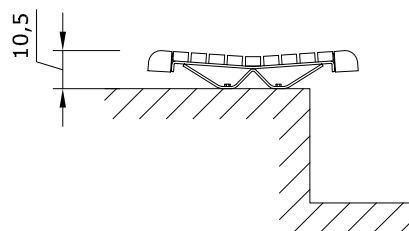

SISTEMA DI SEDUTA DOMINO
 BANKSYSTEM DOMINO
 BENCH SYSTEM DOMINO

ORIGINAL
euroform W[®]

MOD. 70 (1)

FEST/FISSO/FIX

WAND/PARETE/WALL-MOUNTING

MAUER/MURO/POST-MOUNTING

FREISTEHEND/LIBERO/FREE-STANDING

WAND/PARETE/WALL-MOUNTING

Maßstab 1:20

SISTEMA DI SEDUTA DOMINO
 BANKSYSTEM DOMINO
 BENCH SYSTEM DOMINO

ORIGINAL
euroform W®

MOD. 70 (3)

FEST/FISSO/FIX

FREISTEHEND/LIBERO/FREE-STANDING

WAND/PARETE/WALL-MOUNTING

MAUER/MURO/POST-MOUNTING

WAND/PARETE/WALL-MOUNTING

Maßstab 1:20

SISTEMA DI SEDUTA DOMINO
BANKSYSTEM DOMINO
BENCH SYSTEM DOMINO

ORIGINAL
euroform W[®]

MOD. 70 (4)

FEST/FISSO/FIX

Maßstab 1:20

SISTEMA DI SEDUTA DOMINO
BANKSYSTEM DOMINO
BENCH SYSTEM DOMINO

ORIGINAL
euroform W[®]

MOD. 70 (5)

FEST/FISSO/FIX

Maßstab 1:20