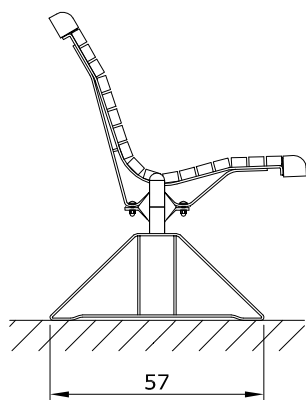

Maßstab 1:20

SISTEMA DI SEDUTA DOMINO
 BANKSYSTEM DOMINO
 BENCH SYSTEM DOMINO

ORIGINAL
euroform W®

MOD. 70 (3)

FEST/FISSO/FIX

FREISTEHEND/LIBERO/FREE-STANDING

WAND/PARETE/WALL-MOUNTING

MAUER/MURO/POST-MOUNTING

WAND/PARETE/WALL-MOUNTING

Maßstab 1:20

SISTEMA DI SEDUTA DOMINO
BANKSYSTEM DOMINO
BENCH SYSTEM DOMINO

ORIGINAL
euroform W[®]

MOD. 70 (4)

FEST/FISSO/FIX

Maßstab 1:20

SISTEMA DI SEDUTA DOMINO
BANKSYSTEM DOMINO
BENCH SYSTEM DOMINO

ORIGINAL
euroform W[®]

MOD. 70 (5)

FEST/FISSO/FIX

Maßstab 1:20