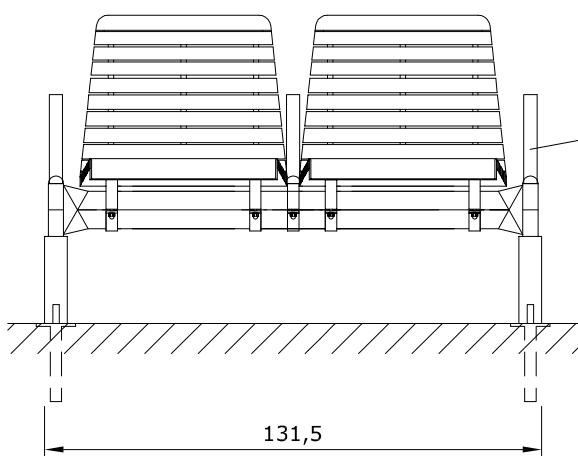

WAND/PARETE/WALL-MOUNTING

Maßstab 1:20

SISTEMA DI SEDUTA DOMINO
BANKSYSTEM DOMINO
BENCH SYSTEM DOMINO

ORIGINAL
euroform W[®]

MOD. 70 (4)

FEST/FISSO/FIX

Maßstab 1:20

SISTEMA DI SEDUTA DOMINO
BANKSYSTEM DOMINO
BENCH SYSTEM DOMINO

ORIGINAL
euroform W[®]

MOD. 70 (5)

FEST/FISSO/FIX

Maßstab 1:20