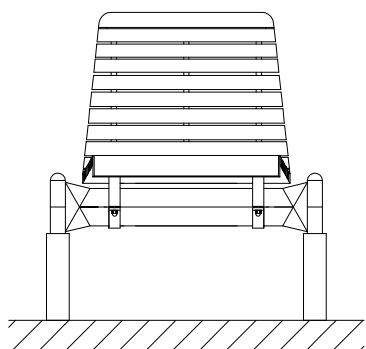

Maßstab 1:20

SISTEMA DI SEDUTA DOMINO
 BANKSYSTEM DOMINO
 BENCH SYSTEM DOMINO

ORIGINAL
euroform W®

MOD. 70 (3)

FEST/FISSO/FIX

FREISTEHEND/LIBERO/FREE-STANDING

WAND/PARETE/WALL-MOUNTING

MAUER/MURO/POST-MOUNTING

WAND/PARETE/WALL-MOUNTING

Maßstab 1:20

SISTEMA DI SEDUTA DOMINO
BANKSYSTEM DOMINO
BENCH SYSTEM DOMINO

ORIGINAL
euroform W[®]

MOD. 70 (4)

FEST/FISSO/FIX

Maßstab 1:20

SISTEMA DI SEDUTA DOMINO
BANKSYSTEM DOMINO
BENCH SYSTEM DOMINO

ORIGINAL
euroform W[®]

MOD. 70 (5)

FEST/FISSO/FIX

Maßstab 1:20