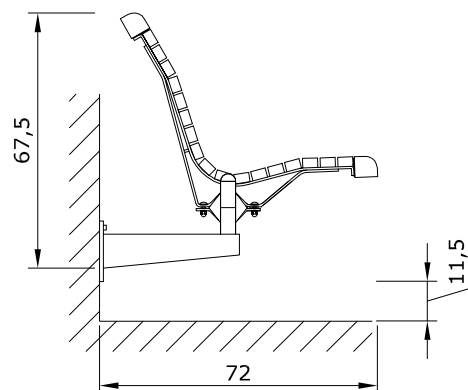

Maßstab 1:20

SISTEMA DI SEDUTA DOMINO
 BANKSYSTEM DOMINO
 BENCH SYSTEM DOMINO

ORIGINAL
euroform W®

MOD. 70 (3)

FEST/FISSO/FIX

FREISTEHEND/LIBERO/FREE-STANDING

WAND/PARETE/WALL-MOUNTING

MAUER/MURO/POST-MOUNTING

WAND/PARETE/WALL-MOUNTING

Maßstab 1:20

SISTEMA DI SEDUTA DOMINO
BANKSYSTEM DOMINO
BENCH SYSTEM DOMINO

ORIGINAL
euroform W[®]

MOD. 70 (4)

FEST/FISSO/FIX

Maßstab 1:20

SISTEMA DI SEDUTA DOMINO
BANKSYSTEM DOMINO
BENCH SYSTEM DOMINO

ORIGINAL
euroform W[®]

MOD. 70 (5)

FEST/FISSO/FIX

Maßstab 1:20