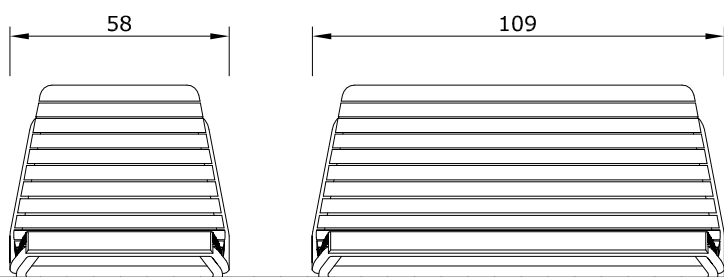

SEDIA PER PARCO  
PARKSTUHL  
PARK CHAIR

ORIGINAL  
**euroform W**®

MOD. 332/334

MOD.332 W

MOD.334 W

MOD.332 M

MOD.334 M

Maßstab 1:20

SEDIA PER PARCO  
PARKSTUHL  
PARK CHAIR

ORIGINAL  
**euroform** W<sup>®</sup>

MOD. 332/334-M

MOD.332 W-M

MOD.334 W-M

MOD.332 M-M

MOD.334 M-M