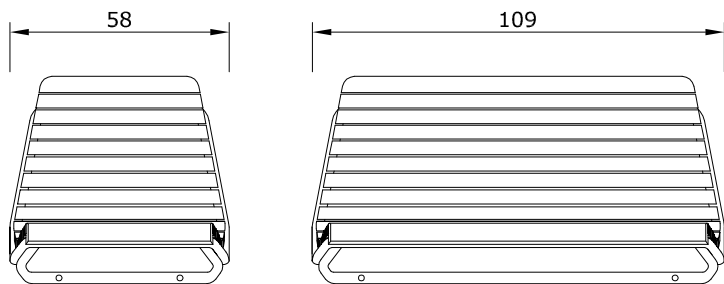

SEDIA PER PARCO  
PARKSTUHL  
PARK CHAIR

ORIGINAL  
**euroform W**®

MOD. 332/334

MOD.332 W

MOD.334 W

MOD.332 M

MOD.334 M

Maßstab 1:20

SEDIA PER PARCO  
PARKSTUHL  
PARK CHAIR

ORIGINAL  
**euroform** W<sup>®</sup>

MOD. 332/334-M

MOD.332 W-M

MOD.334 W-M

MOD.332 M-M

MOD.334 M-M