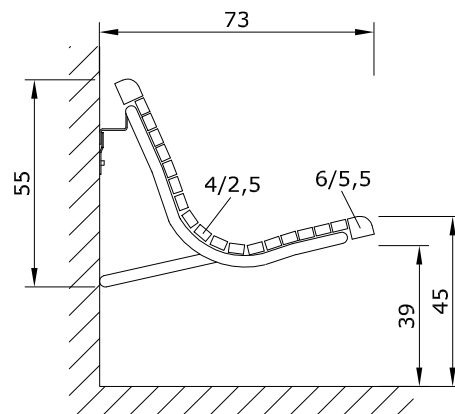

SEDIA PER PARCO  
PARKSTUHL  
PARK CHAIR

ORIGINAL  
**euroform W**®

MOD. 332/334

MOD.332 W

MOD.334 W

MOD.332 M

MOD.334 M

Maßstab 1:20

SEDIA PER PARCO  
PARKSTUHL  
PARK CHAIR

ORIGINAL  
**euroform** W<sup>®</sup>

MOD. 332/334-M

MOD.332 W-M

MOD.334 W-M

MOD.332 M-M

MOD.334 M-M