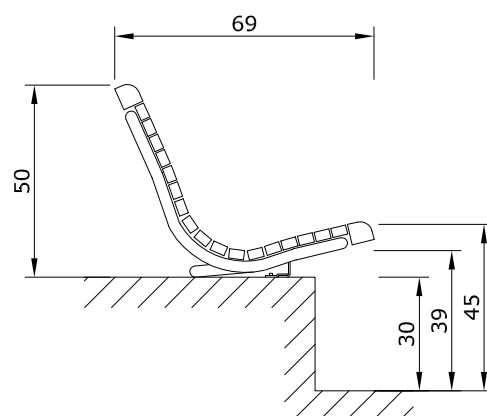

SEDIA PER PARCO  
PARKSTUHL  
PARK CHAIR

ORIGINAL  
**euroform W**®

MOD. 332/334

MOD.332 W

MOD.334 W

MOD.332 M

MOD.334 M

Maßstab 1:20

SEDIA PER PARCO  
PARKSTUHL  
PARK CHAIR

ORIGINAL  
**euroform** W<sup>®</sup>

MOD. 332/334-M

MOD.332 W-M

MOD.334 W-M

MOD.332 M-M

MOD.334 M-M