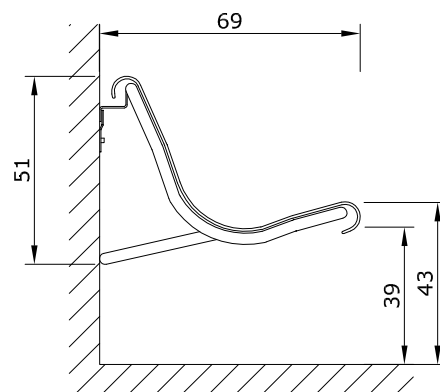

SEDIA PER PARCO  
PARKSTUHL  
PARK CHAIR

ORIGINAL  
**euroform W**®

MOD. 332/334

MOD.332 W

MOD.334 W

MOD.332 M

MOD.334 M

Maßstab 1:20

SEDIA PER PARCO  
PARKSTUHL  
PARK CHAIR

ORIGINAL  
**euroform** W<sup>®</sup>

MOD. 332/334-M

MOD.332 W-M

MOD.334 W-M

MOD.332 M-M

MOD.334 M-M