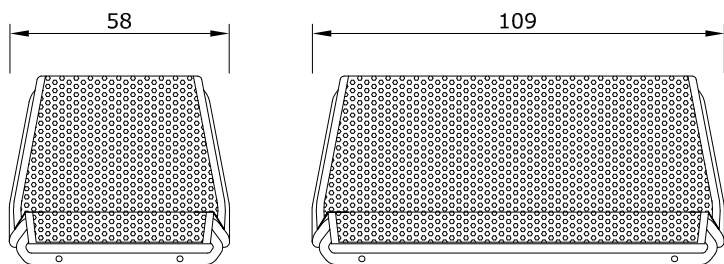

SEDIA PER PARCO
PARKSTUHL
PARK CHAIR

ORIGINAL
euroform W®

MOD. 332/334-M

MOD.332 W-M