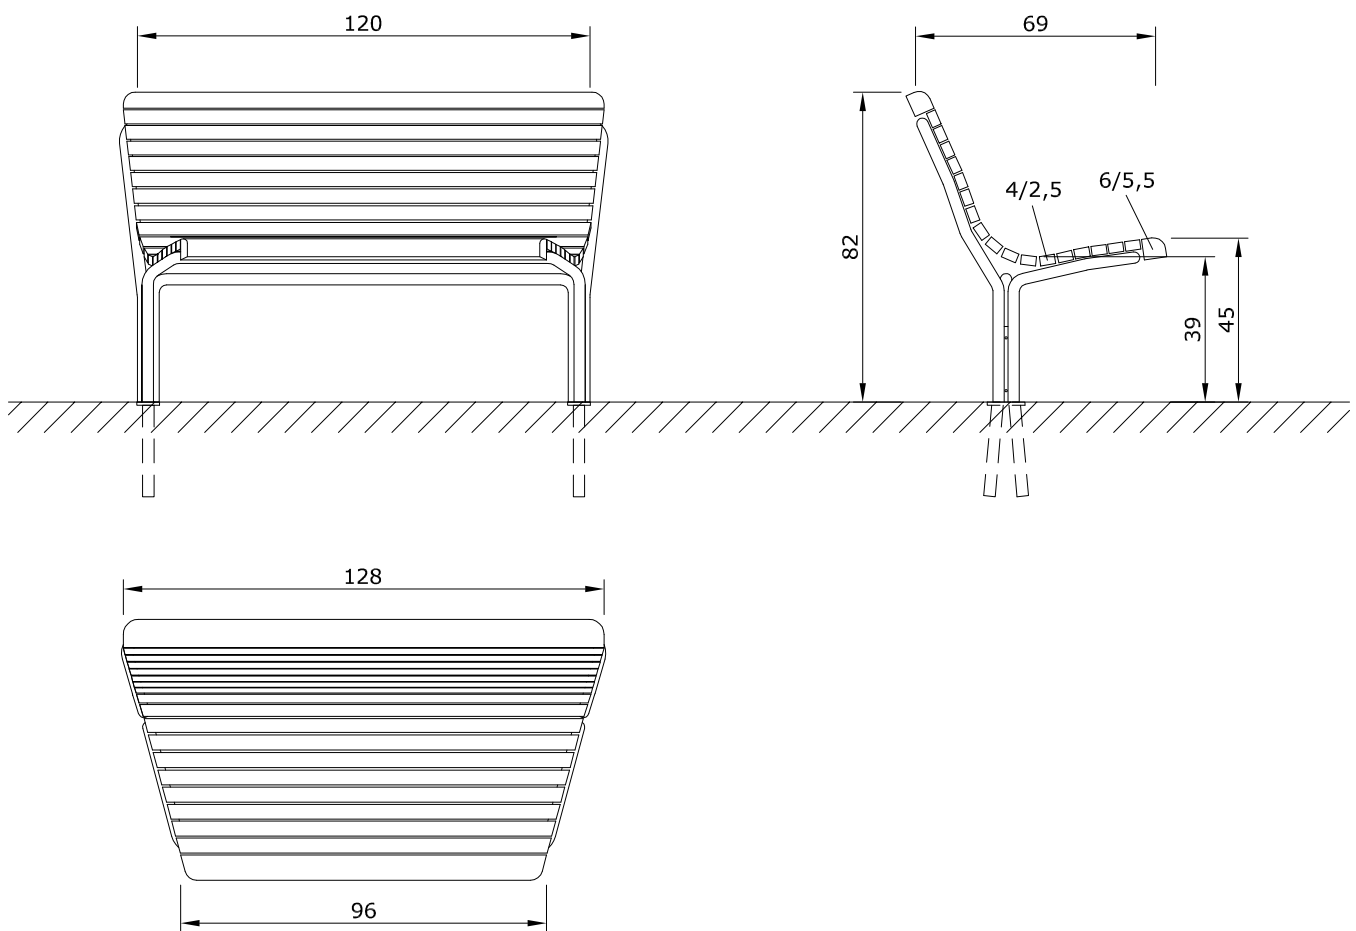

SEDIA PER PARCO
PARKSTUHL
PARK CHAIR

ORIGINAL
euroform W[®]

MOD. 329

Maßstab 1:20

PANCA PER PARCO
PARKBANK
PARK BENCH

ORIGINAL
euroform W[®]

MOD. 330

Maßstab 1:20

SEDIA PER PARCO
PARKSTUHL
PARK CHAIR

ORIGINAL
euroform W®

MOD. 327 - 328 - 329 - 330

Maßstab 1:50