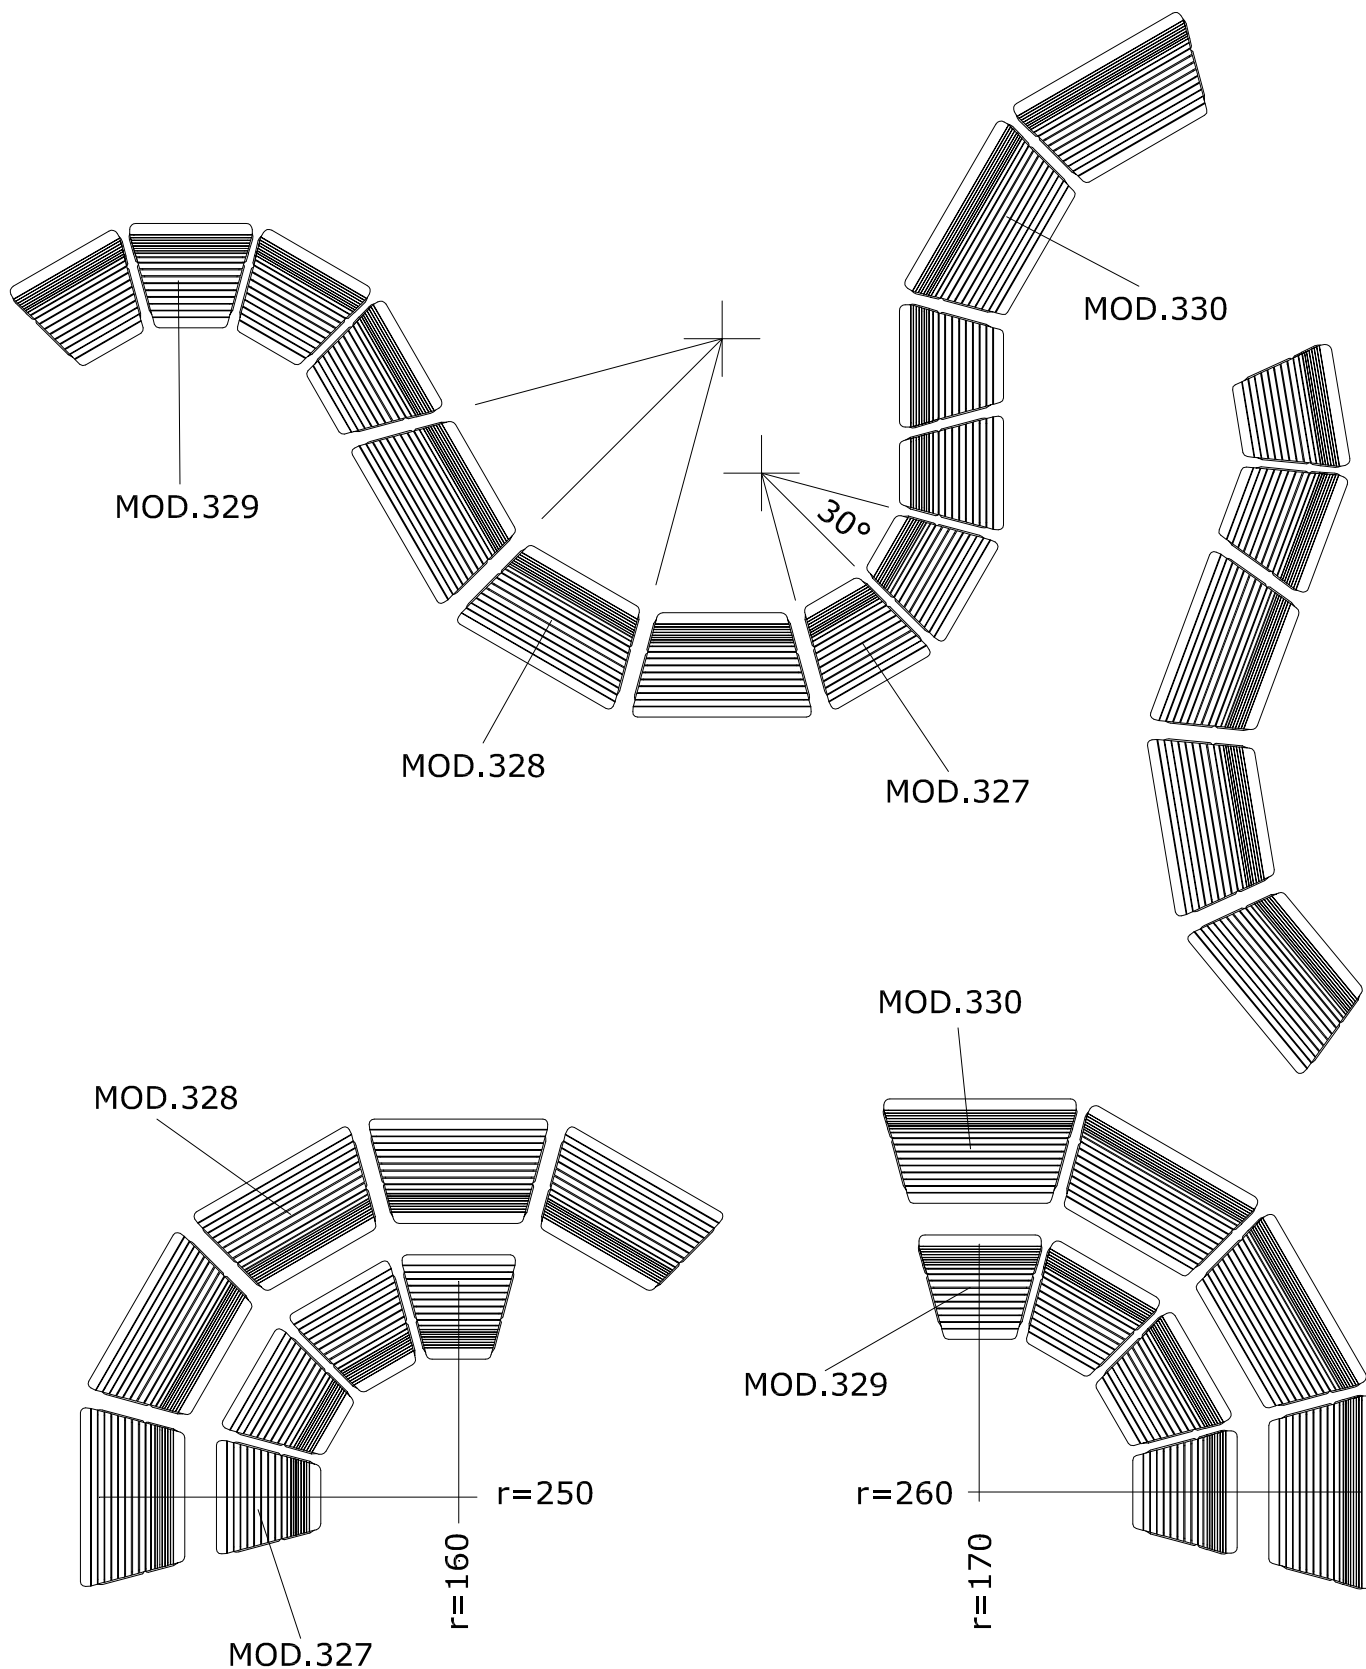

SEDIA PER PARCO
PARKSTUHL
PARK CHAIR

ORIGINAL
euroform W[®]

MOD. 329

Maßstab 1:20

PANCA PER PARCO
PARKBANK
PARK BENCH

ORIGINAL
euroform W[®]

MOD. 330

Maßstab 1:20

SEDIA PER PARCO
PARKSTUHL
PARK CHAIR

ORIGINAL
euroform W®

MOD. 327 - 328 - 329 - 330

Maßstab 1:50