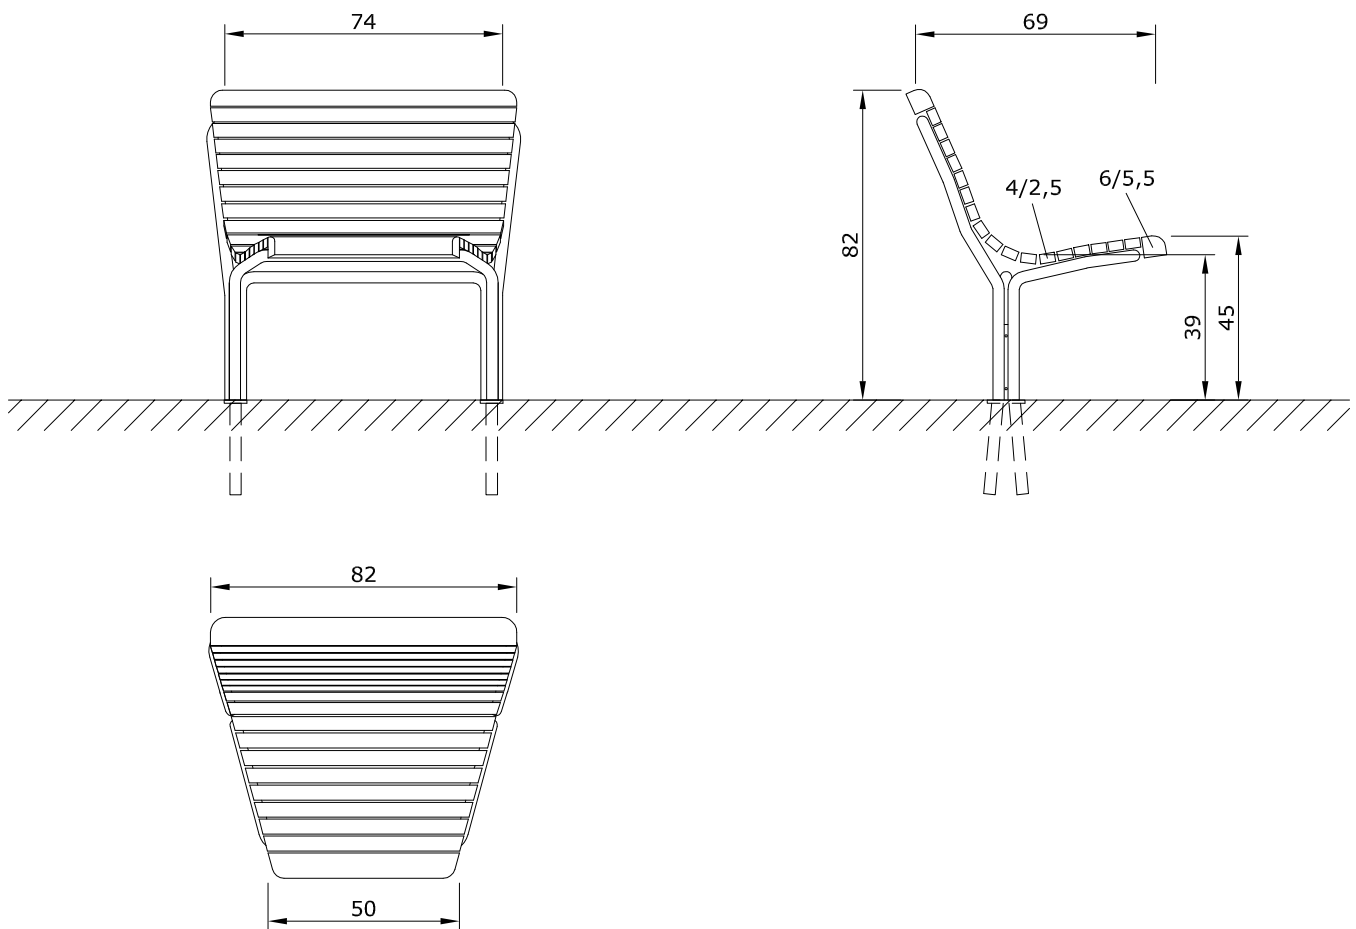

SEDIA PER PARCO
PARKSTUHL
PARK CHAIR

ORIGINAL
euroform W[®]

MOD. 329

Maßstab 1:20

PANCA PER PARCO
PARKBANK
PARK BENCH

ORIGINAL
euroform W[®]

MOD. 330

Maßstab 1:20

SEDIA PER PARCO
PARKSTUHL
PARK CHAIR

ORIGINAL
euroform W®

MOD. 327 - 328 - 329 - 330

Maßstab 1:50