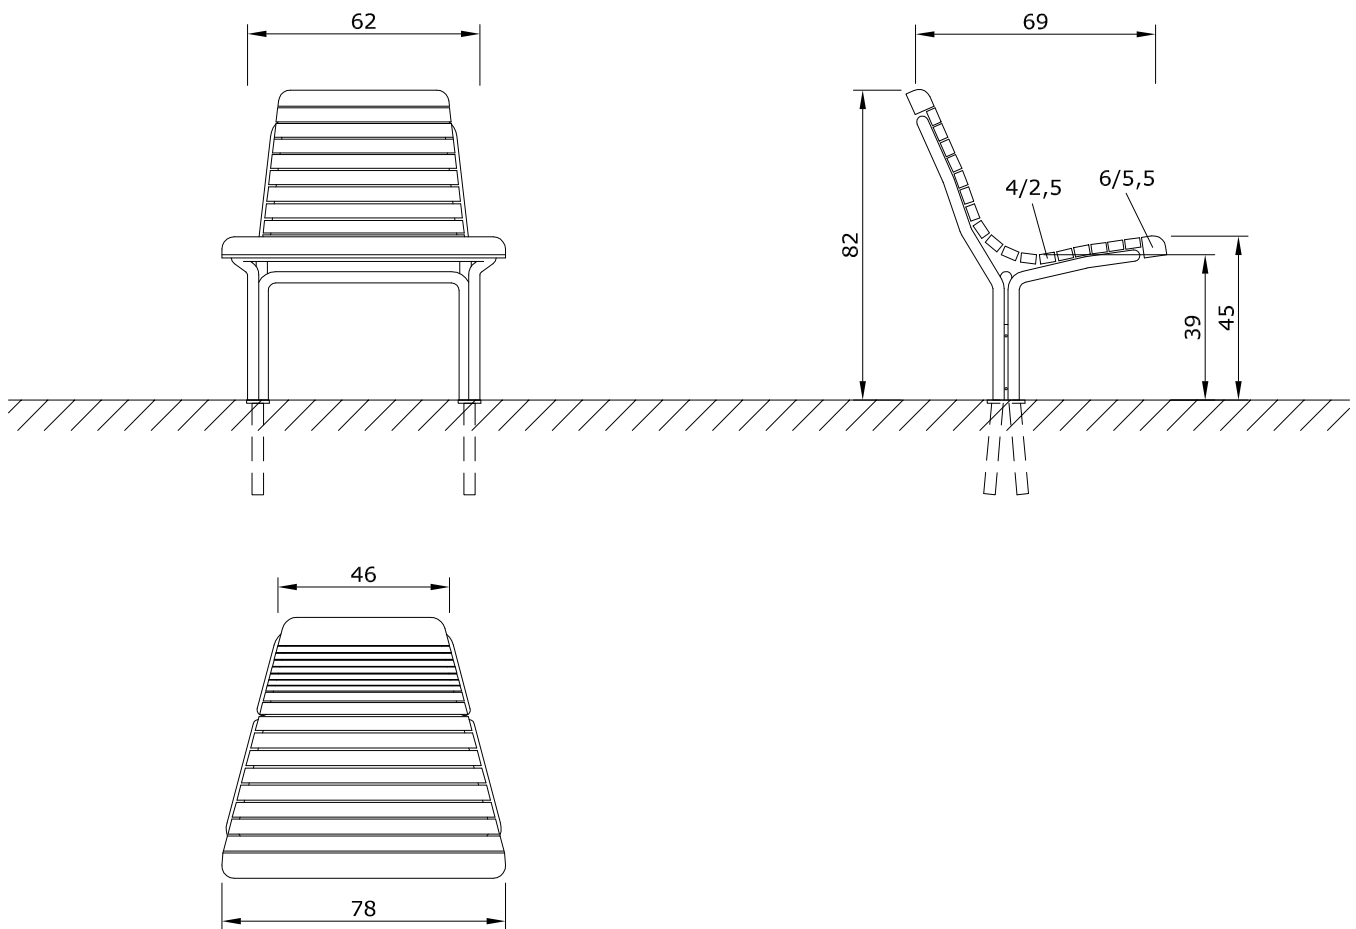

SEDIA PER PARCO
PARKSTUHL
PARK CHAIR

ORIGINAL
euroform W[®]

MOD. 327

Maßstab 1:20

PANCA PER PARCO
PARKBANK
PARK BENCH

ORIGINAL
euroform W[®]

MOD. 328

Maßstab 1:20

SEDIA PER PARCO
PARKSTUHL
PARK CHAIR

ORIGINAL
euroform W®

MOD. 327 - 328 - 329 - 330

Maßstab 1:50