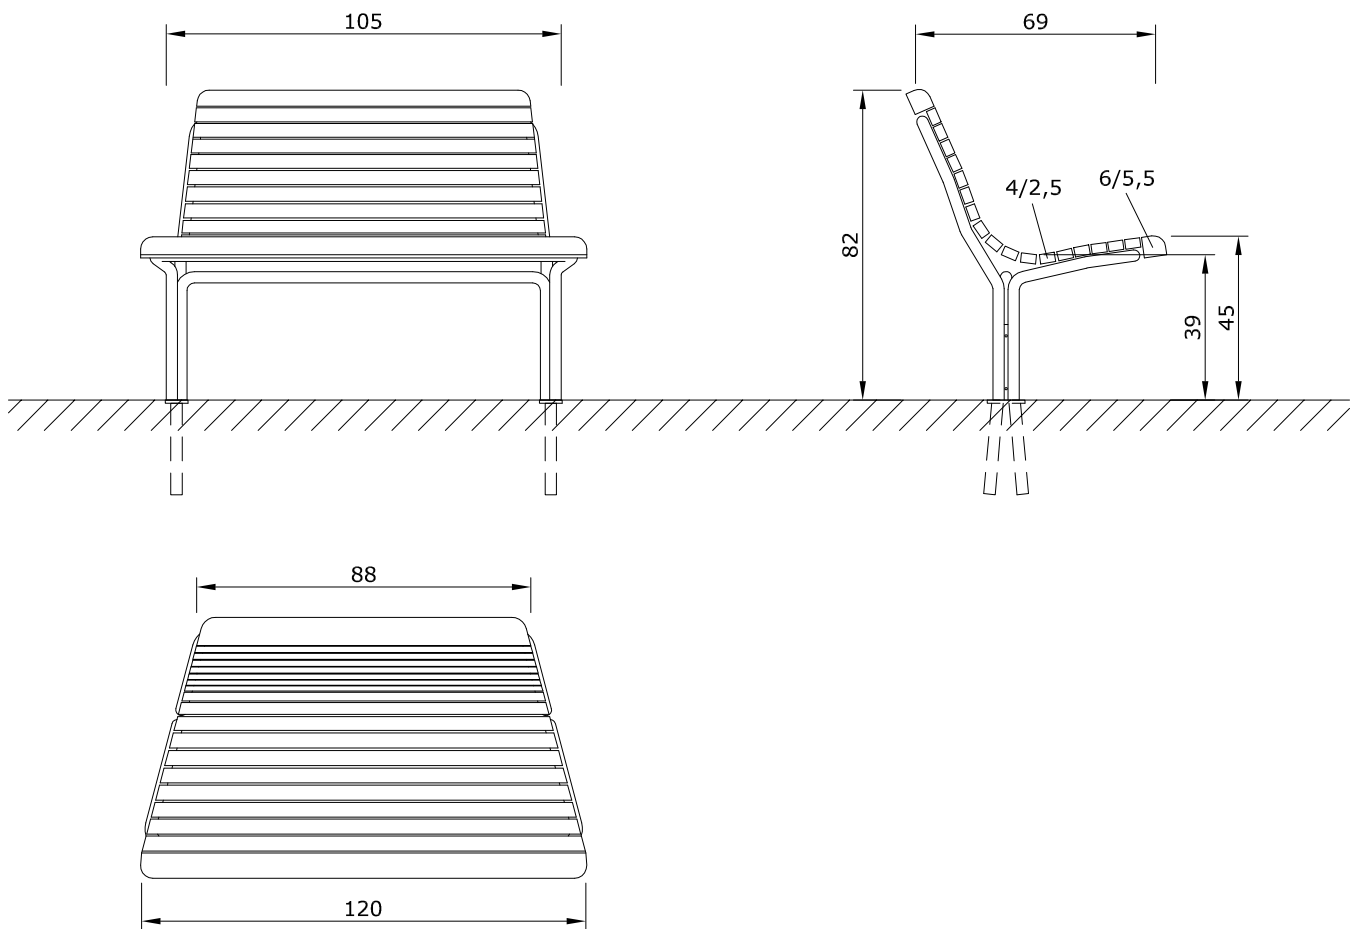

SEDIA PER PARCO
PARKSTUHL
PARK CHAIR

ORIGINAL
euroform W[®]

MOD. 327

Maßstab 1:20

PANCA PER PARCO
PARKBANK
PARK BENCH

ORIGINAL
euroform W[®]

MOD. 328

Maßstab 1:20

SEDIA PER PARCO
PARKSTUHL
PARK CHAIR

ORIGINAL
euroform W®

MOD. 327 - 328 - 329 - 330

Maßstab 1:50