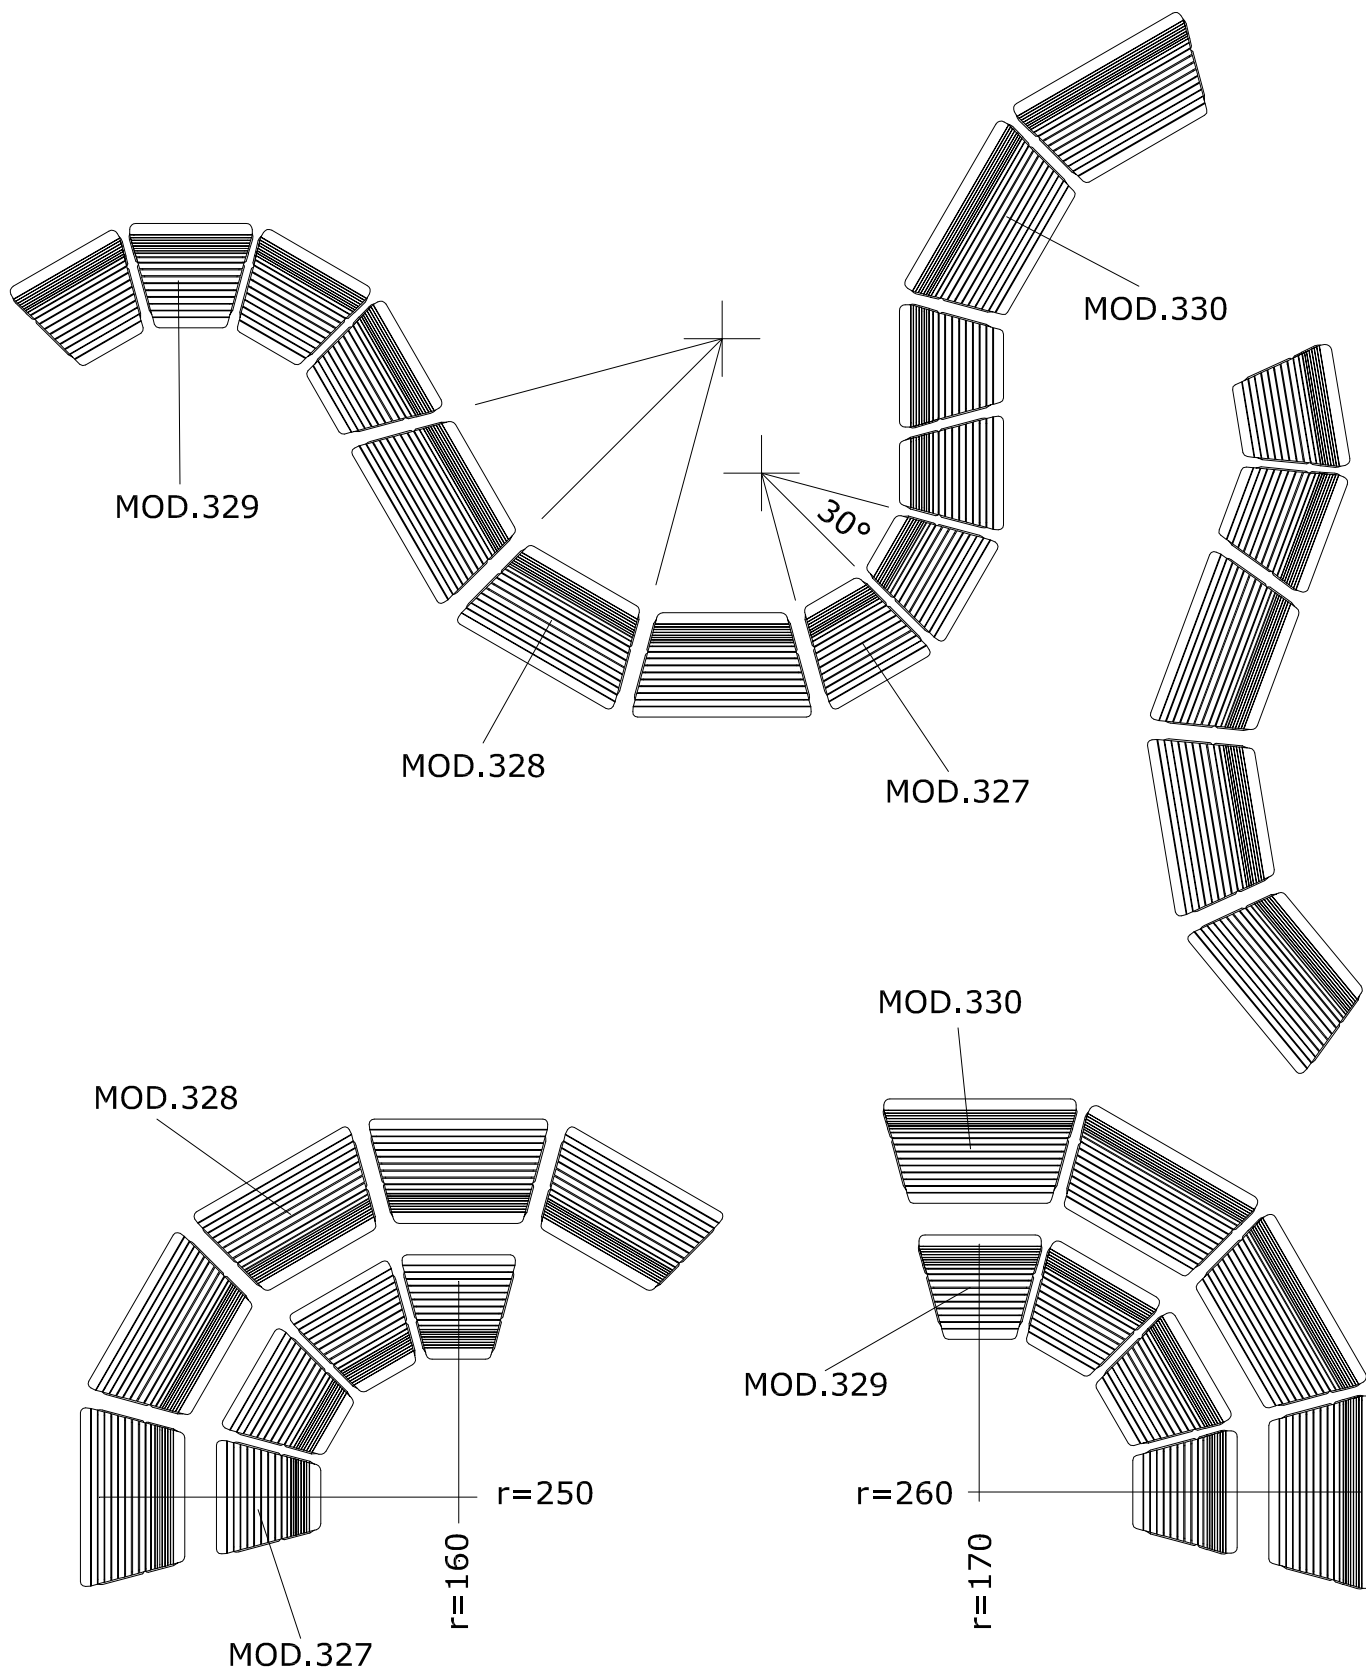

SEDIA PER PARCO
PARKSTUHL
PARK CHAIR

ORIGINAL
euroform W[®]

MOD. 327

Maßstab 1:20

PANCA PER PARCO
PARKBANK
PARK BENCH

ORIGINAL
euroform W[®]

MOD. 328

Maßstab 1:20

SEDIA PER PARCO
PARKSTUHL
PARK CHAIR

ORIGINAL
euroform W®

MOD. 327 - 328 - 329 - 330

Maßstab 1:50