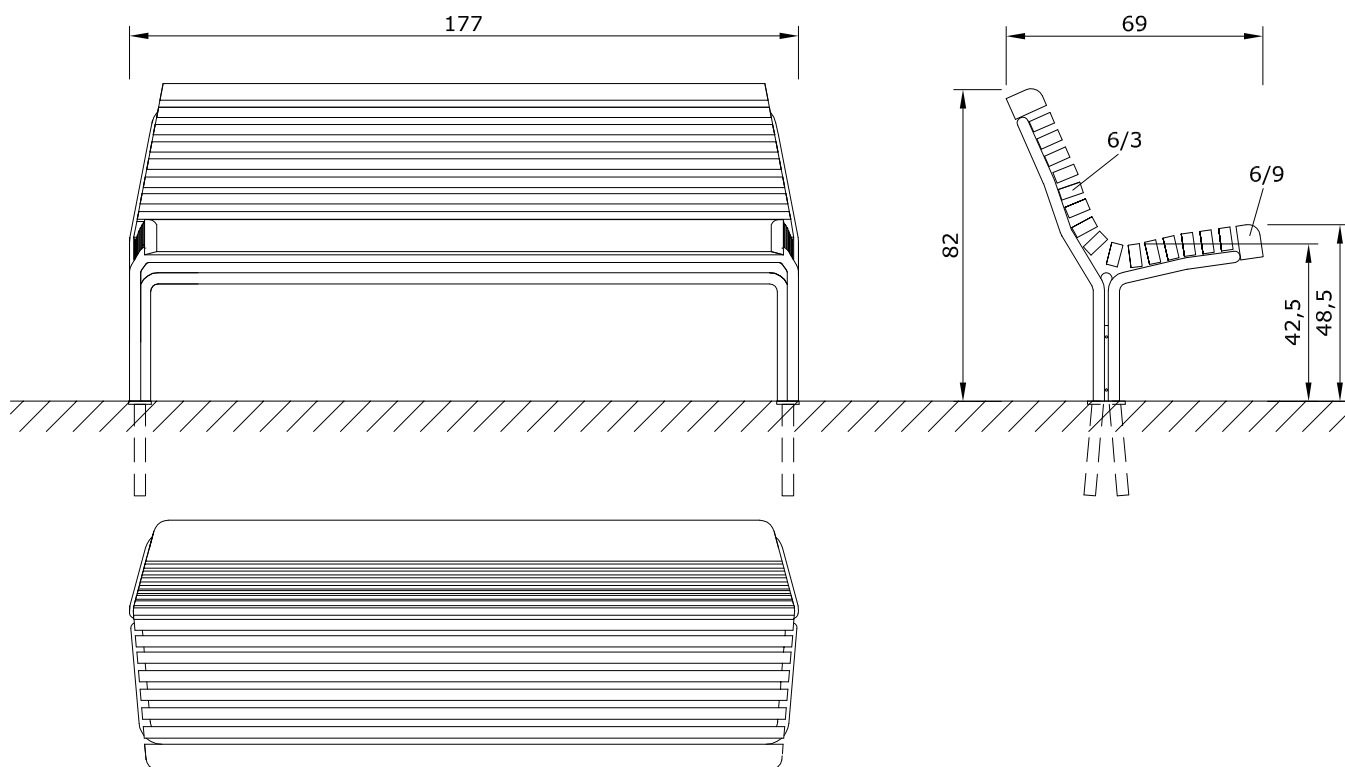

PANCA PER PARCO  
PARKBANK  
PARK BENCH

ORIGINAL  
**euroform** W<sup>®</sup>

MOD. 325/22

FISSO/FEST/FIX

LIBERO/FREISTEHEND/FREE-STANDING

Maßstab 1:20