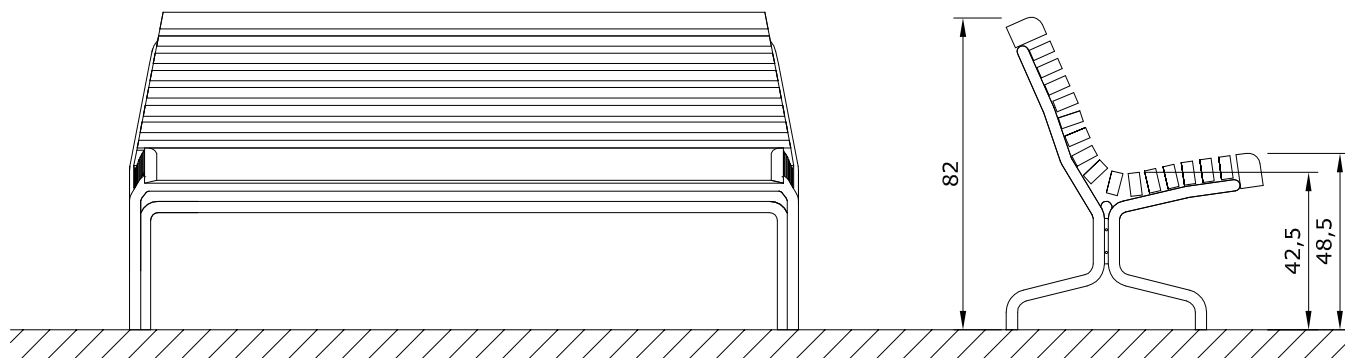

PANCA PER PARCO  
PARKBANK  
PARK BENCH

ORIGINAL  
**euroform** W<sup>®</sup>

MOD. 325/22

FISSO/FEST/FIX

LIBERO/FREISTEHEND/FREE-STANDING

Maßstab 1:20